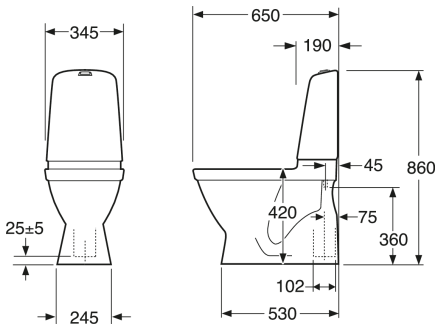

Toote Omadused

- Easy-to-clean and minimalistic design
- With open flush edge for simplified cleaning
- Ceramicplus: for quick and eco-friendly cleaning

Article number

Art.nr.
GB111500201205G

EAN
4062373906972

Pakendiinfo

Pikkus: 680 mm | Laius: 360 mm | Kõrgus: 940 mm

Kaal: 32.5 kg

Number pakendis: 1 pc

Paigaldus ja hooldus

Energiamärgistus ja vastavustunnistused

Tehniline info

- CO₂e jalajalg: 71,93 kg
- Loputus – vee kogus: 2/4 L Dobbeltskyl
- Sifoon – äravool: Hidden trap S-Trap
- Ühenduse mõõdud: c/c 155mm sitsfäste