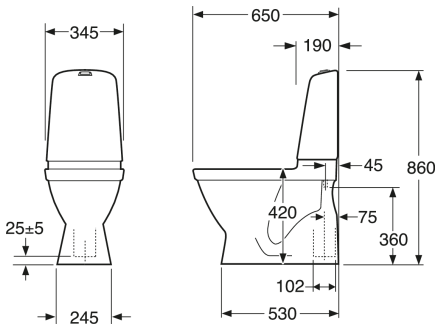

Produkto savybės

- Easy-to-clean and minimalistic design
- With open flush edge for simplified cleaning
- Ceramicplus: for quick and eco-friendly cleaning

Prekės numeris

Art.nr.
GB111500201205G

EAN
4062373906972

Informācija par iepakojumu

Ilgis: 680 mm | Plotis: 360 mm | Aukštis: 940 mm

Svars: 32.5 kg

Numurs iepakojumā: 1 pc

Surinkimas ir priežiūra

Energijos klasės etiketė ir sertifikatai

Tehniskā informācija

- CO₂e pēdsakas: 71.93 kg
- Plovimas - vandens kiekis: 2/4 L Dobbeltskyl
- Sifonas - išleidimas: Hidden trap S-Trap
- Standartinės jungties matmuo: c/c 155mm sitsfäste