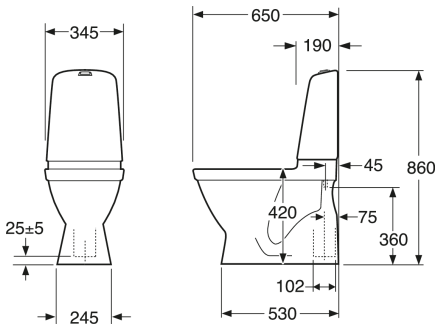

Toote Omadused

- Easy-to-clean and minimalistic design
- With open flush edge for simplified cleaning
- Ceramicplus: for quick and eco-friendly cleaning

Article number

Art.nr.
GB1115002R1205G

EAN
4062373906965

Pakendiinfo

Pikkus: 680 mm | Laius: 360 mm | Kõrgus: 940 mm

Kaal: 32.5 kg

Number pakendis: 1 pc

Paigaldus ja hooldus

Energiamärgistus ja vastavustunnistused

Tehniline info

- CO₂e jalajalg: 71,93 kg
- Loputus – vee kogus: 2/4 L Dobbeltskyl
- Sifoon – äravool: Hidden trap S-Trap
- Ühenduse mõõdud: c/c 155mm sitsfäste