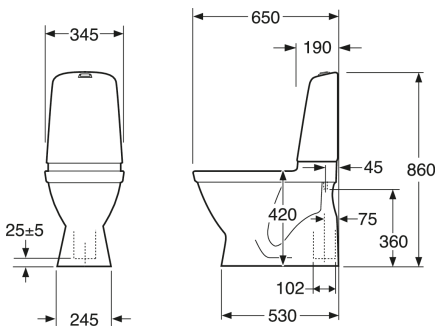

Produkto savybės

- Easy-to-clean and minimalistic design
- With open flush edge for simplified cleaning
- Ceramicplus: for quick and eco-friendly cleaning

Prekės numeris

Art.nr.
GB1115002R1205G

EAN
4062373906965

Informācija par iepakojumu

Ilgis: 680 mm | Plotis: 360 mm | Aukštis: 940 mm

Svars: 32.5 kg

Numurs iepakojumā: 1 pc

Surinkimas ir priežiūra

Energijos klasės etiketė ir sertifikatai

Tehniskā informācija

- CO₂e pēdsakas: 71.93 kg
- Plovimas - vandens kiekis: 2/4 L Dobbeltskyl
- Sifonas - išleidimas: Hidden trap S-Trap
- Standartinės jungties matmuo: c/c 155mm sitsfäste