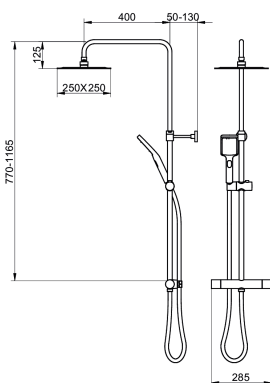

Energimärkning och certifieringar

- Produkten är anpassad till branschregler

CERTIFIERING
KONTROLL

Teknisk information

- Max. tap capacity (at 300 kPa): 0,425 l/s
- Pressure loss with flow (0,33 l/s) 181 kPa
- Anslutningsdimension: 160 c-c