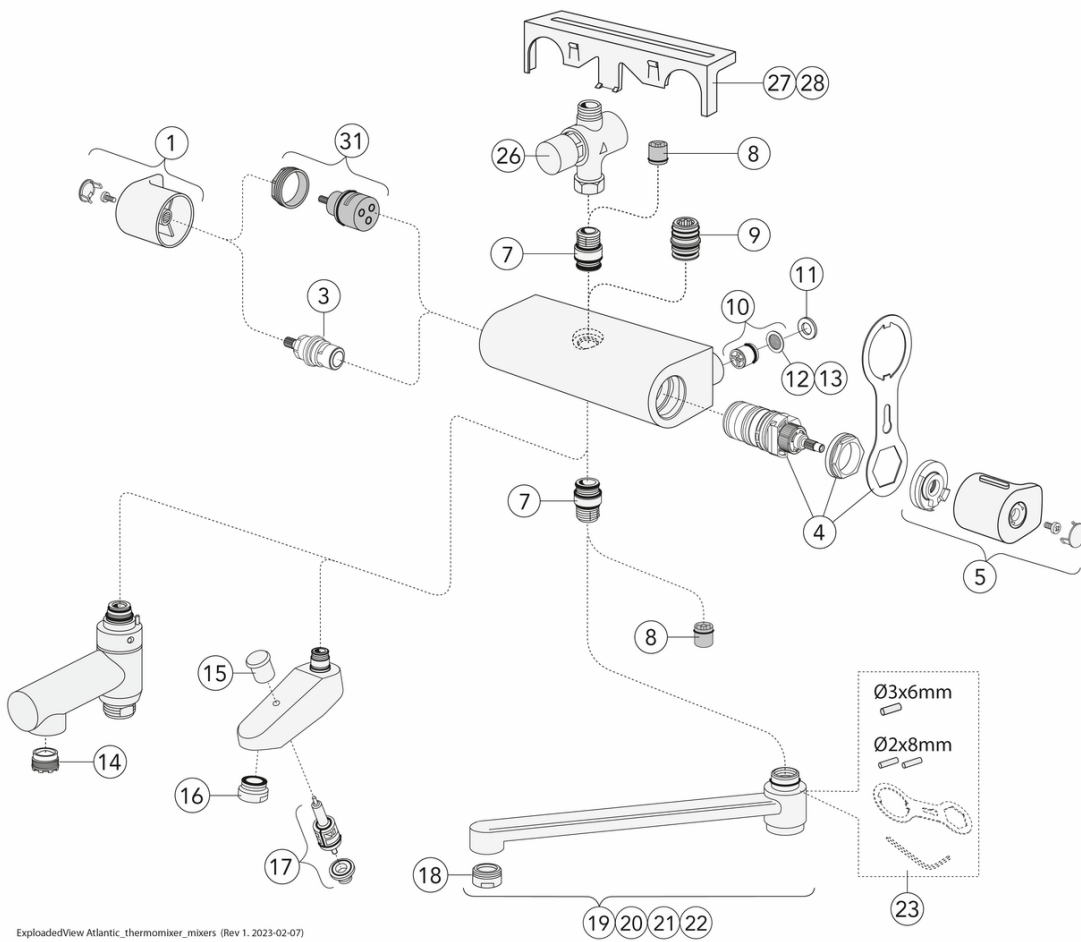

Reservdelar

Nr.	Produkt	RSK-nr.	Art-nr.
1	Vred Atlantic - mängdsidan	8387068	GB4165022501
3	Överstykke Nya Nautic	8397011	GB41650292001
4	Termostatsinsats	8612677	GB41638334 01
5	Vred Atlantic - temperatur	8387077	GB4165022701
7	Nipple Nya Nautic	8228010	GB4165020401
8	Backventil dw 14	4315582	GB41634719 01
9	Nipple New Nautic	8228018	GB4165020601
10	Backventil med filter	8612654	GB41632698 02
11	Packning Nya Nautic	8239534	GB41650355
12	Filter för backventil	8612662	GB41635633 02
13	Filter för backventil	8612659	GB41635633 10
14	Strålsamlare	8242222	GB41638542 01
15	Dragknopp omkastare	8221723	GB41636822 01
16	Strålsamlare	8242214	GB41634555 01
17	Dragomkastare	8612750	GB41636577 01
18	Strålsamlare	8242213	GB41630131 01
19	Svängbar utloppspip 85 mm	8441005	GB41650279
20	Svängbar utloppspip 150 mm	8441006	GB41650282
21	Svängbar utloppspip 250 mm	8441007	GB41650285
22	Svängbar utloppspip 350 mm	8441008	GB41650288
23	Detaljer för slagbegränsning	8593770	GB41633972
26	Tidsstyrd tryckventil	8218913	GB41639716
27	Hylla	8239523	GB41650052
28	Hylla	8239524	GB4165005253
31	Omkastare Nya Nautic	8397009	GB4165021301