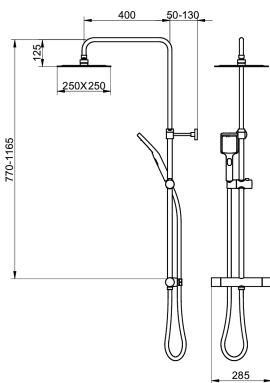

Energijos klasės etiketė ir sertifikatai

CERTIFIERING
KONTROLL

Tehniskā informācija

- Max. tap capacity (at 300 kPa): 0,425 l/s
- Pressure loss with flow (0,33 l/s) 181 kPa
- Standartinės jungties matmuo: 150 c-c