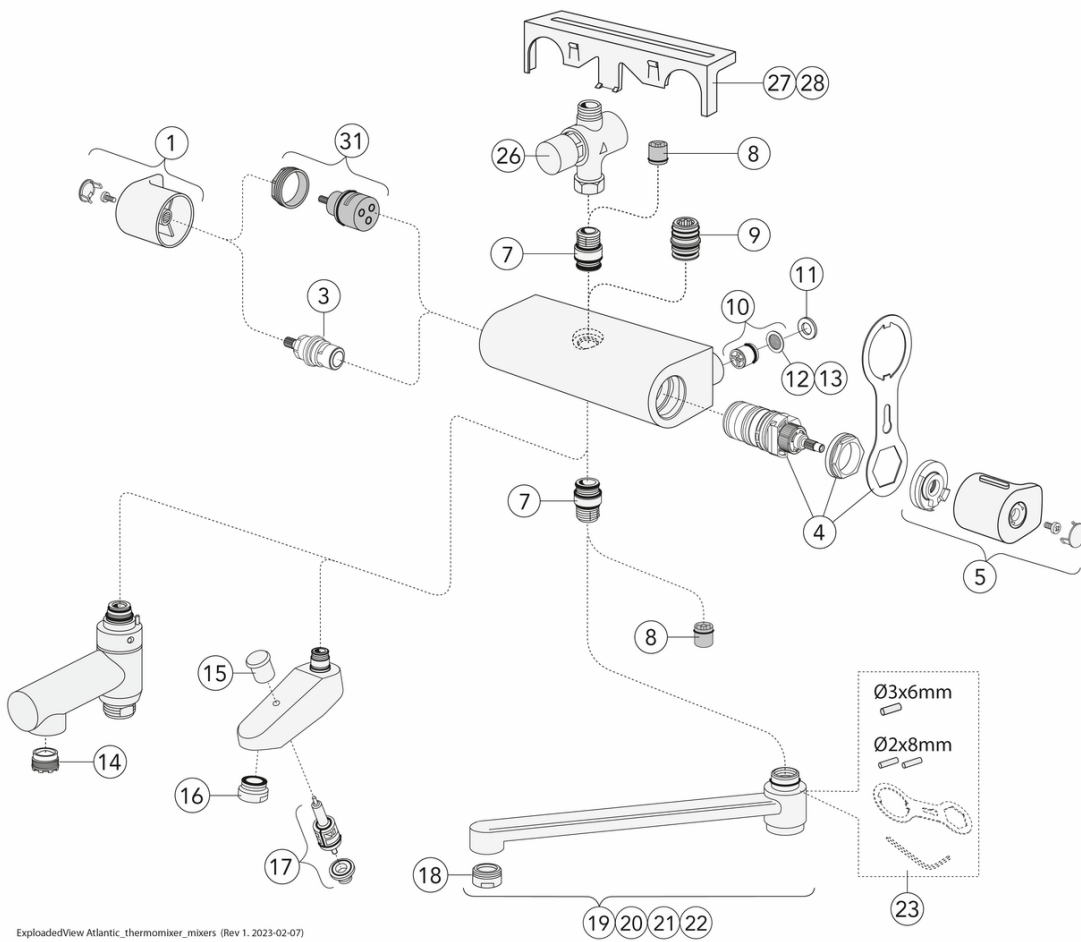

Rezerves daļas

Nr.	Produkto	Art.nr.
1	Rankenėlė „Atlantic“ – srautas	GB4165022501
3	Vožtuvo galvutė „New Nautic“	GB41650292001
4		GB41638334 01
5	Rankenėlė „Atlantic“ – temperatūra	GB4165022701
7	Užmova „New Nautic“	GB4165020401
8		GB41634719 01
9	Užmova „New Nautic“	GB4165020601
10		GB41632698 02
11	Tarpiklis „New Nautic“	GB41650355
12		GB41635633 02
13		GB41635633 10
14		GB41638542 01
15		GB41636822 01
16		GB41634555 01
17		GB41636577 01
18		GB41630131 01
19	Pasukamas snapas 85 mm	GB41650279
20	Pasukamas snapas 150 mm	GB41650282
21	Pasukamas snapas 250 mm	GB41650285
22	Pasukamas snapas 350 mm	GB41650288
23		GB41633972
26	Slėgio vožtuvas su laiko nustatymo funkcija	GB41639716
27	Lentyna	GB41650052
28	Lentyna	GB4165005253
31	Perjungiklis „New Nautic“	GB4165021301