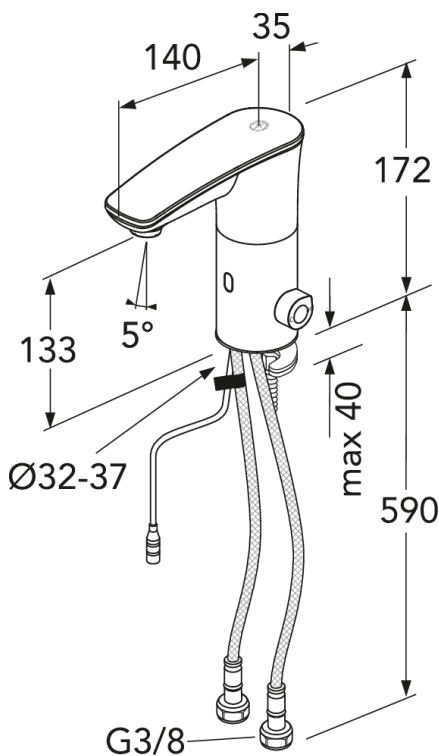

Energimærkning og certificeringer

Teknisk information

- Max. tap capacity (at 300 kPa): 0,032 l/s
- Tilslutningsdimension: 3/8