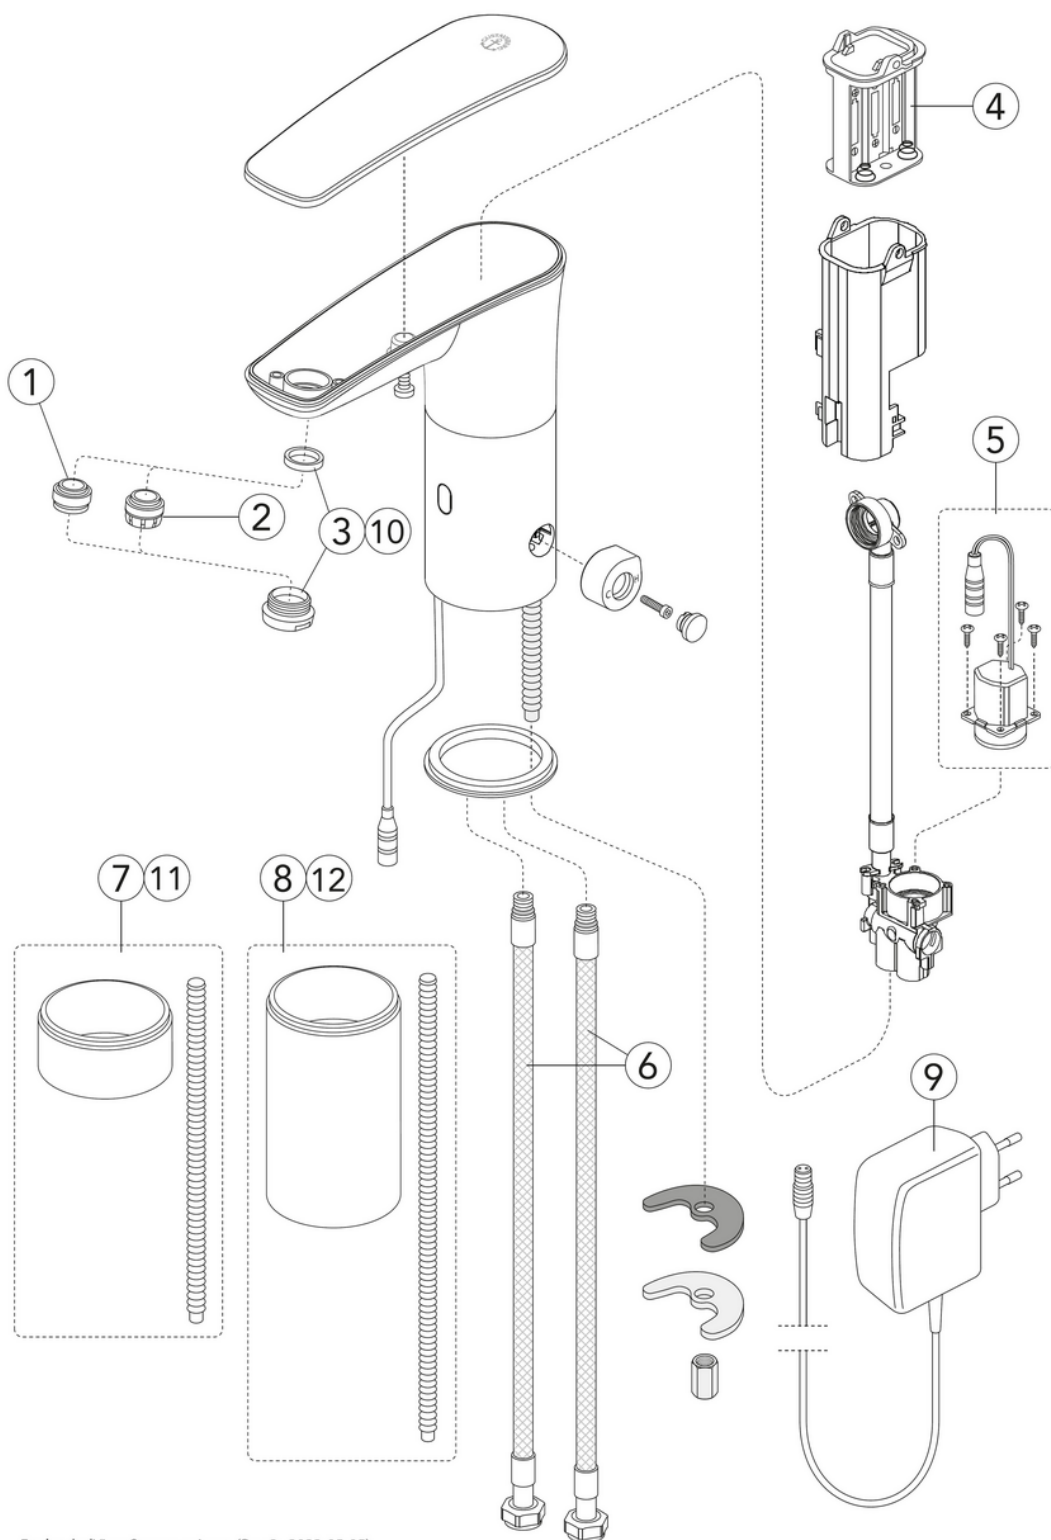

Artikel nummer

VVS-nr.
704354111

Art-nr.
GB4121888153

EAN
7391530082820

Emballage

Længde: 350 mm | Bredde: 300 mm | Højde: 85 mm

Vægt: 1.74 kg

Antal i emballage: 1 st

Teknisk information

- Max. tap capacity (at 300 kPa): 0,032 l/s
- Tilslutningsdimension: 3/8

Reserve dele

ExplodedView Sensor_mixers (Rev 2. 2023-05-05)

Nr.	Produkt	VVS-nr.	Art-nr.
1		704359919	GB4165033901
2		704359918	GB4165033801
3		704359904	GB4165033701
4		704359970	GB4165033501
5		704359960	GB4165033601
6		704359950	GB4165033302
7		704359804	GB4165034101
8		704359814	GB4165034201
9		704359980	GB4165034001
10	Strålesamlerring, mat sort	704359911	GB416503370153
11	Sensoric 1.0 afstandsring	704359811	GB416503410153
12	Sensoric 1.0 afstandsring	704359821	GB416503420153
13		704359983	GB4165060101
14		704359981	GB4165060001
16		704359989	GB4165059801

GUSTAVSBERG/

FLOW CHART/

Sensor Mixer Sensoric 1.0

GUSTAVSBERG /
SMARTER BATHROOMS

- 1. GB41218881 (4,3 l/min)
- 2. GB41218881 (1,9 l/min)

1. GB41218881 (4,3 l/min)		2. GB41218881 (1,9 l/min)	
- Flow rate at 300 kPa:	0,066 l/s	- Flow rate at 300 kPa:	0,032 l/s
- Pressure at flow 0,1 l/s:	N/A	- Pressure at flow 0,1 l/s:	N/A
- Pressure at flow 0,2 l/s:	N/A	- Pressure at flow 0,2 l/s:	N/A
- Pressure at flow 0,33 l/s:	N/A	- Pressure at flow 0,33 l/s:	N/A