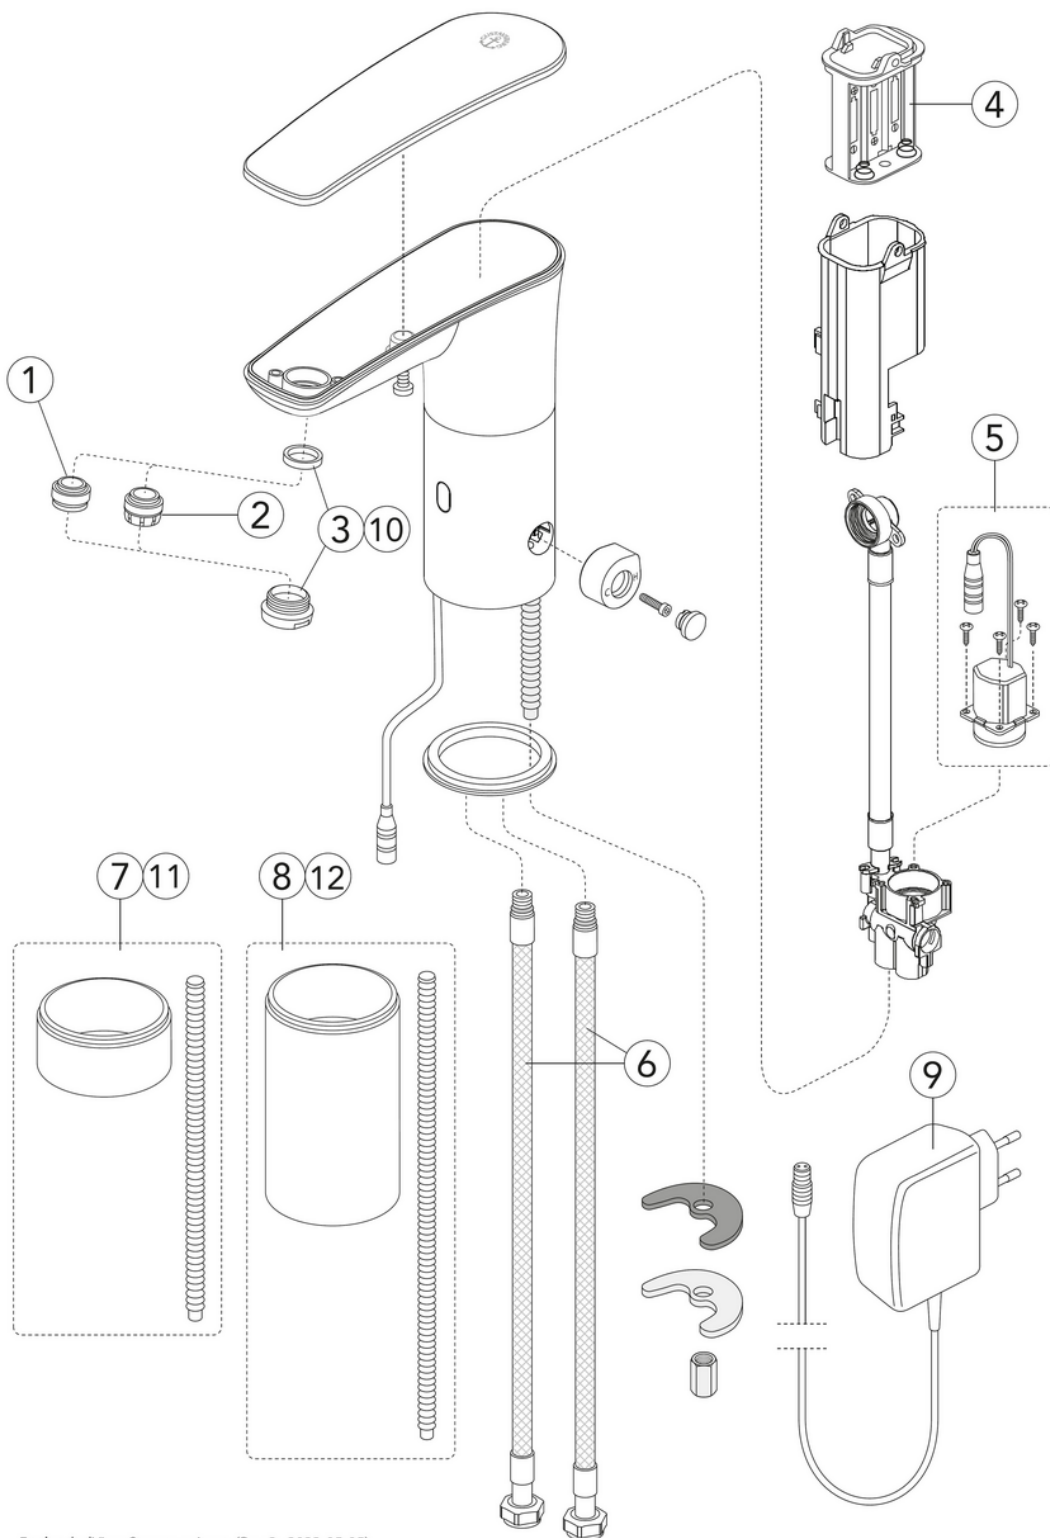

Article number

Art.nr.
GB4121888153

EAN
7391530082820

Pakendiinfo

Pikkus: 350 mm | Laius: 300 mm | Kõrgus: 85 mm

Kaal: 1.74 kg

Number pakendis: 1 pc

Paigaldus ja hooldus

Enne paigaldamist tuleb torud kuni segistini puhtaks loputada. Segisti on ühendatud paremalt külma veetoruga ja vasakult kuumaveetoruga. Veepaigaldus: max 1000 kPa, min 50 kPa. Kuumavee temperatuur: max 70 °C, min 45 °C. Me ei vastuta valest paigaldusest tuleneva kahju eest.

Tehniline info

- Max. tap capacity (at 300 kPa): 0,032 l/s
- Ühenduse moodud: 3/8

ExplodedView Sensor_mixers (Rev 2. 2023-05-05)

Nr.	Toote	Art.nr.
1		GB4165033901
2		GB4165033801
3		GB4165033701
4		GB4165033501
5		GB4165033601
6		GB4165033302
7		GB4165034101
8		GB4165034201
9	Adapter 9V, 3m	GB4165034001
10	Aeraatori rõngas, matt must	GB416503370153
11	Kõrgendusrõngas Sensoric 1.0	GB416503410153
12	Kõrgendusrõngas Sensoric 1.0	GB416503420153
13	Sensoric juhe 3m	GB4165060101
14	Sensoric juhe 1m	GB4165060001
16	Sensoric adapter	GB4165059801

GUSTAVSBERG/

FLOW CHART/

Sensor Mixer Sensoric 1.0

GUSTAVSBERG /
SMARTER BATHROOMS

- 1. GB41218881 (4,3 l/min)
- 2. GB41218881 (1,9 l/min)

1. GB41218881 (4,3 l/min)		2. GB41218881 (1,9 l/min)	
- Flow rate at 300 kPa:	0,066 l/s	- Flow rate at 300 kPa:	0,032 l/s
- Pressure at flow 0,1 l/s:	N/A	- Pressure at flow 0,1 l/s:	N/A
- Pressure at flow 0,2 l/s:	N/A	- Pressure at flow 0,2 l/s:	N/A
- Pressure at flow 0,33 l/s:	N/A	- Pressure at flow 0,33 l/s:	N/A