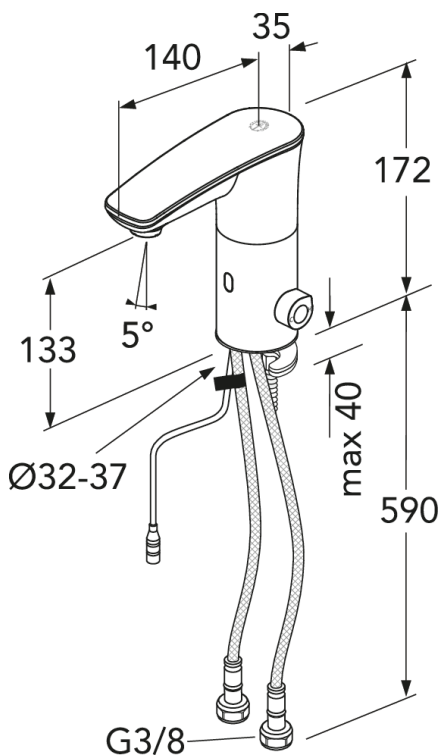

Energiamärgistus ja vastavustunnistused

Tehniline info

- Max. tap capacity (at 300 kPa): 0,032 l/s
- Ühenduse moodud: 3/8