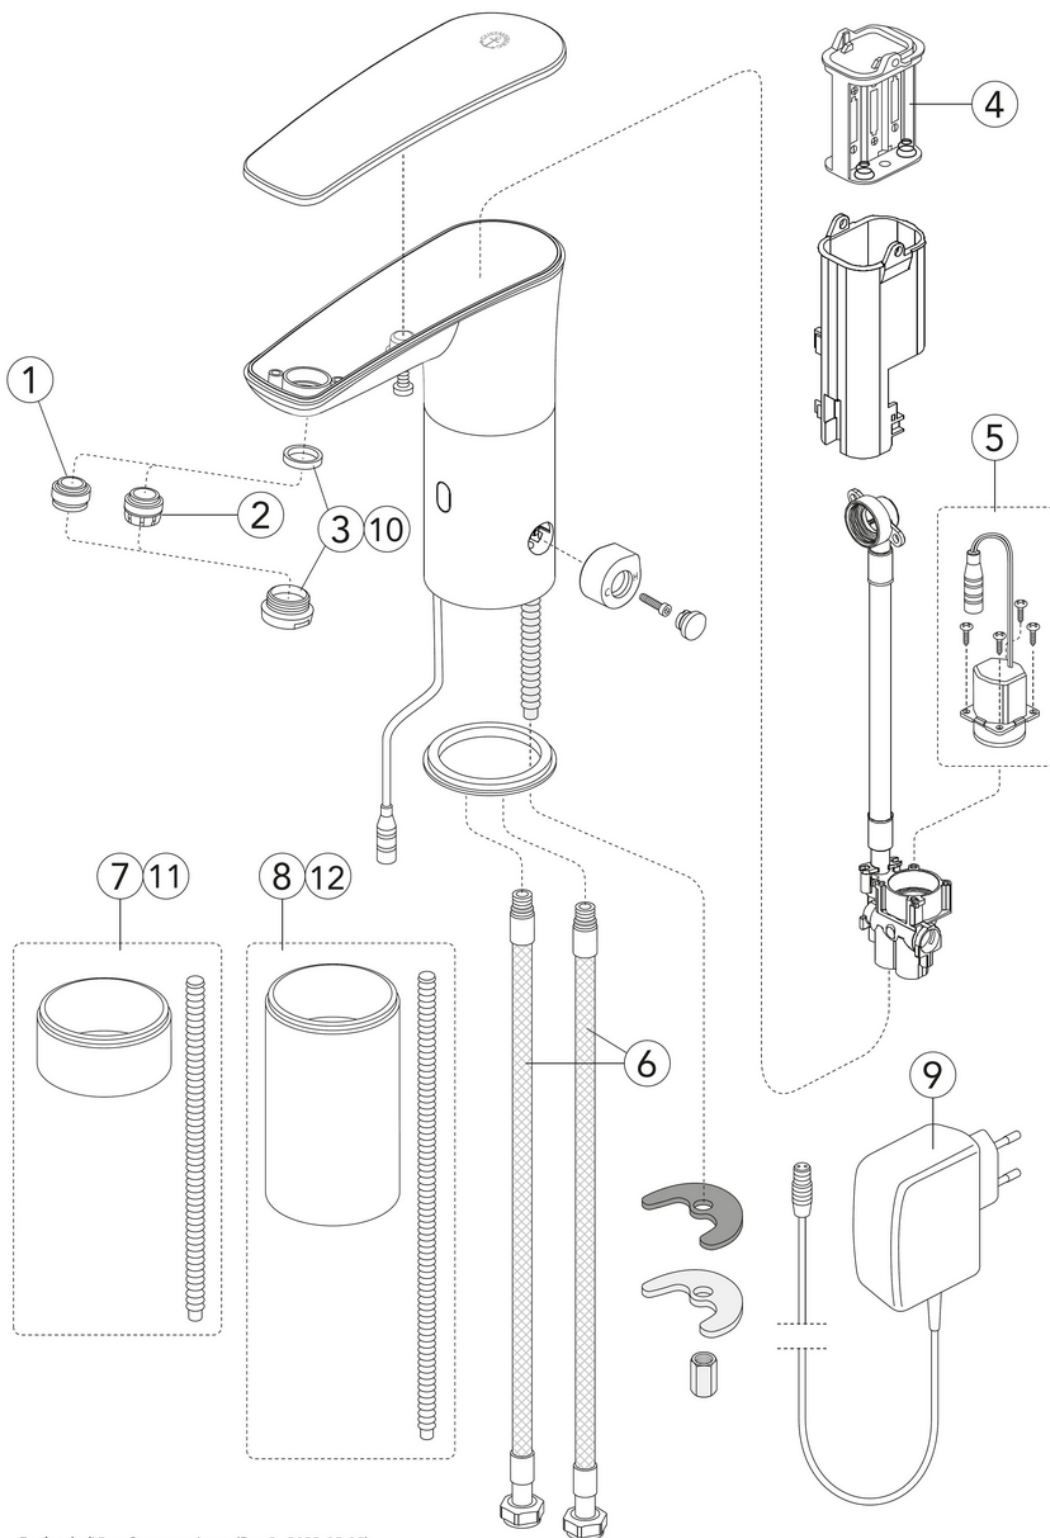

Reservdelar

ExplodedView Sensor_mixers (Rev 2. 2023-05-05)

Nr.	Produkt	RSK-nr.	Art-nr.
1	Strålsamlare	8280002	GB4165033901
2	Strålsamlare	8280001	GB4165033801
3	Strålsamlarhylsa	8280000	GB4165033701
4	Batterihus Sensoric 1.0	8398000	GB4165033501
5	Solenoidventil Sensoric 1.0	8398002	GB4165033601
6	Slang m backventil Sensoric 1.0	8387006	GB4165033302
7	Förhöjningssockel Sensoric 1.0	8387007	GB4165034101
8	Förhöjningssockel Sensoric 1.0	8387008	GB4165034201
9	Transformator 9V, 3m	8009001	GB4165034001
10	Strålsamlarhylsa Matt svart	8280017	GB416503370153
11	Förhöjningssockel Sensoric 1.0	8387064	GB416503410153
12	Förhöjningssockel Sensoric 1.0	8387065	GB416503420153
13	Sensoric sladd 3m	8398048	GB4165060101
14	Sensoric sladd 1m	8398047	GB4165060001
16	Sensoric Adapter	8398045	GB4165059801