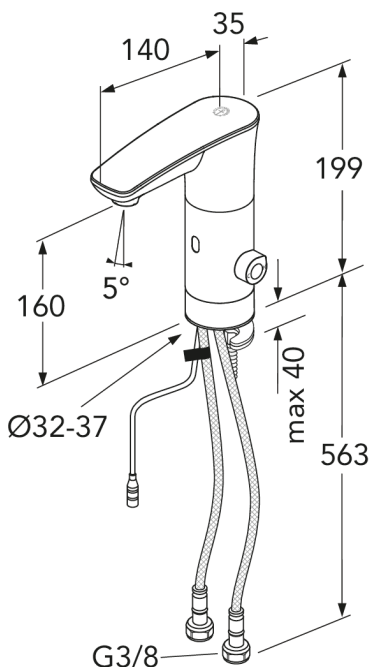

## Förpackningsinformation

Längd: 365 mm | Bredd: 105 mm | Höjd: 70 mm  
Vikt: 2.01 kg  
Antal i förpackning: 1 st

## Montering & Skötsel

Före installation måste ledningarna vara renspolade fram till blandaren. Blandaren ansluts med kallvattenledningen till höger och varmvattenledningen till vänster. Vattentryck: max 1000 kPa, min 50 kPa. Varmvattentemperatur max: 70°C, min 45°C. Vi ansvarar ej för fel som uppstått på grund av felaktig montering.

## Teknisk information

- Max. tap capacity (at 300 kPa): 0,032 l/s