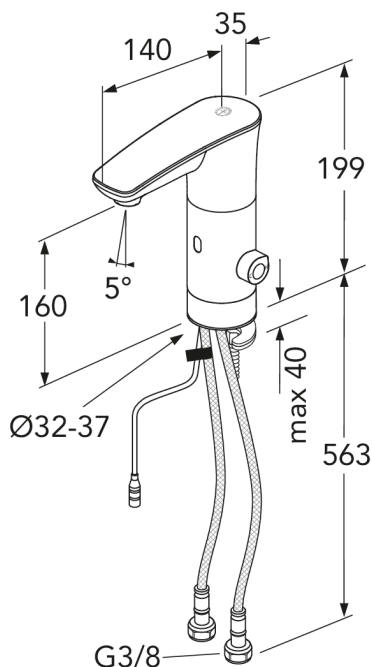

Article number

Art.nr.
GB4121828153

EAN
7391530083919

Pakuotēs informācija

Garums: 365 mm | Platums: 105 mm | Augstums: 70 mm

Svoris: 2.01 kg

Pakuotēs numeris: 1 pc

Montāža un kopšana

Pirms uzstādīšanas caurules ir jāpievada līdz ūdens jaucējkrānam. Ūdens jaucējkrāns tiek pievienots aukstā ūdens padeves caurulei labajā pusē un karstā ūdens padeves caurulei kreisajā pusē. Ūdens spiediens: maks. 1000 kPa, min. 50 kPa. Karstā ūdens temperatūra: maks. 70 °C, min. 45 °C. Ņemiet vērā, ka mēs neuzņemamies atbildību par bojājumiem, kas radušies nepareizas uzstādīšanas gadījumā.

Enerģijas marķējums un sertifikāti

Techninė informācija

- Max. tap capacity (at 300 kPa): 0,032 l/s

Atsarginės dalys

ExplodedView Sensor_mixers (Rev 2. 2023-05-05)

Nr.	Produkta	Art.nr.
1		GB4165033901
2		GB4165033801
3		GB4165033701
4		GB4165033501
5		GB4165033601
6		GB4165033302
7		GB4165034101
8		GB4165034201
9		GB4165034001
10	Aeratora gredzens, matēts melns	GB416503370153
11	Attāluma gredzens, Sensoric 1.0	GB416503410153
12	Attāluma gredzens, Sensoric 1.0	GB416503420153
13		GB4165060101
14		GB4165060001
16		GB4165059801