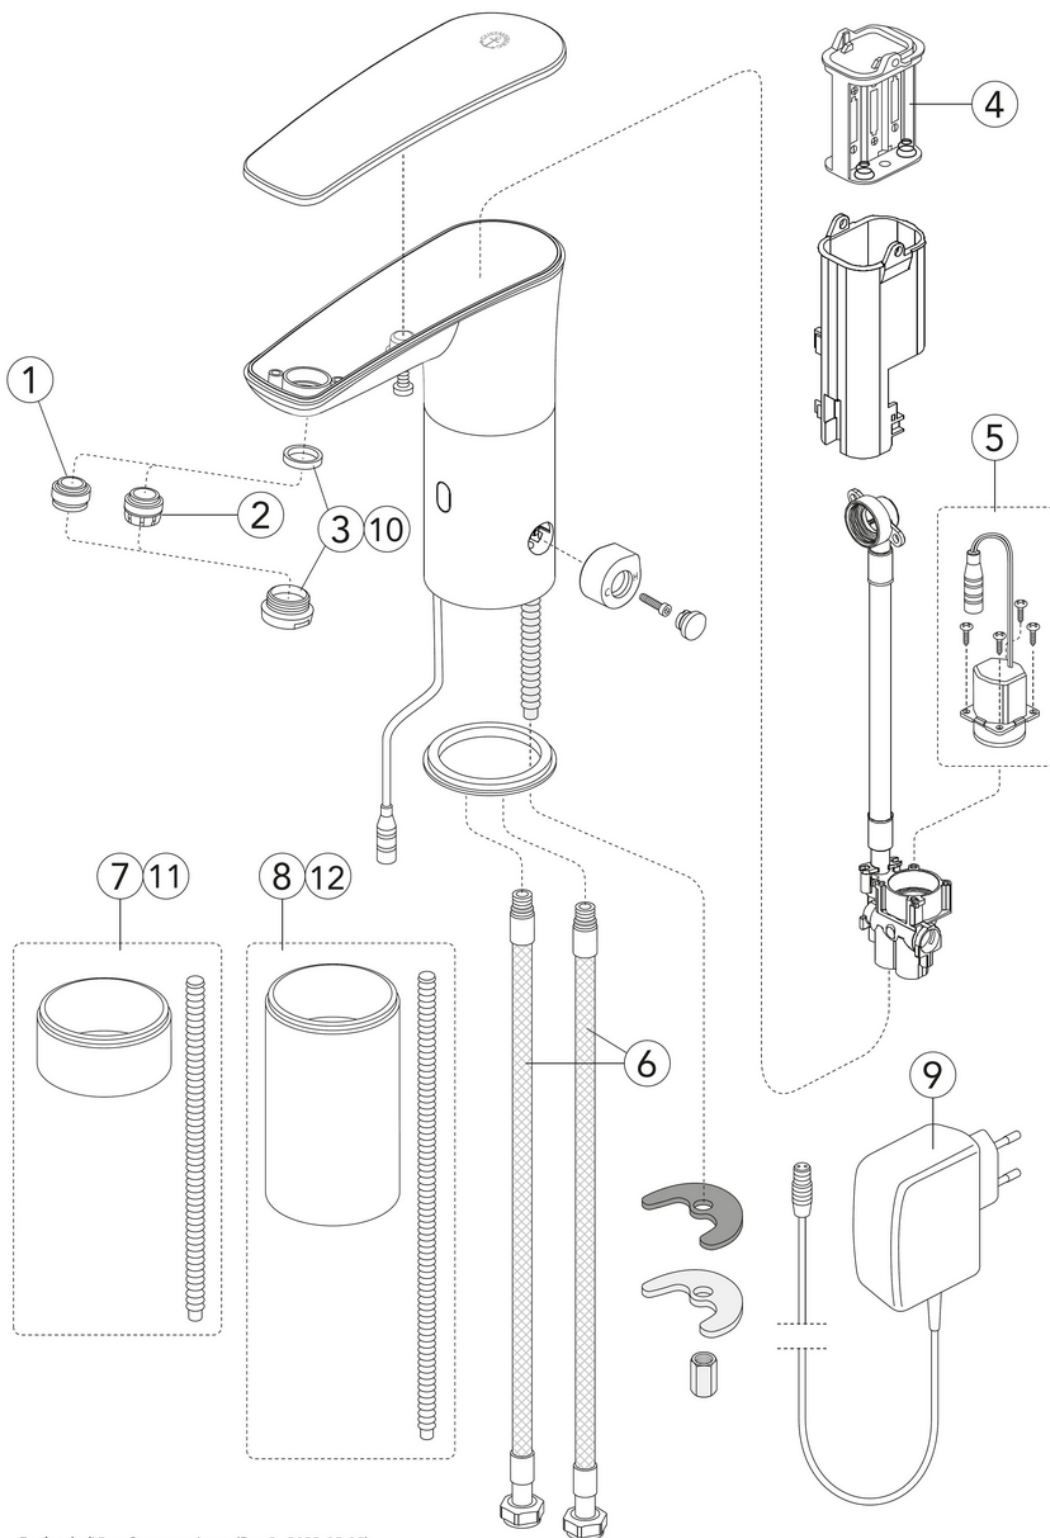

Article number

Art.nr.
GB4121828153

EAN
7391530083919

Pakuotēs informācija

Garums: 365 mm | Platums: 105 mm | Augstums: 70 mm

Svoris: 2.01 kg

Pakuotēs numeris: 1 pc

Montāža un kopšana

Pirms uzstādīšanas caurules ir jāpievada līdz ūdens jaucējkrānam. Ūdens jaucējkrāns tiek pievienots aukstā ūdens padeves caurulei labajā pusē un karstā ūdens padeves caurulei kreisajā pusē. Ūdens spiediens: maks. 1000 kPa, min. 50 kPa. Karstā ūdens temperatūra: maks. 70 °C, min. 45 °C. Ņemiet vērā, ka mēs neuzņemamies atbildību par bojājumiem, kas radušies nepareizas uzstādīšanas gadījumā.

Enerģijas marķējums un sertifikāti

Techninė informācija

- Max. tap capacity (at 300 kPa): 0,032 l/s

Atsarginės dalys

ExplodedView Sensor_mixers (Rev 2. 2023-05-05)

Nr.	Produkta	Art.nr.
1		GB4165033901
2		GB4165033801
3		GB4165033701
4		GB4165033501
5		GB4165033601
6		GB4165033302
7		GB4165034101
8		GB4165034201
9		GB4165034001
10	Aeratora gredzens, matēts melns	GB416503370153
11	Attāluma gredzens, Sensoric 1.0	GB416503410153
12	Attāluma gredzens, Sensoric 1.0	GB416503420153
13		GB4165060101
14		GB4165060001
16		GB4165059801