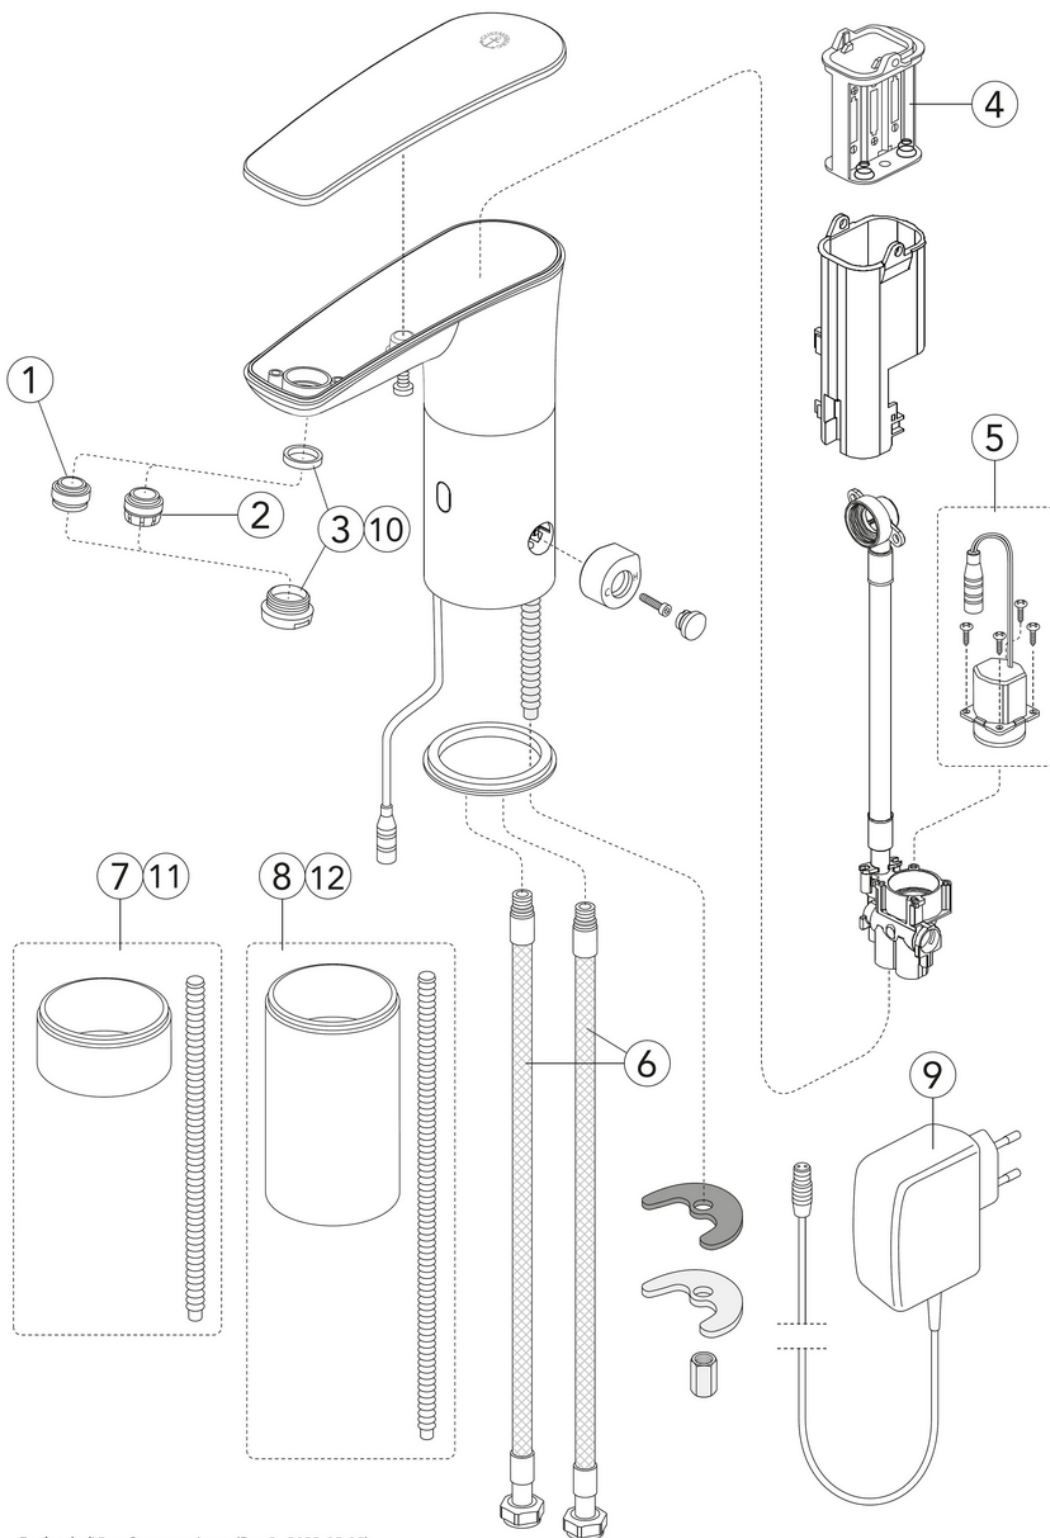

Quality of life since 1825

Praustuvo maišytuvas, „Sensoric“ 1.0

Matinės juodos spalvos, be švino, sensorinis
maišytuvas, 160 mm atstumo žiedas

Produkto savybės

- Vandens ir energijos taupymo jutiklis
- Sudėtyje yra mažiau nei 0,1% švino
- Reguliuojama komforto temperatūra

Prekės numeris

Art.nr.
GB4121828153

EAN
7391530083919

Informācija par iepakojumu

Ilgis: 365 mm | Plotis: 105 mm | Aukštis: 70 mm
Svars: 2.01 kg
Numurs iepakojumā: 1 pc

Surinkimas ir priežiūra

Prieš įrengiant būtina nuleisti vandenį iki pat čiaupo. Maišytuvo prijungimas: šaltas vanduo dešinėje, karštas vanduo kairėje. Vandens slėgis: maks. – 1000 kPa, min. – 50 kPa. Karšto vandens temperatūra: maks. – 70 °C, min. – 45 °C. Atminkite, kad mes neatsakome už žalą, padarytą dėl netinkamo montavimo.

Energijos klasės etiketė ir sertifikatai

Tehniskā informācija

- Max. tap capacity (at 300 kPa): 0,032 l/s

Rezerves daļas

ExplodedView Sensor_mixers (Rev 2. 2023-05-05)

Nr.	Produkto	Art.nr.
1		GB4165033901
2		GB4165033801
3		GB4165033701
4		GB4165033501
5		GB4165033601
6		GB4165033302
7		GB4165034101
8		GB4165034201
9		GB4165034001
10	Aeratoriaus žiedas, matinės juodos spalvos	GB416503370153
11	Atstumo žiedas „Sensoric“ 1.0	GB416503410153
12	Atstumo žiedas „Sensoric“ 1.0	GB416503420153
13		GB4165060101
14		GB4165060001
16		GB4165059801