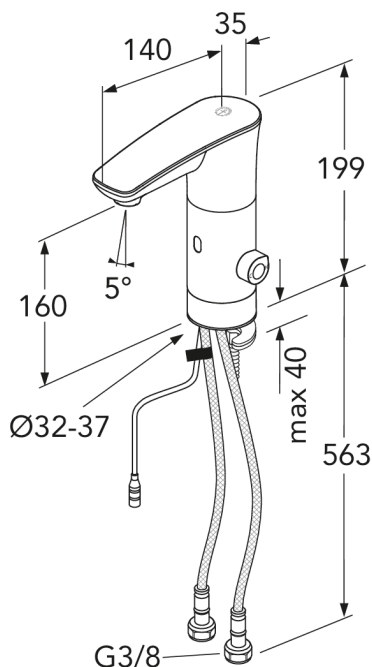

Prekės numeris

Art.nr.
GB4121828153

EAN
7391530083919

Informācija par iepakojumu

Ilgis: 365 mm | Plotis: 105 mm | Aukštis: 70 mm
Svars: 2.01 kg
Numurs iepakojumā: 1 pc

Surinkimas ir priežiūra

Prieš įrengiant būtina nuleisti vandenį iki pat čiaupo. Maišytuvo prijungimas: šaltas vanduo dešinėje, karštas vanduo kairėje. Vandens slėgis: maks. – 1000 kPa, min. – 50 kPa. Karšto vandens temperatūra: maks. – 70 °C, min. – 45 °C. Atminkite, kad mes neatsakome už žalą, padarytą dėl netinkamo montavimo.

Energijos klasės etiketė ir sertifikatai

Tehniskā informācija

- Max. tap capacity (at 300 kPa): 0,032 l/s

Rezerves daļas

ExplodedView Sensor_mixers (Rev 2. 2023-05-05)

Nr.	Produkto	Art.nr.
1		GB4165033901
2		GB4165033801
3		GB4165033701
4		GB4165033501
5		GB4165033601
6		GB4165033302
7		GB4165034101
8		GB4165034201
9		GB4165034001
10	Aeratoriaus žiedas, matinės juodos spalvos	GB416503370153
11	Atstumo žiedas „Sensoric“ 1.0	GB416503410153
12	Atstumo žiedas „Sensoric“ 1.0	GB416503420153
13		GB4165060101
14		GB4165060001
16		GB4165059801