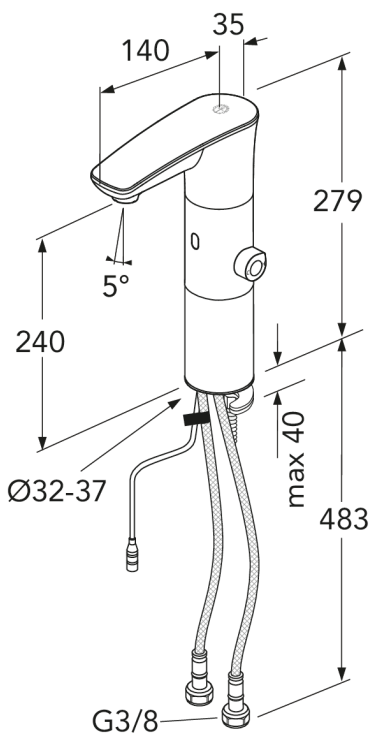

## Förpackningsinformation

Längd: 365 mm | Bredd: 105 mm | Höjd: 70 mm

Vikt: 2.01 kg

Antal i förpackning: 1 st

## Montering & Skötsel

Före installation måste ledningarna vara renspolade fram till blandaren. Blandaren ansluts med kallvattenledningen till höger och varmvattenledningen till vänster. Vattentryck: max 1000 kPa, min 50 kPa. Varmvattentemperatur max: 70°C, min 45°C. Vi ansvarar ej för fel som uppstått på grund av felaktig montering.

## Teknisk information

- Anslutningsdimension: 3/8