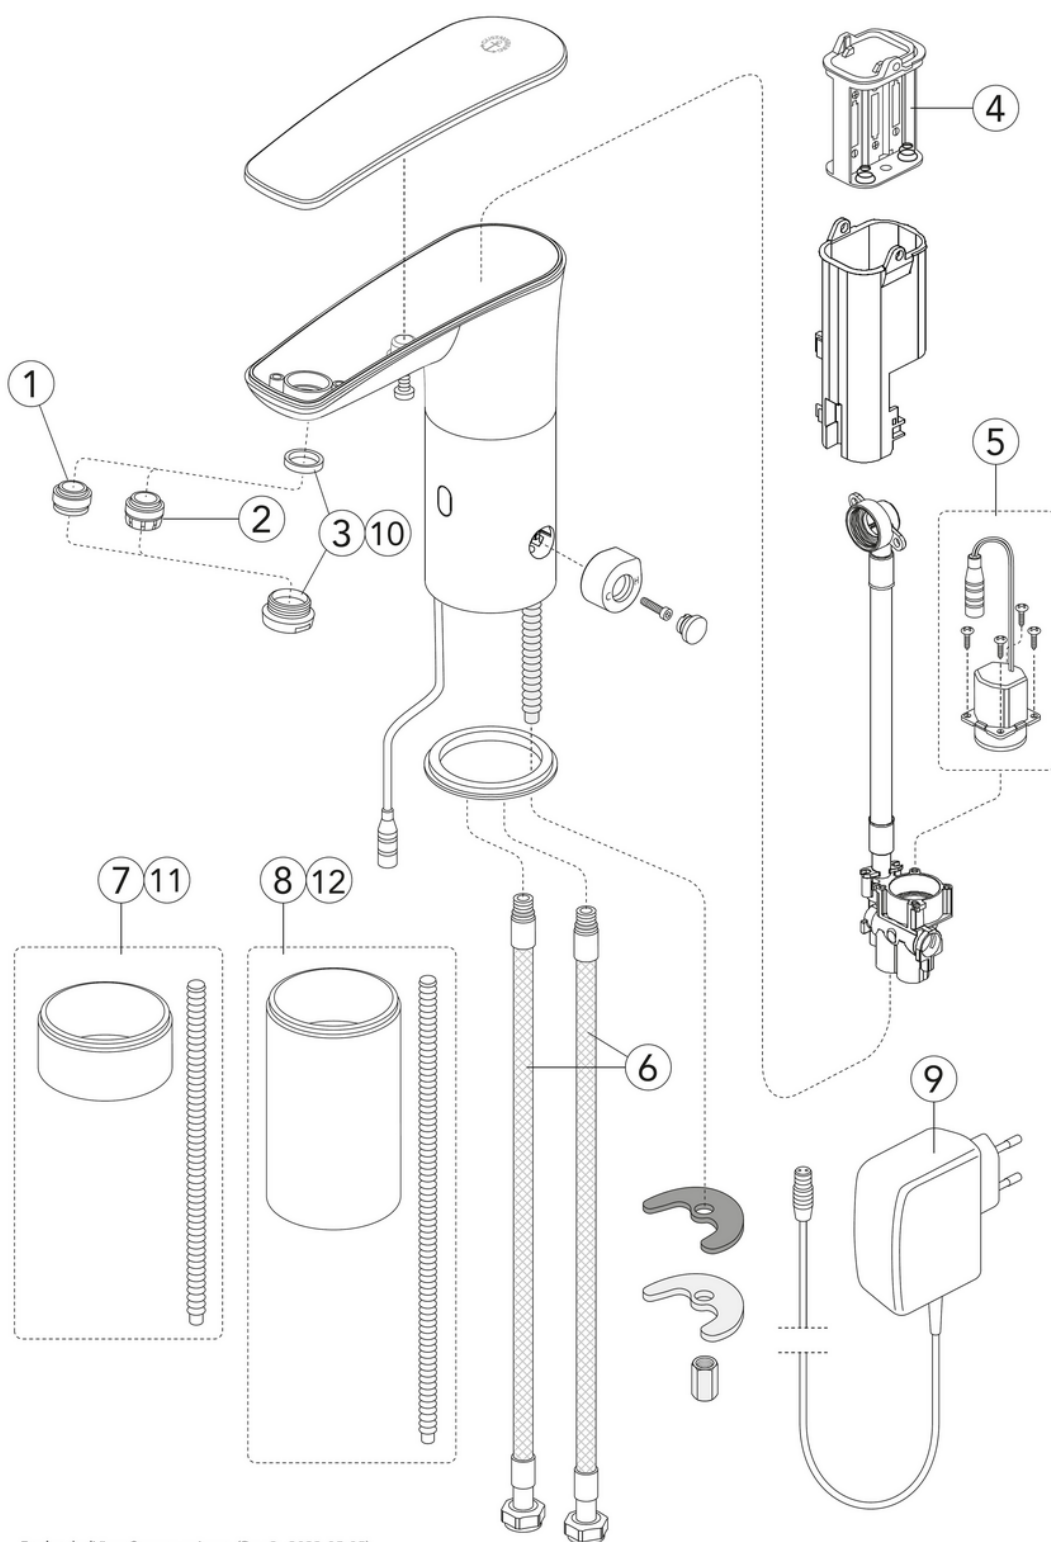

Reservdelar

ExplodedView Sensor_mixers (Rev 2. 2023-05-05)

Nr.	Produkt	RSK-nr.	Art-nr.
1	Strålsamlare	8280002	GB4165033901
2	Strålsamlare	8280001	GB4165033801
3	Strålsamlarhylsa	8280000	GB4165033701
4	Batterihus Sensoric 1.0	8398000	GB4165033501
5	Solenoidventil Sensoric 1.0	8398002	GB4165033601
6	Slang m backventil Sensoric 1.0	8387006	GB4165033302
7	Förhöjningssockel Sensoric 1.0	8387007	GB4165034101
8	Förhöjningssockel Sensoric 1.0	8387008	GB4165034201
9	Transformator 9V, 3m	8009001	GB4165034001
10	Strålsamlarhylsa Matt svart	8280017	GB416503370153
11	Förhöjningssockel Sensoric 1.0	8387064	GB416503410153
12	Förhöjningssockel Sensoric 1.0	8387065	GB416503420153
13	Sensoric sladd 3m	8398048	GB4165060101
14	Sensoric sladd 1m	8398047	GB4165060001
16	Sensoric Adapter	8398045	GB4165059801