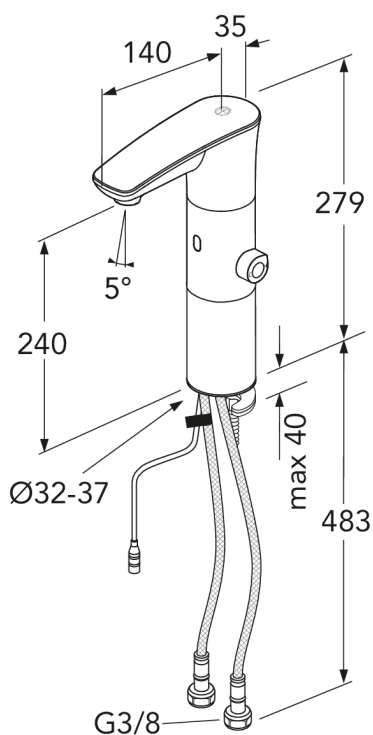

## Informācija par iepakojumu

Ilgis: 365 mm | Plotis: 105 mm | Aukštis: 70 mm

Svars: 2.01 kg

Numurs iepakojumā: 1 pc

## Surinkimas ir priežiūra

Prieš įrengiant būtina nuleisti vandenį iki pat čiaupo. Maišytuvo prijungimas: šaltas vanduo dešinėje, karštas vanduo kairėje. Vandens slėgis: maks. – 1000 kPa, min. – 50 kPa. Karšto vandens temperatūra: maks. – 70 °C, min. – 45 °C. Atminkite, kad mes neatsakome už žalą, padarytą dėl netinkamo montavimo.

## Tehniskā informācija

- Standartinės jungties matmuo: 3/8