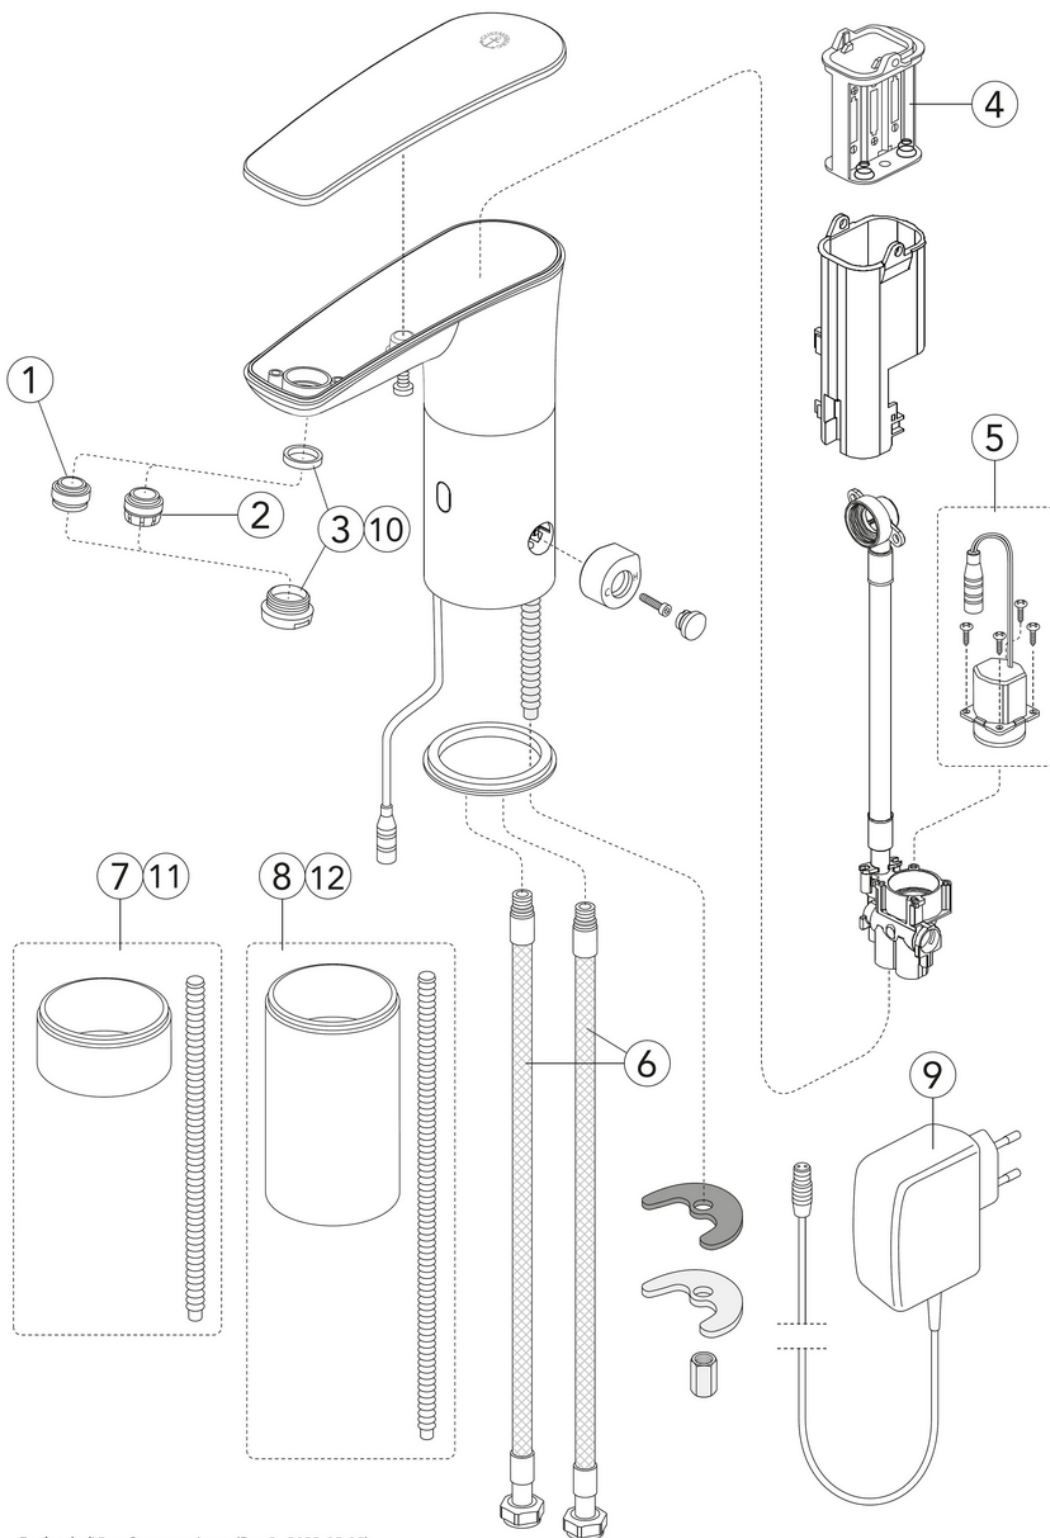

Rezerves daļas

ExplodedView Sensor_mixers (Rev 2. 2023-05-05)

Nr.	Produkto	Art.nr.
1		GB4165033901
2		GB4165033801
3		GB4165033701
4		GB4165033501
5		GB4165033601
6		GB4165033302
7		GB4165034101
8		GB4165034201
9		GB4165034001
10	Aeratoriaus žiedas, matinės juodos spalvos	GB416503370153
11	Atstumo žiedas „Sensoric“ 1.0	GB416503410153
12	Atstumo žiedas „Sensoric“ 1.0	GB416503420153
13		GB4165060101
14		GB4165060001
16		GB4165059801