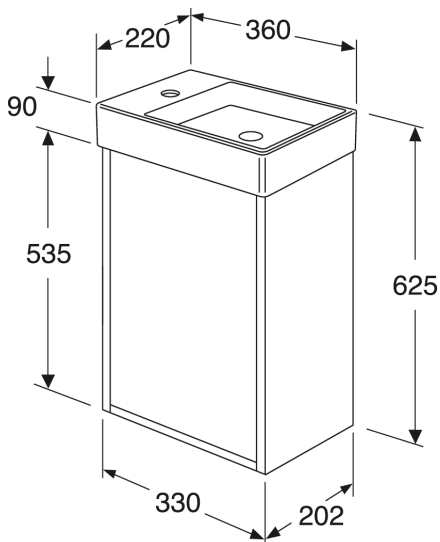

Assembling & Care

Energy labeling and certifications