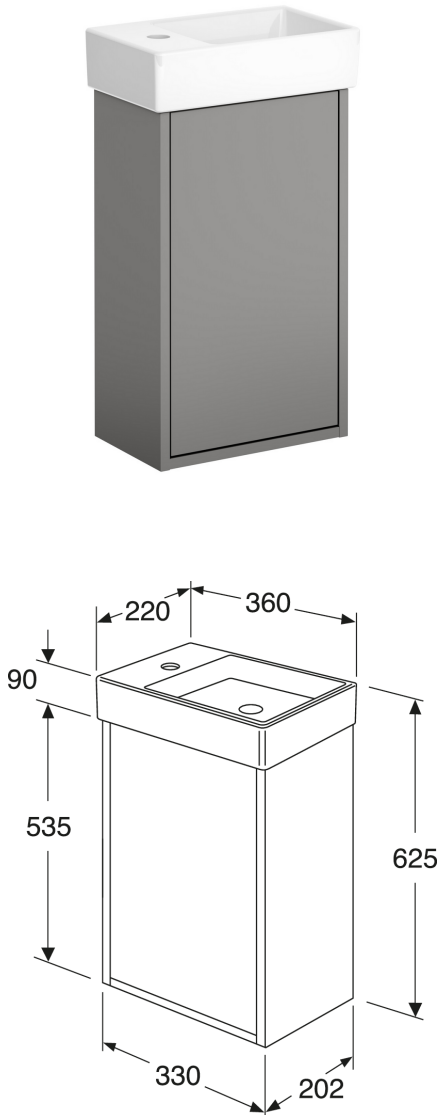

Paigaldus ja hooldus

Energiamärgistus ja vastavustunnistused