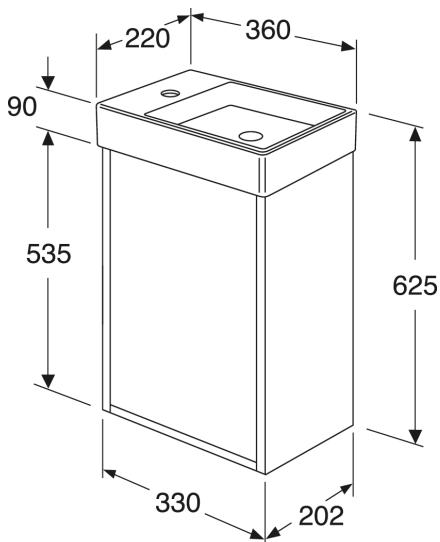

Paigaldus ja hooldus

Energiamärgistus ja vastavustunnistused