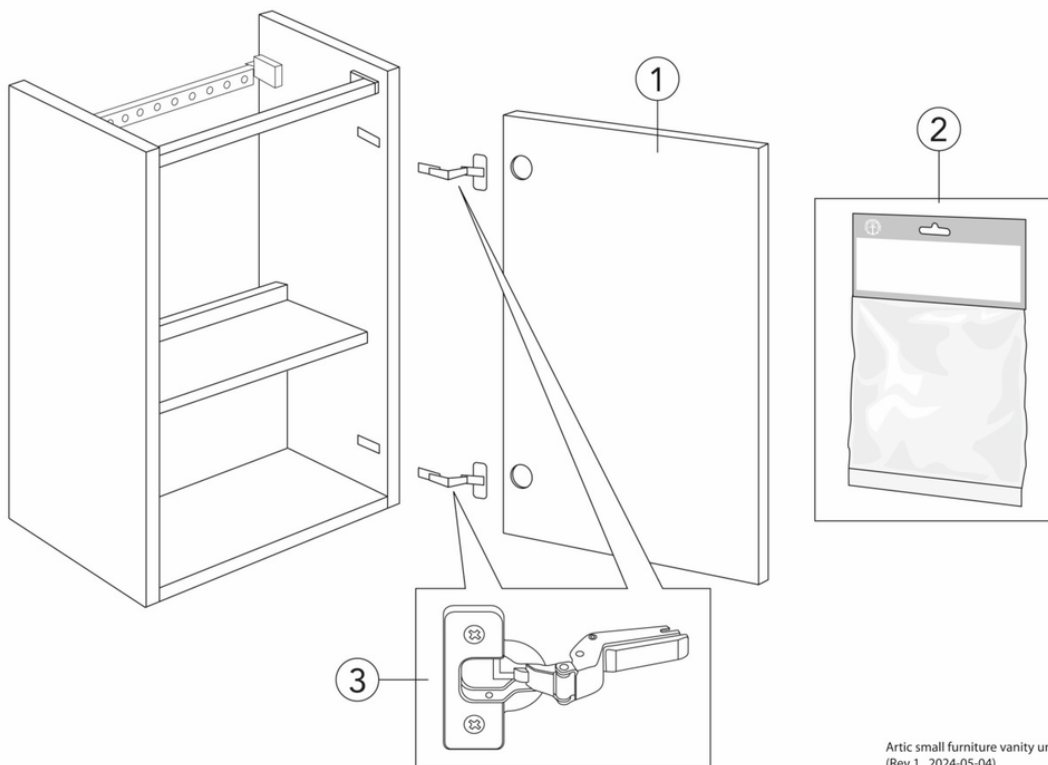

Artic small furniture vanity unit
(Rev 1. 2024-05-04)

Nr.	Toote	Art.nr.
1a	Uks valamukapile, Black Ash spoon	GB8148000236
1b	Uks valamukapile, Peach	GB8148000235
1c	Uks valamukapile, Ash grey	GB8148000234
1d	Uks valamukapile, White	GB8148000233
2		GB8148000006
3		GB8148000112