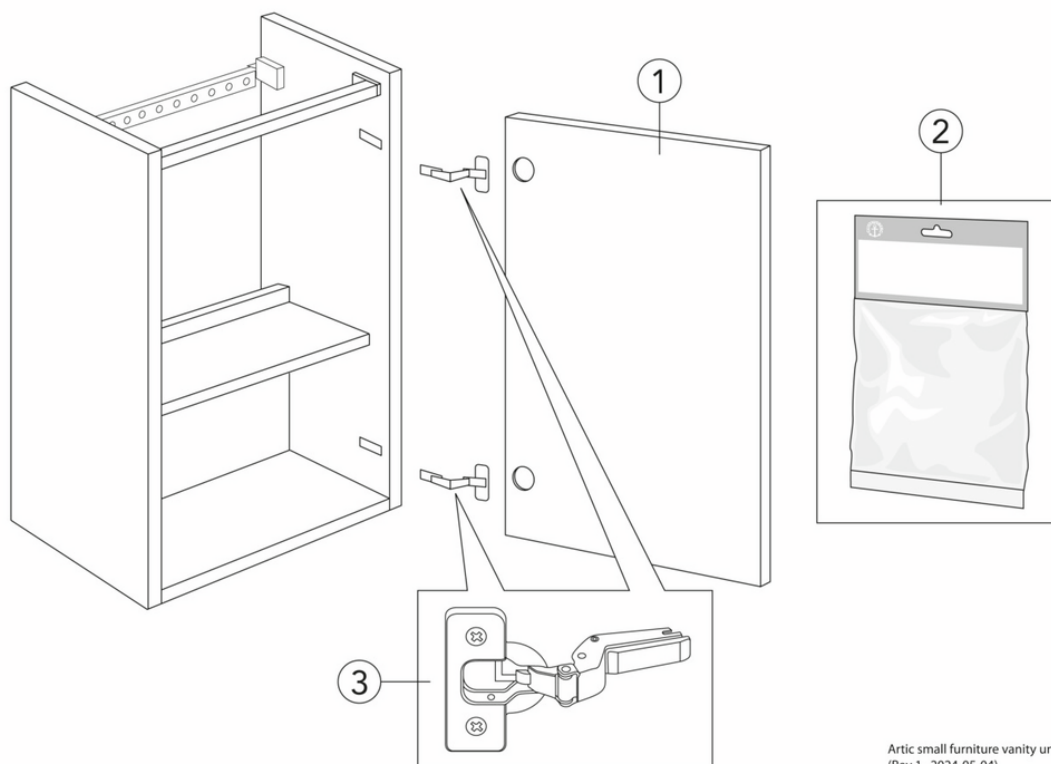

Artic small furniture vanity unit
(Rev 1. 2024-05-04)

Nr.	Tuote	Art.nr.
1a	Ovi, alakaappi musta, saarnipuu	GB8148000236
1b	Ovi, alakaappi Peach	GB8148000235
1c	Ovi, alakaappi Tuhkan harmaa	GB8148000234
1d	Ovi, alakaappi White	GB8148000233
2		GB8148000006
3		GB8148000112