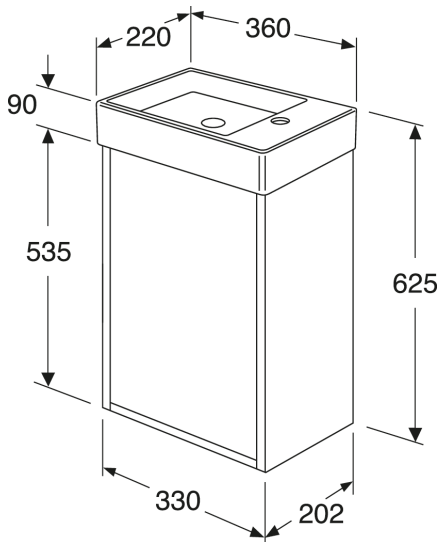

Kokoaminen & hoito

Energiamerkintä ja -sertifiointi