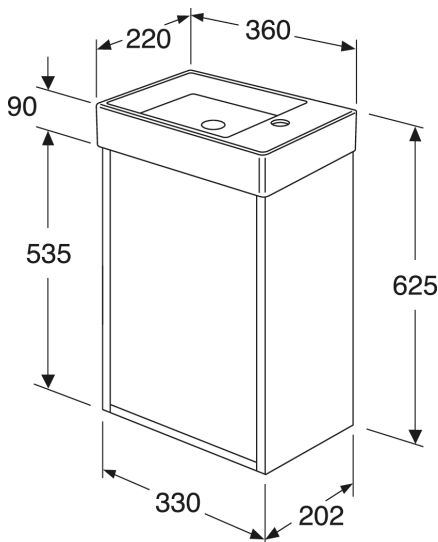

Quality of life since 1825

Valamukapp Artic Small

Peach, musta Ebony valamuga, valamu vasakul pool

Toote Omadused

SOFT CLOSE-
MÖÖBEL

NIISKUSKINDEL

- Hügieenilisest, vastupidavast ja tihendatud sanitaarkeraamikast valmistatud valamuga
- Auk kapis äravoolutoru ühenduseks põrandasse
- Vee äravoolutoru ja põhjaklapp ei kuulu komplekti Vaata lisatarvikuid

Article number

Art.nr.
GB71ACVC34T033L

EAN
7391530084138

Paigaldus ja hooldus

Energiamärgistus ja vastavustunnistused

Artic small furniture vanity unit
(Rev 1. 2024-05-04)

Nr.	Toote	Art.nr.
1a	Uks valamukapile, Black Ash spoon	GB8148000236
1b	Uks valamukapile, Peach	GB8148000235
1c	Uks valamukapile, Ash grey	GB8148000234
1d	Uks valamukapile, White	GB8148000233
2		GB8148000006
3		GB8148000112