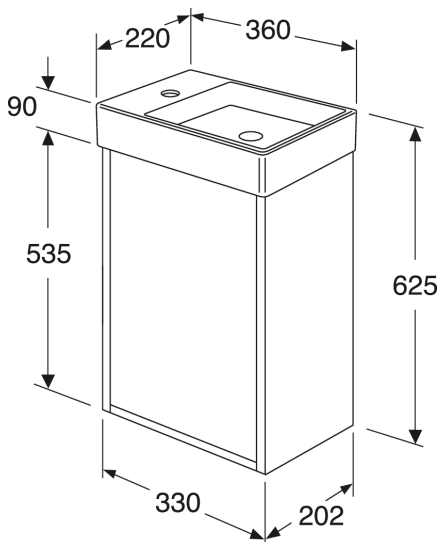

Quality of life since 1825

Alakaappi Artic Small

Peach, ja pesuallas Ebony black, allas oikealla

Tuotteen ominaisuudet

SOFT CLOSE - KALUSTEET KOSTEUDENKESTÄVÄÄ

- Pesuallas on valmistettu hygieenisestä, kestävästä ja tiiviisti sintratusta keraamisesta saniteettitavarasta Kaapissa aukko lattiaan suunnatulle viemäriputkelle Viemärisarja ja pohjaventtiili eivät sisälly toimitukseen. Katso lisävarusteet

Artikkelien numero

Art.nr.
GB71ACVC34T033R

EAN
7391530084176

Kokoaminen & hoito

Energiamerkintä ja -sertifiointi

Artic small furniture vanity unit
(Rev 1. 2024-05-04)

Nr.	Tuote	Art.nr.
1a	Ovi, alakaappi musta, saarnipuu	GB8148000236
1b	Ovi, alakaappi Peach	GB8148000235
1c	Ovi, alakaappi Tuhkan harmaa	GB8148000234
1d	Ovi, alakaappi White	GB8148000233
2		GB8148000006
3		GB8148000112