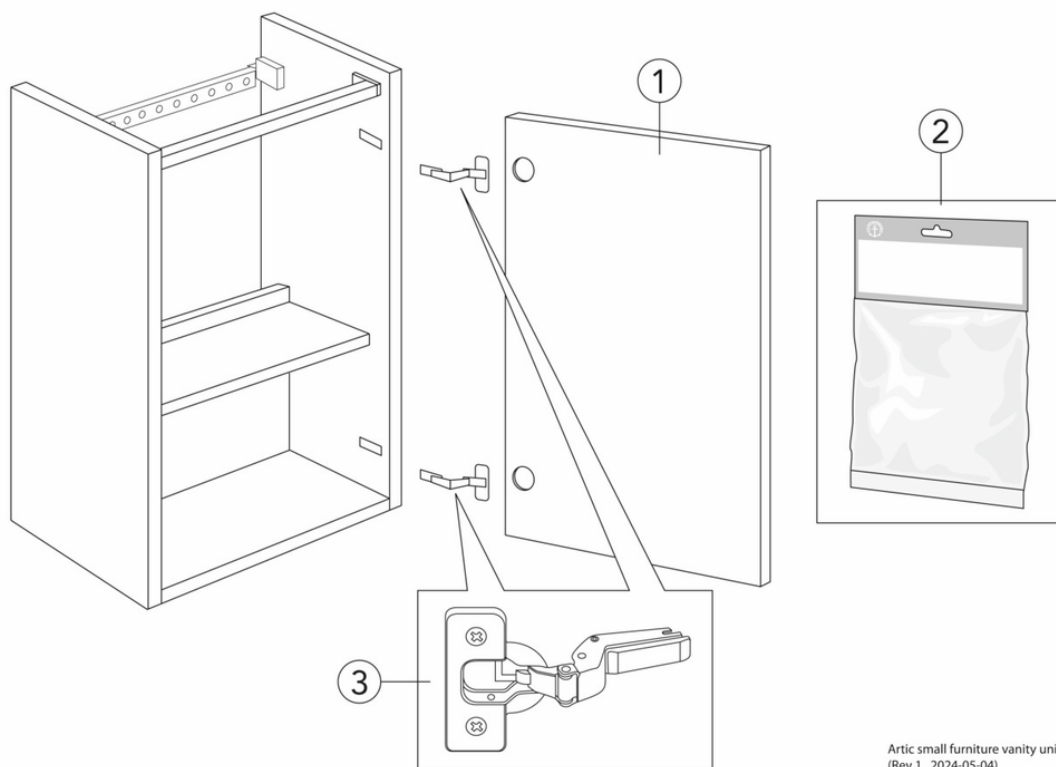

Quality of life since 1825

Alakaappi Artic Small

Peach, ja pesuallas Ebony black, allas oikealla

Tuotteen ominaisuudet

SOFT CLOSE - KALUSTEET KOSTEUDENKESTÄVÄÄ

- Pesuallas on valmistettu hygieenisestä, kestävästä ja tiiviisti sintratusta keraamisesta saniteettitavarasta Kaapissa aukko lattiaan suunnatulle viemäriputkelle Viemärisarja ja pohjaventtiili eivät sisälly toimitukseen. Katso lisävarusteet

Artikkelien numero

Art.nr.
GB71ACVC34T033R

EAN
7391530084176

Kokoaminen & hoito

Energiamerkintä ja -sertifiointi

Artic small furniture vanity unit
(Rev 1. 2024-05-04)

Nr.	Tuote	Art.nr.
1a	Ovi, alakaappi musta, saarnipuu	GB8148000236
1b	Ovi, alakaappi Peach	GB8148000235
1c	Ovi, alakaappi Tuhkan harmaa	GB8148000234
1d	Ovi, alakaappi White	GB8148000233
2		GB8148000006
3		GB8148000112