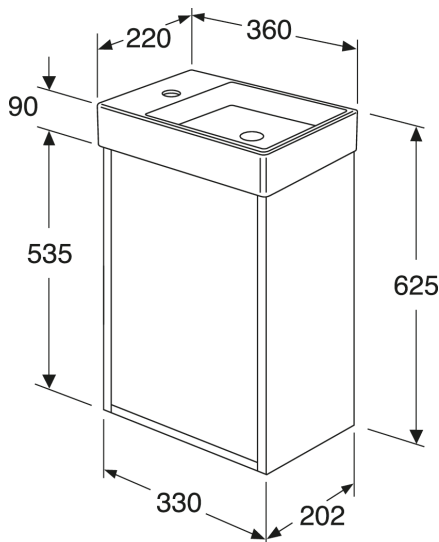

Quality of life since 1825

Valamukapp Artic Small

Peach, musta Ebony valamuga, valamu paremal pool

Toote Omadused

SOFT CLOSE-
MÖÖBEL

NIISKUSKINDEL

- Hügieenilisest, vastupidavast ja tihendatud sanitaarkeraamikast valmistatud valamuga
- Auk kapis äravoolutoru ühenduseks põrandasse
- Vee äravoolutoru ja põhjaklapp ei kuulu komplekti Vaata lisatarvikuid

Article number

Art.nr.
GB71ACVC34T033R

EAN
7391530084176

Paigaldus ja hooldus

Energiamärgistus ja vastavustunnistused

Artic small furniture vanity unit
(Rev 1. 2024-05-04)

| Nr. | Toote | Art.nr. |
|-----|-----------------------------------|--------------|
| 1a | Uks valamukapile, Black Ash spoon | GB8148000236 |
| 1b | Uks valamukapile, Peach | GB8148000235 |
| 1c | Uks valamukapile, Ash grey | GB8148000234 |
| 1d | Uks valamukapile, White | GB8148000233 |
| 2 | | GB8148000006 |
| 3 | | GB8148000112 |