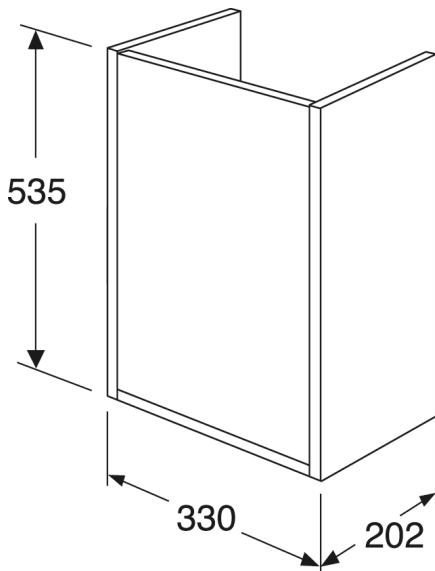

Article number

Art.nr.
GB71ACVC34TM00

EAN
7391530083957

Pakendiinfo

Pikkus: 350 mm | Laius: 230 mm | Kõrgus: 570 mm

Kaal: 7.6 kg

Number pakendis: 1 pc

Paigaldus ja hooldus

Energiamärgistus ja vastavustunnistused

Artic small furniture vanity unit
(Rev 1. 2024-05-04)

Nr.	Toote	Art.nr.
1a	Uks valamukapile, Black Ash spoon	GB8148000236
1b	Uks valamukapile, Peach	GB8148000235
1c	Uks valamukapile, Ash grey	GB8148000234
1d	Uks valamukapile, White	GB8148000233
2		GB8148000006
3		GB8148000112