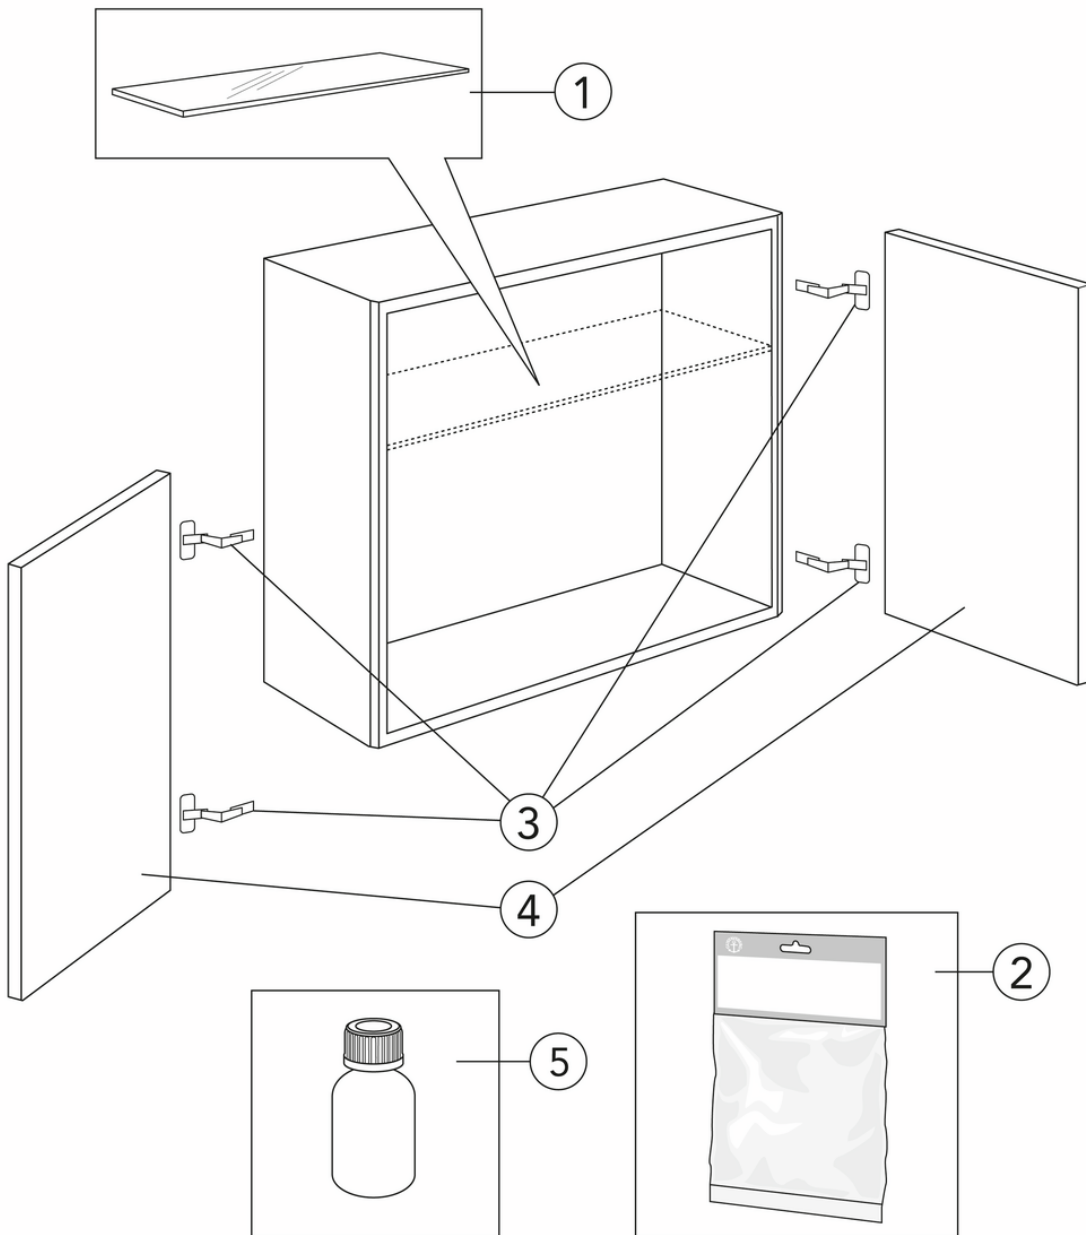

Quality of life since 1825

Vægskab Graphic – 60 x 16 cm

Beige

Produktegenskaber

- Kan kombineres for at lave moduler med Graphic væg- og højskabe
- Fås også 32 cm dyb for endnu mere opbevaringsplads i små rum
- Ophængningssystem – let at montere og justere på vægge

Artikel nummer

VVS-nr.	Art-nr.	EAN
784420133	GB71GCSC6016BB	7391530084398

Emballage

Længde: 620 mm | Bredde: 180 mm | Højde: 570 mm

Vægt: 15 kg

Antal i emballage: 1 st

Montering & Rengøring

Energimærkning og certificeringer

Denne produkt är anpassad till
Branschregler Söker Vatteninstallation
2021:1. Leverantören garanterar
produktens funktion om branschreglerna
och monteringsanvisningarna följs.

Reserve dele

Graphic furnitur wall cabinet yr 2016-
(Rev 2. 2024-01-09)