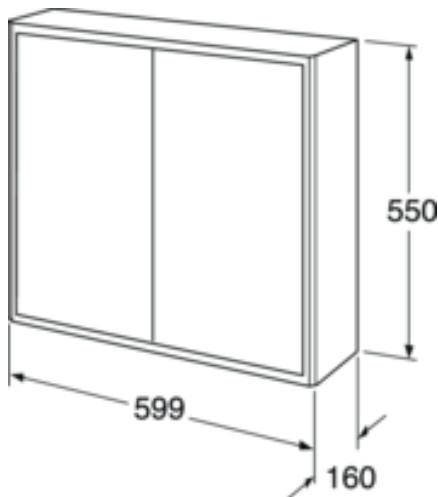

Montering & Rengøring

Energimærkning og certificeringer