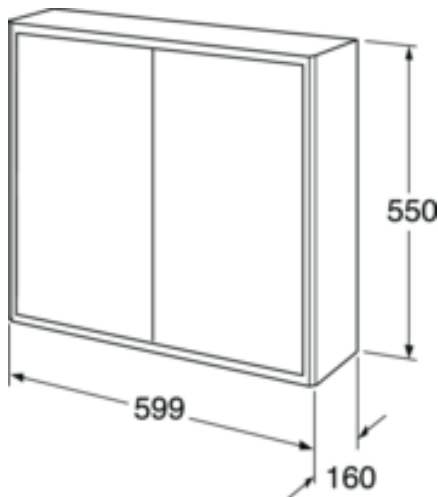

Quality of life since 1825

Vannitoakapp, Graphic

Seinakapp, Beige, 60 x 16 cm

Toote Omadused

- Avatud riul
- Võib kombineerida teiste Graphic seina- ja kõrgete kappidega
- Saadaval kolmes erinevas värvitoonis

Article number

Art.nr.	EAN
GB71GCSC6016BB	7391530084398

Pakendiinfo

Pikkus: 620 mm | Laius: 180 mm | Kõrgus: 570 mm

Kaal: 15 kg

Number pakendis: 1 pc

Paigaldus ja hooldus

Energiamärgistus ja vastavustunnistused