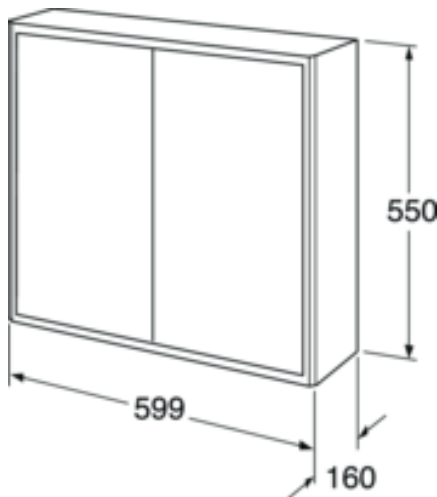

Quality of life since 1825

Vannas istabas skapis, Graphic – pamata

Sienas skapis, smilškrāsas, 60 x 16 cm

Produkta īpašības

- Atvērtā tipa glabātuve
- Var apvienot, lai izveidotu moduļus ar Graphic sienas un augstajiem skapīšiem
- Pieejama trīs dažādās krāsās

Article number

Art.nr.	EAN
GB71GCSC6016BB	7391530084398

Pakuotēs informācija

Garums: 620 mm | Platums: 180 mm | Augstums: 570 mm

Svoris: 15 kg

Pakuotēs numeris: 1 pc

Montāža un kopšana

Enerģijas marķējums un sertifikāti