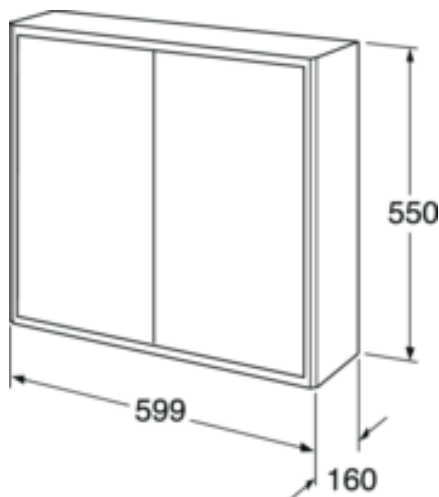

Livskvalitet siden 1825

Veggskap Graphic – 60 × 16 cm

Beige

Produktets funksjoner

- Kan settes sammen til moduler med Graphic veggskap og høyskap
- Fås også med dybde på 32 cm – for enda mer oppbevaring på små bad
- Festesystem – enkelt å montere og justere på veggen

Artikkelnummer

NRF-nr.	Art.nr.	EAN
7031901	GB71GCSC6016BB	7391530084398

Informasjon om pakking

Lengde: 620 mm | Brekke: 180 mm | Høyde: 570 mm
Vekt: 15 kg
Antall i pakken: 1 st

Montering og vedlikehold

Baderommøbler fra Gustavsberg tåler fukt, men skal ikke utsettes for vannsøl. Unngå å sette dem inntil badekaret eller dusjen uten dusjavsikring. Ikke la det være vann igjen på flatene, tørk det bort så snart du kan. Rengjør med mildt rengjøringsmiddel og myk klut. Unngå rengjøringsmidler med slipende eller etsende effekt som ammoniakk, alkohol, blekemiddel eller slipemiddel. Rengjøringssvamper med slipende effekt bør ikke brukes, de kan skade overflaten. Følg alltid bruksanvisningen på rengjøringsmiddelet. Skyll av med rent vann og tørk av med ren, tørr klut. Tørk av speilflater med pusseskinn fuktet i lunkent vann. Tørk speilhjørnene tørre.

Energimerking og sertifiseringer

Reservedeler

Graphic furnitur wall cabinet yr 2016-
(Rev 2. 2024-01-09)

Nr.	Produkt	NRF-nr.	Art.nr.
1a	Glasshulleplate		GB8148000053
1b	Glasshulleplate		GB8148000054
2a	Reservedelspose 4		GB8148000008
2b			GB8148000006
3	Gangjern 110 grader		GB8148000112
4a	Dør		GB8148000114
4b	Dør		GB8148000115
4c	Dør		GB8148000116
4d	Dør		GB8148000134
4e	Dør veggskap Graphic Beige		GB8148000232
5a	Forbedringsfarge Graphic Grå NCS-S-4502-Y		GB8148000004
5b	Forbedringsfarge Artic & Graphic Hvit NCS-S-0500		GB8148000003
5c	Forbedringsfarge Graphic Grønn NCS 7010-G50Y		GB8148000136