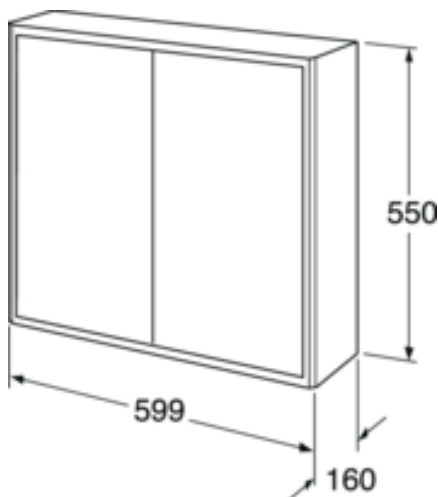

Energimerking og sertifiseringer