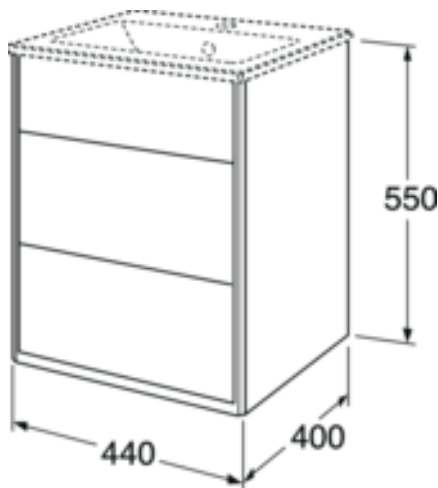

Energimärkning och certifieringar