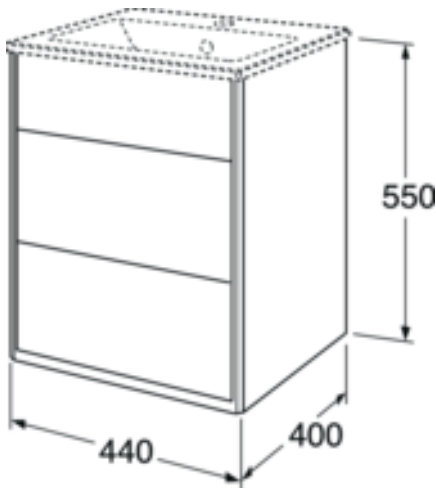

Quality of life since 1825

Allaskaappi Graphic – 45 cm

Beige, ei pesuallasta

Tuotteen ominaisuudet

- Kokopintainen posliinipesuallas Avattava piilolokero pikkutavaroiden säilytykseen Tilaa pistorasian asennukselle

Artikkelien numero

Art.nr.	EAN
GB71GCVU45BB00	7391530084268

Pakkaustiedot

Pituus: 460 mm | Leveys: 420 mm | Korkeus: 570 mm

Paino: 20 kg

Pakkauksen numero: 1 pc

Kokoaminen & hoito

Energiamerkintä ja -sertifiointi