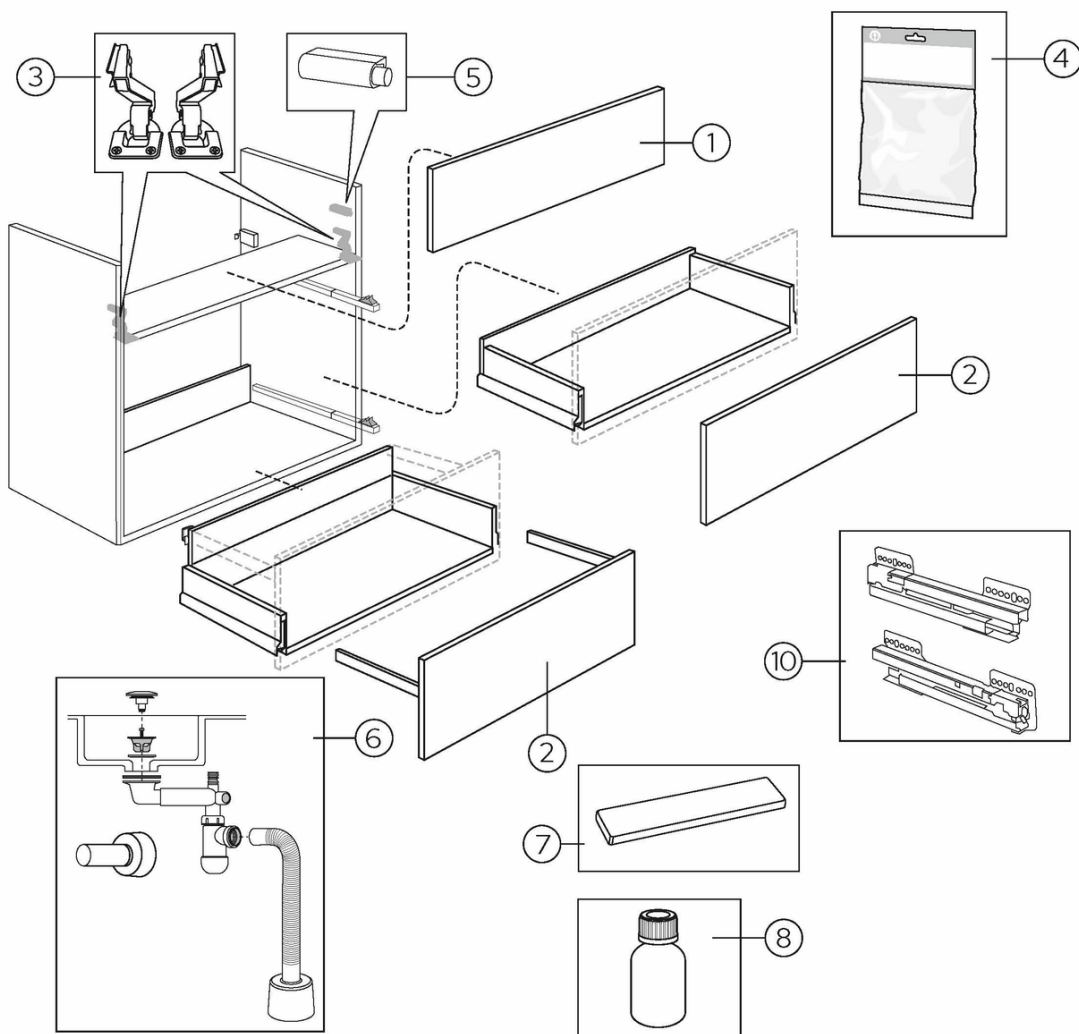

Varaosat

Graphic furnitur vanity unit yr 2016-
(Rev 4. 2024-12-02)

Nr.	Tuote	Art.nr.
1a	Yläluukku	GB8148000019
1b	Yläluukku	GB8148000020
1c	Yläluukku	GB8148000021
1d	Yläluukku	GB8148000022
1e	Yläluukku	GB8148000023
1f	Yläluukku	GB8148000024
1g	Yläluukku	GB8148000025
1h	Yläluukku	GB8148000026
1i	Yläluukku	GB8148000027
1j	Yläluukku	GB8148000028
1k	Yläluukku	GB8148000029
1l	Yläluukku	GB8148000030
1m	Yläluukku	GB8148000123
1n	Yläluukku	GB8148000124
1o	Yläluukku	GB8148000125
1p	Yläluukku	GB8148000126
1r	Yläliuska, Graphic-pesuallaskaappi 45, Beige	GB8148000221
1s	Yläliuska, Graphic-pesuallaskaappi 60, Beige	GB8148000222
1t	Yläliuska, Graphic-pesuallaskaappi 80, Beige	GB8148000223
1u	Yläliuska, Graphic-pesuallaskaappi 100, Beige	GB8148000224
2a	Laatikon etulevy	GB8148000031
2b	Laatikon etulevy	GB8148000032
2c	Laatikon etulevy	GB8148000033
2d	Laatikon etulevy	GB8148000034
2e	Laatikon etulevy	GB8148000035
2f	Laatikon etulevy	GB8148000036
2g	Laatikon etulevy	GB8148000037
2h	Laatikon etulevy	GB8148000038
2i	Laatikon etulevy	GB8148000039
2j	Laatikon etulevy	GB8148000040
2k	Laatikon etulevy	GB8148000041
2l	Laatikon etulevy	GB8148000042
2m	Laatikon etulevy	GB8148000127
2n	Laatikon etulevy	GB8148000128
2o	Laatikon etulevy	GB8148000129
2p	Laatikon etulevy	GB8148000130
2q	Graphic-vetolaatikko, etuosan alaosa, Vihreä Hettich	GB8148000220
2r	Graphic-vetolaatikko, etuosan yläosa, Valkoinen Hettich	GB8148000215
2s	Graphic-vetolaatikko, etuosan yläosa, Harmaa Hettich	GB8148000216
2t	Graphic-vetolaatikko, etuosan yläosa, Vihreä Hettich	GB8148000217
2u	Graphic-vetolaatikko, etuosan alaosa, Valkoinen Hettich	GB8148000218
2v	Graphic-vetolaatikko, etuosan alaosa, Harmaa Hettich	GB8148000219
2w	Vetolaatikon etuosa, Graphic-pesuallaskaappi 45, Beige	GB8148000225
2x	Vetolaatikon etuosa, Graphic-pesuallaskaappi 60, Beige	GB8148000226
2y	Vetolaatikon etuosa, Graphic-pesuallaskaappi 80, Beige	GB8148000227