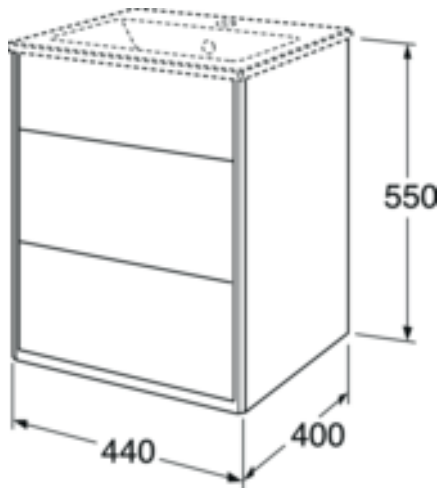

Paigaldus ja hooldus

Energiamärgistus ja vastavustunnistused