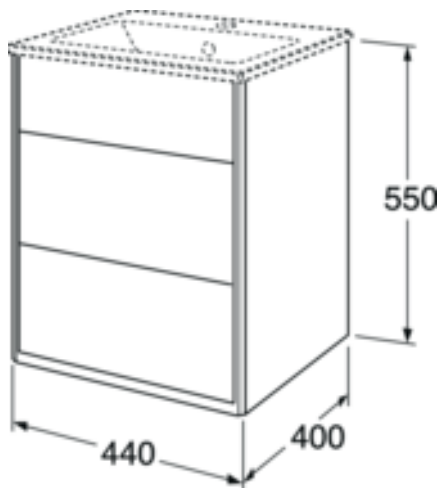

Energimerking og sertifiseringer