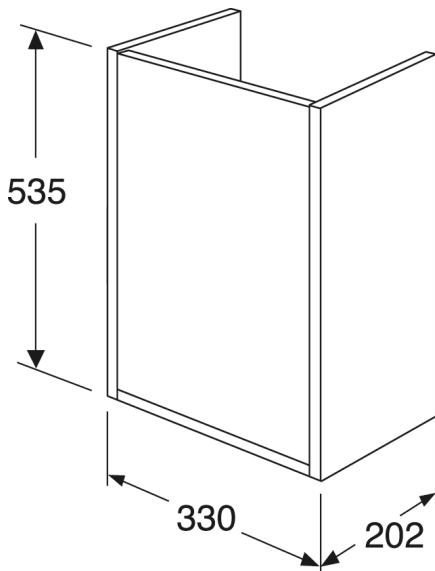

Article number

Art.nr.
GB71ACVC34TK00

EAN
7391530083988

Pakendiinfo

Pikkus: 350 mm | Laius: 230 mm | Kõrgus: 570 mm

Kaal: 7.6 kg

Number pakendis: 1 pc

Paigaldus ja hooldus

Energiamärgistus ja vastavustunnistused

Artic small furniture vanity unit
(Rev 1. 2024-05-04)

Nr.	Toote	Art.nr.
1a	Uks valamukapile, Black Ash spoon	GB8148000236
1b	Uks valamukapile, Peach	GB8148000235
1c	Uks valamukapile, Ash grey	GB8148000234
1d	Uks valamukapile, White	GB8148000233
2		GB8148000006
3		GB8148000112