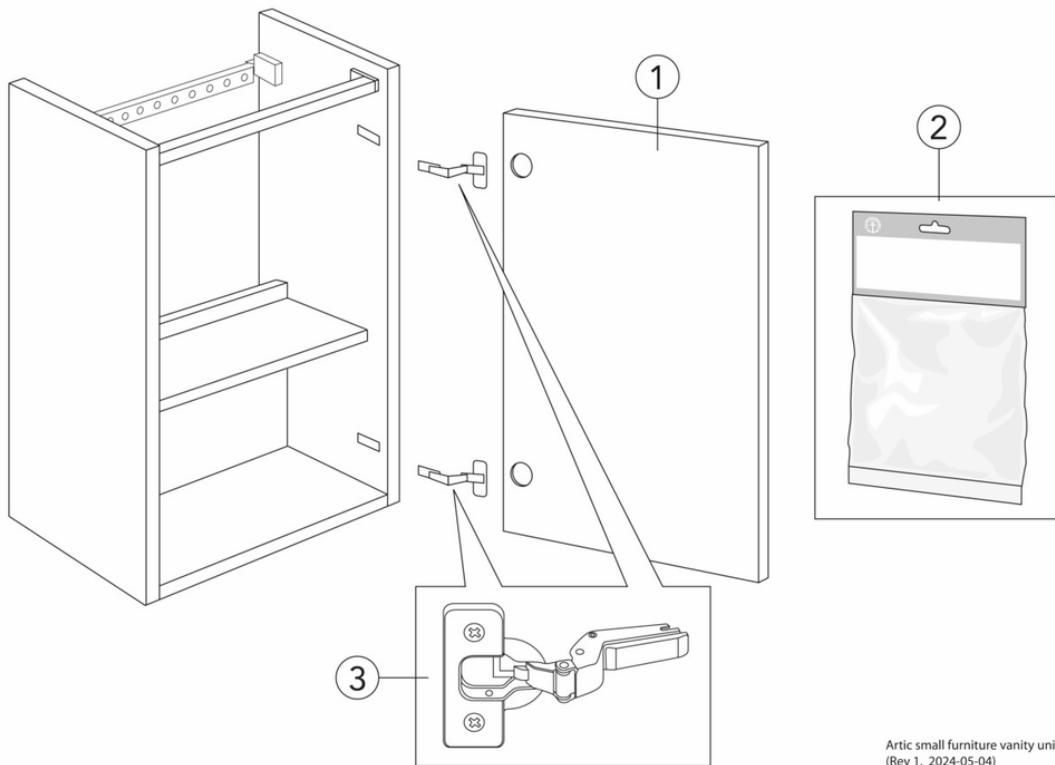

Reservdelar

Artic small furniture vanity unit
(Rev 1. 2024-05-04)

Nr.	Produkt	RSK-nr.	Art-nr.
1a	Dörr till tvättställsskåp Svart askfaner		GB8148000236
1b	Dörr till tvättställsskåp Peach		GB8148000235
1c	Dörr till tvättställsskåp Askgrå		GB8148000234
1d	Dörr till tvättställsskåp Vit		GB8148000233
2	Reservdelspåse 2		GB8148000006
3	Gångjärn 110 grader		GB8148000112