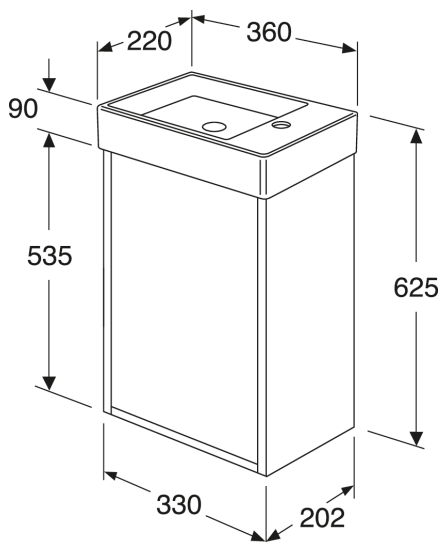

Energimärkning och certifieringar