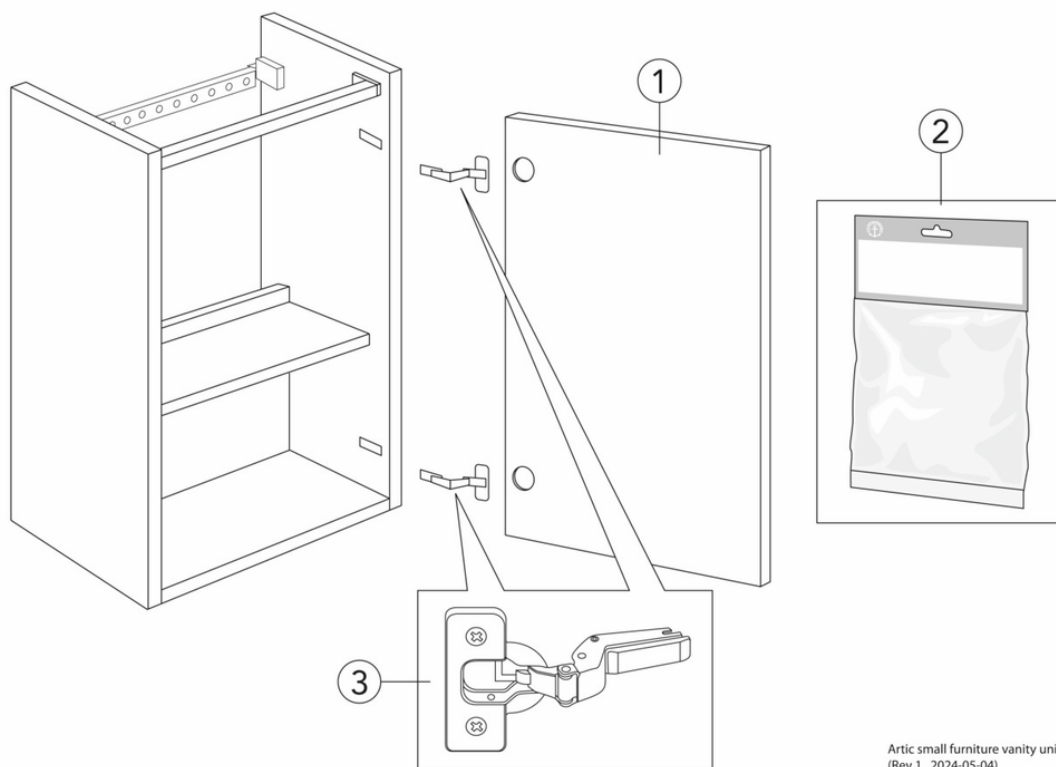

Quality of life since 1825

Alakaappi Artic Small

Valkoinen, pesuallas valkoinen, allas vasemmalla

Tuotteen ominaisuudet

SOFT CLOSE - KALUSTEET KOSTEUDENKESTÄVÄÄ

- Pesuallas on valmistettu hygieenisestä, kestävästä ja tiiviisti sintratusta keraamisesta saniteettitavarasta Kaapissa aukko lattiaan suunnatulle viemäriputkelle Viemärisarja ja pohjaventtiili eivät sisälly toimitukseen. Katso lisävarusteet

Artikkelien numero

Art.nr.
GB71ACVC34TM01L

EAN
7391530084039

Kokoaminen & hoito

Energiamerkintä ja -sertifiointi

Denna produkt är anpassad till
Branschregler Säker Vatteninstallation
2026:1. Leverantören garanterar
produktens funktion om branschreglerna
och monteringsanvisningarna följs.