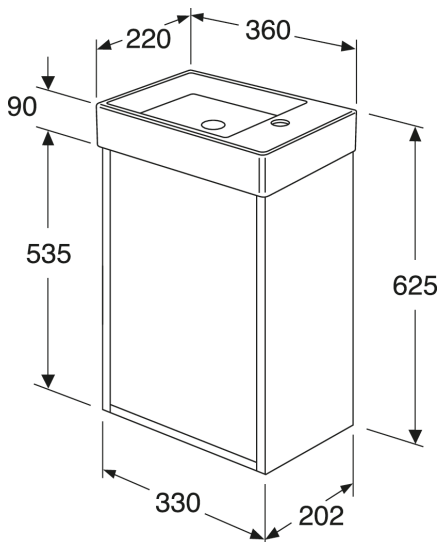

Kokoaminen & hoito

Energiamerkintä ja -sertifiointi