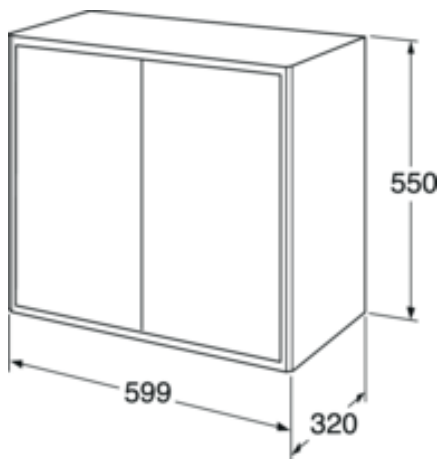

Energimärkning och certifieringar