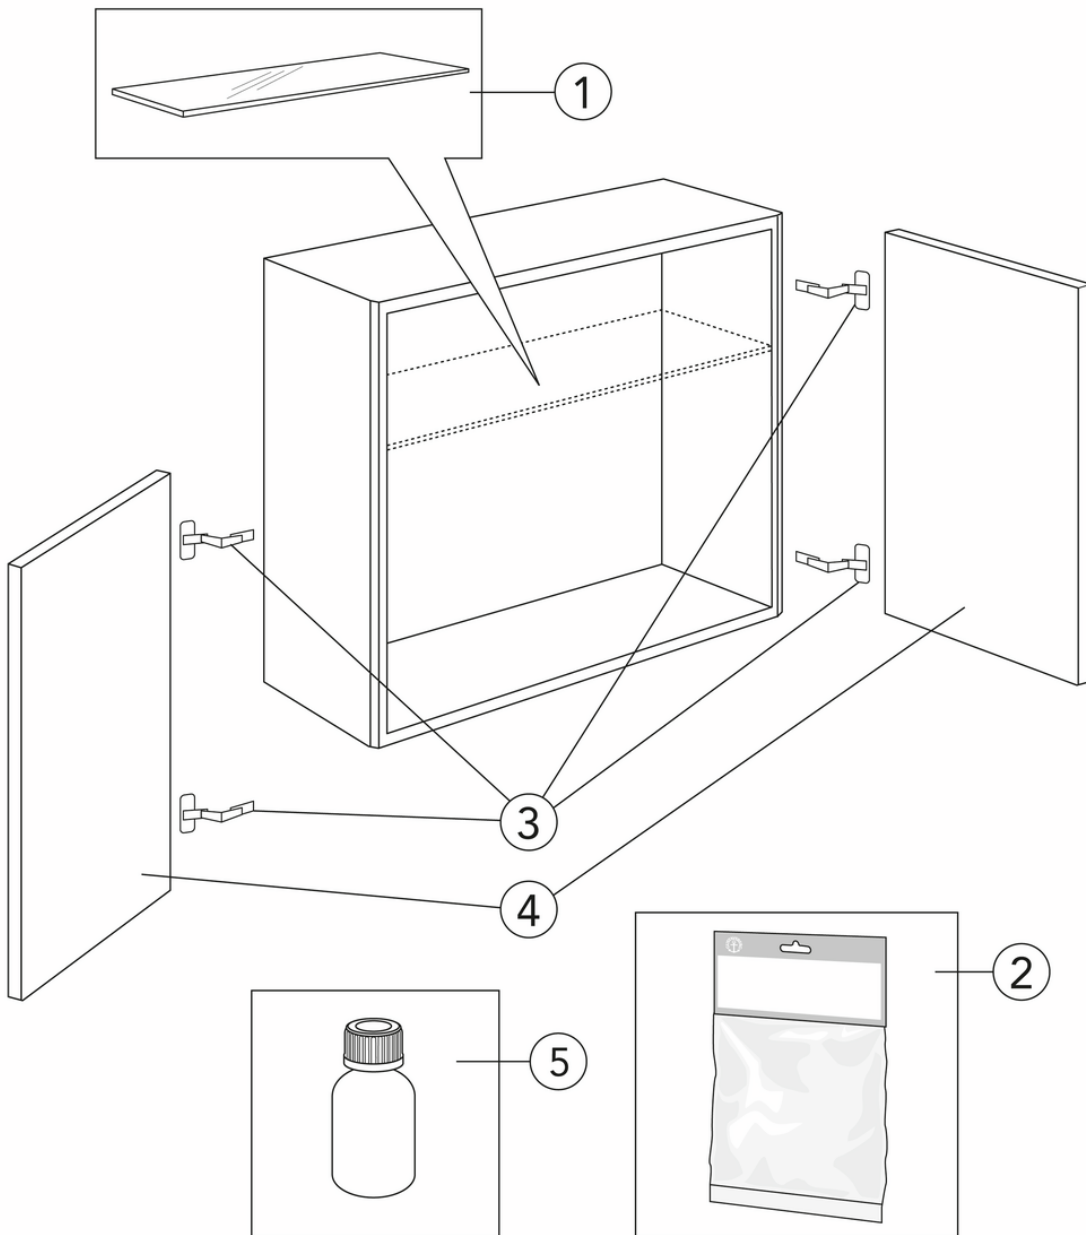

Varaosat

Graphic furnitur wall cabinet yr 2016-
(Rev 2. 2024-01-09)

Nr.	Tuote	Art.nr.
1a	Lasihyllytaso	GB8148000053
1b	Lasihyllytaso	GB8148000054
2a	Varaosapussi 4	GB8148000008
2b		GB8148000006
3	Sarana, 110 astetta	GB8148000112
4a	Ovi	GB8148000114
4b	Ovi	GB8148000115
4c	Ovi	GB8148000116
4d	Ovi	GB8148000134
4e	Ovi, Graphic-seinäkaappi Beige	GB8148000232
5a	Korjausmaali, Graphic harmaa, NCS-S-4502-Y	GB8148000004
5b	Korjausmaali, Artic ja Graphic, valkoinen NCS-S-0500	GB8148000003
5c	Korjausmaali, Graphic vihreä, NCS 7010-G50Y	GB8148000136