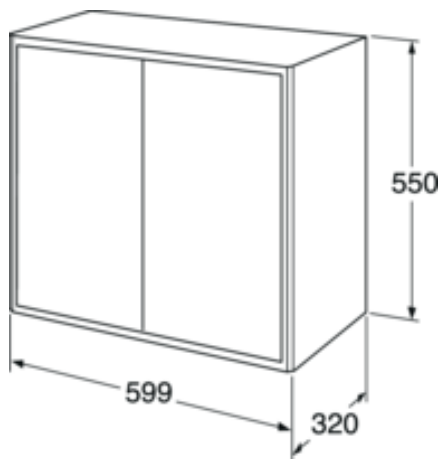

Quality of life since 1825

Vannitoakapp, Graphic – sügav

Seinakapp, Beige, 60 x 32 cm

Toote Omadused

- Võib kombineerida teiste Graphic seina- ja kõrgete kappidega
- Saadaval ka 32 cm sügavusena, et veelgi rohkem hoiustada väikestes ruumides
- Riputussüsteem – lihtsustab paigaldamist ja kapi õigesse asendisse reguleerimist

Article number

Art.nr.	EAN
GB71GCSC6032BB	7391530084404

Pakendiinfo

Pikkus: 620 mm | Laius: 340 mm | Kõrgus: 570 mm

Kaal: 18 kg

Number pakendis: 1 pc

Paigaldus ja hooldus

Energiamärgistus ja vastavustunnistused