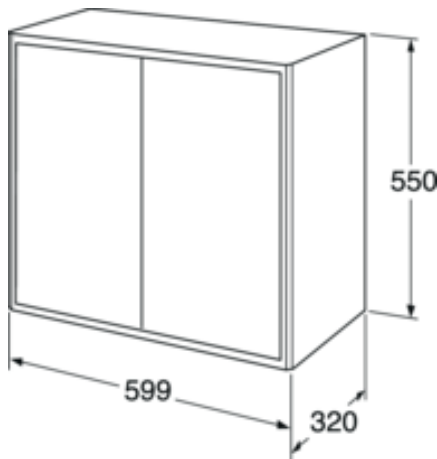

Paigaldus ja hooldus

Energiamärgistus ja vastavustunnistused