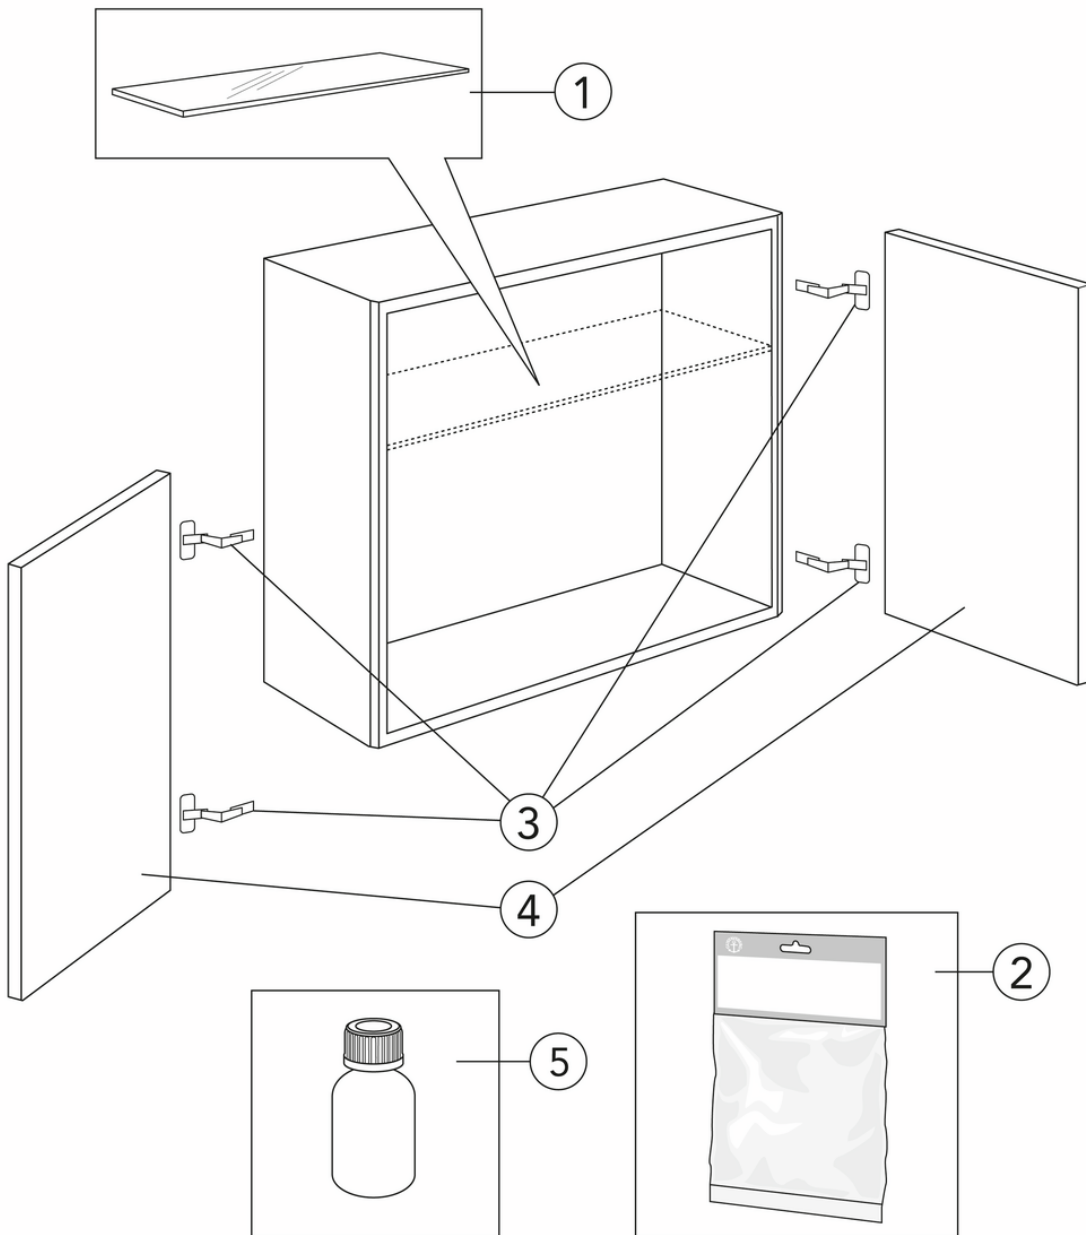

Varuosad

Graphic furnitur wall cabinet yr 2016-
(Rev 2. 2024-01-09)

Nr.	Toote	Art.nr.
1a	Klaasriiul	GB8148000053
1b	Klaasriiul	GB8148000054
2a	Graphic seinakapi varuosad	GB8148000008
2b		GB8148000006
3	Hing Graphic kõre kapi alumisele uksele	GB8148000112
4a	Graphic seinakapi uks	GB8148000114
4b	Graphic seinakapi uks	GB8148000115
4c	Graphic seinakapi uks	GB8148000116
4d	Graphic seinakapi uks	GB8148000134
4e	Seinakapi uks Graphic Beige	GB8148000232
5a	Viimistlusvärv, Graphic, hall NCS-S-4502-Y	GB8148000004
5b	Viimistlusvärv, Artic ja Graphic, valge NCS-S-0500	GB8148000003
5c	Viimistlusvärv, Graphic, roheline NCS 7010-G50Y	GB8148000136