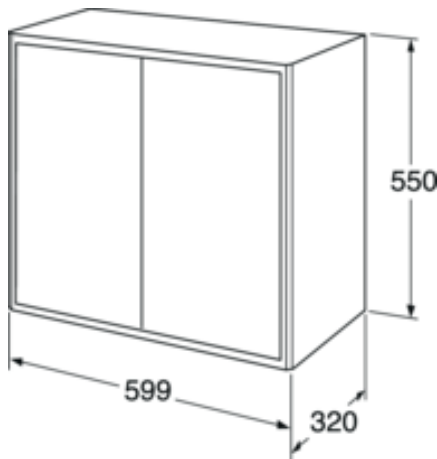

Montāža un kopšana

Enerģijas marķējums un sertifikāti