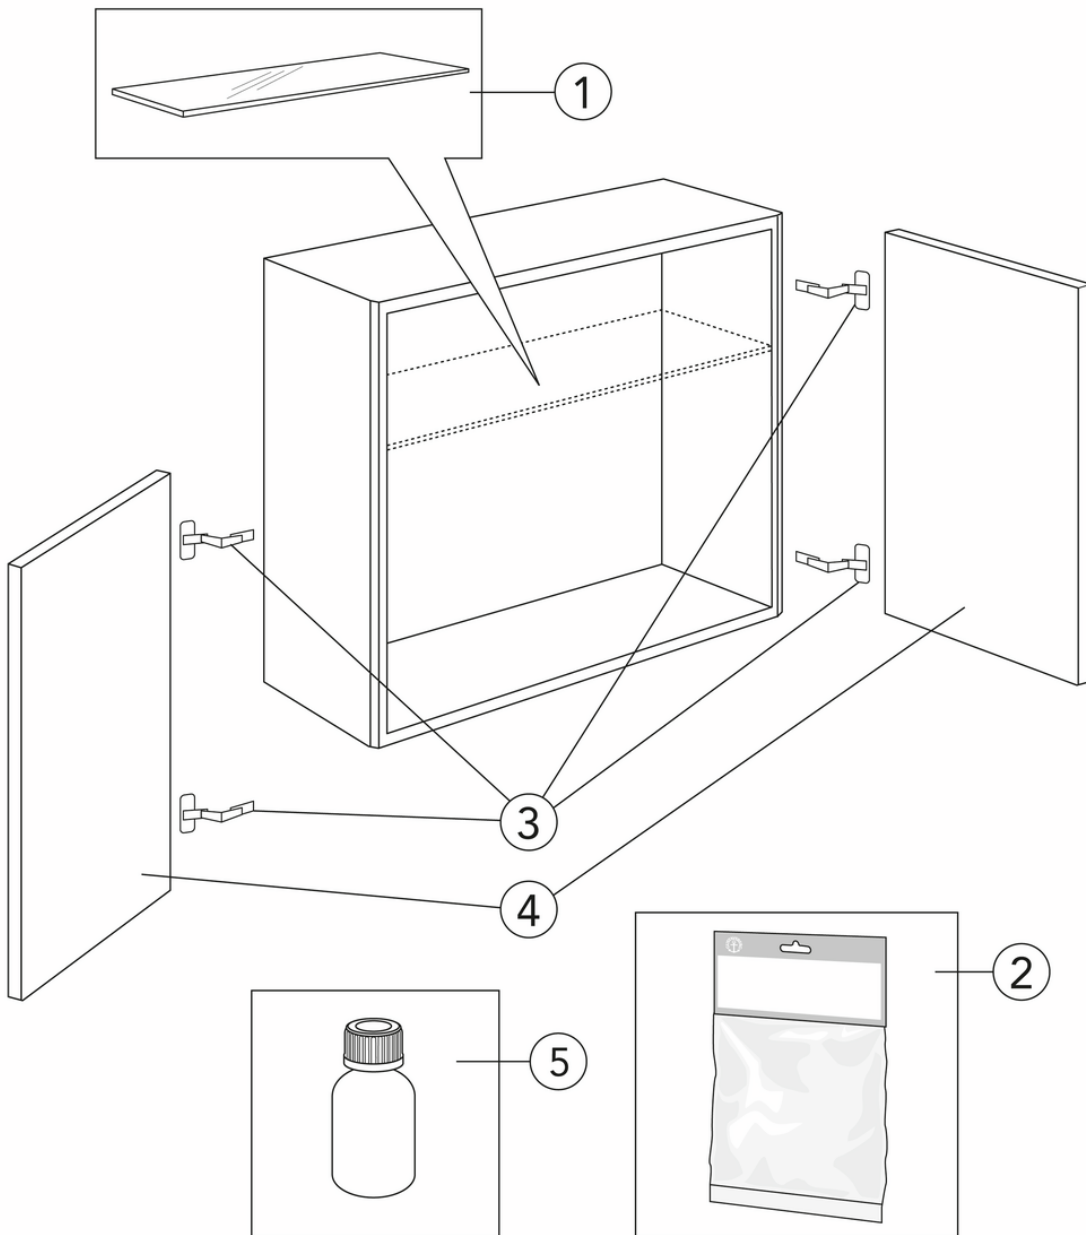

Atsarginēs dalys

Graphic furnitur wall cabinet yr 2016-
(Rev 2. 2024-01-09)

Nr.	Produkta	Art.nr.
1a	Stikla plaukts	GB8148000053
1b	Stikla plaukts	GB8148000054
2a	4. rezerves daļu komplekts	GB8148000008
2b		GB8148000006
3	Eņģes, 110 grādi	GB8148000112
4a	Durvis	GB8148000114
4b	Durvis	GB8148000115
4c	Durvis	GB8148000116
4d	Durvis	GB8148000134
4e	Durvis, sienas skapītis, Graphic, smilškrāsas	GB8148000232
5a	Krāsa, Graphic, pelēka NCS-S-4502-Y	GB8148000004
5b	Krāsa, Artic un Graphic, balta NCS-S-0500	GB8148000003
5c	Krāsa, Graphic, zaļa NCS 7010-G50Y	GB8148000136