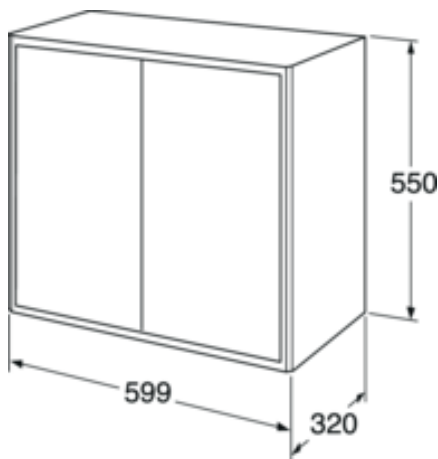

Energimerking og sertifiseringer