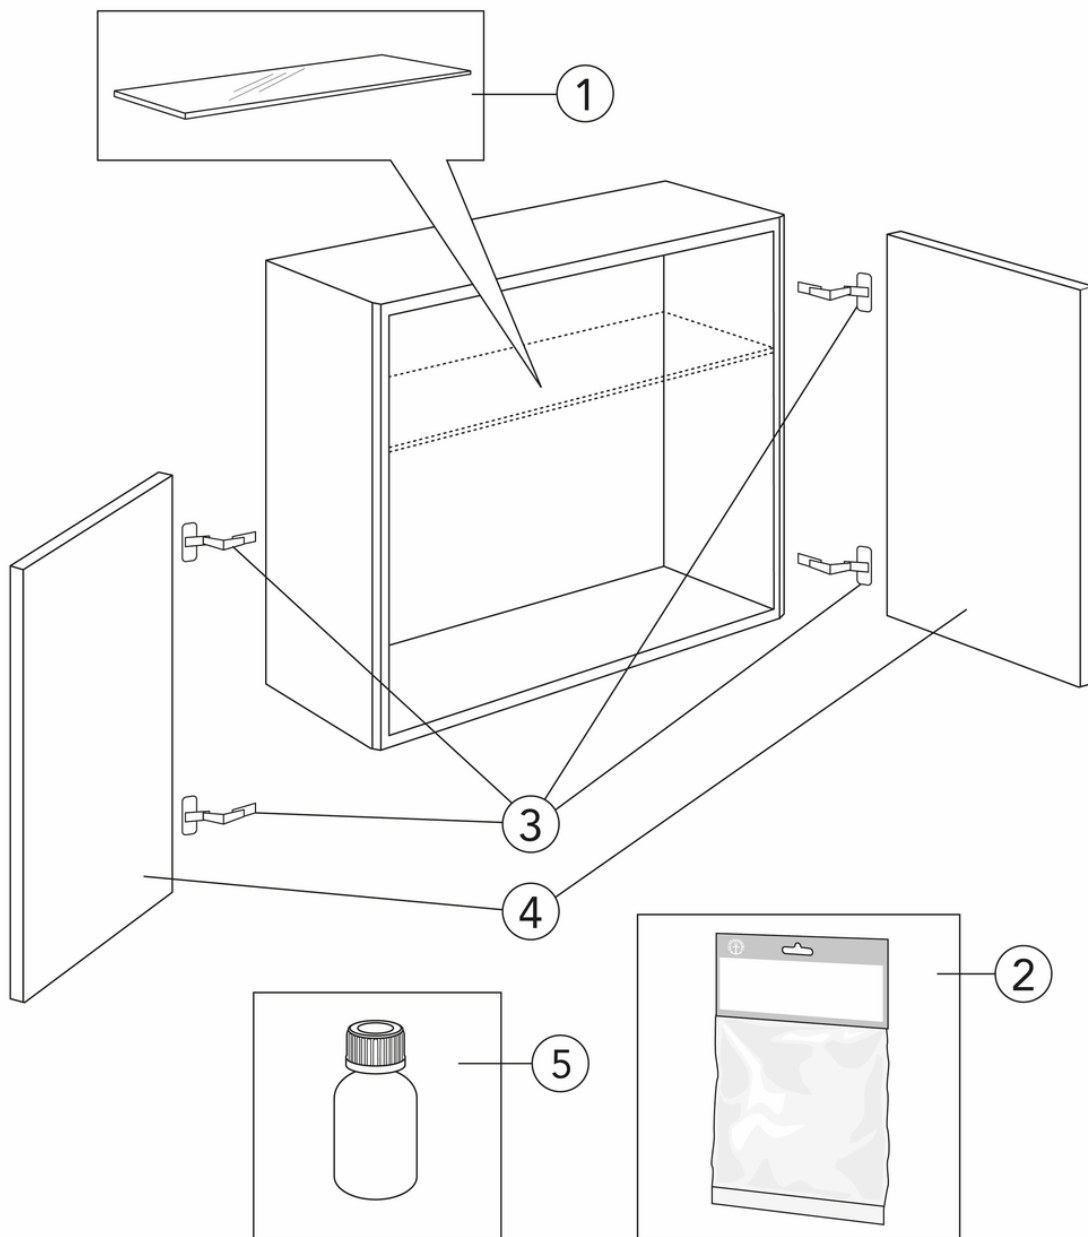

Reservedeler

Graphic furnitur wall cabinet yr 2016-
(Rev 2. 2024-01-09)

Nr.	Produkt	NRF-nr.	Art.nr.
1a	Glasshulleplate		GB8148000053
1b	Glasshulleplate		GB8148000054
2a	Reservedelspose 4		GB8148000008
2b			GB8148000006
3	Gangjern 110 grader		GB8148000112
4a	Dør		GB8148000114
4b	Dør		GB8148000115
4c	Dør		GB8148000116
4d	Dør		GB8148000134
4e	Dør veggskap Graphic Beige		GB8148000232
5a	Forbedringsfarge Graphic Grå NCS-S-4502-Y		GB8148000004
5b	Forbedringsfarge Artic & Graphic Hvit NCS-S-0500		GB8148000003
5c	Forbedringsfarge Graphic Grønn NCS 7010-G50Y		GB8148000136