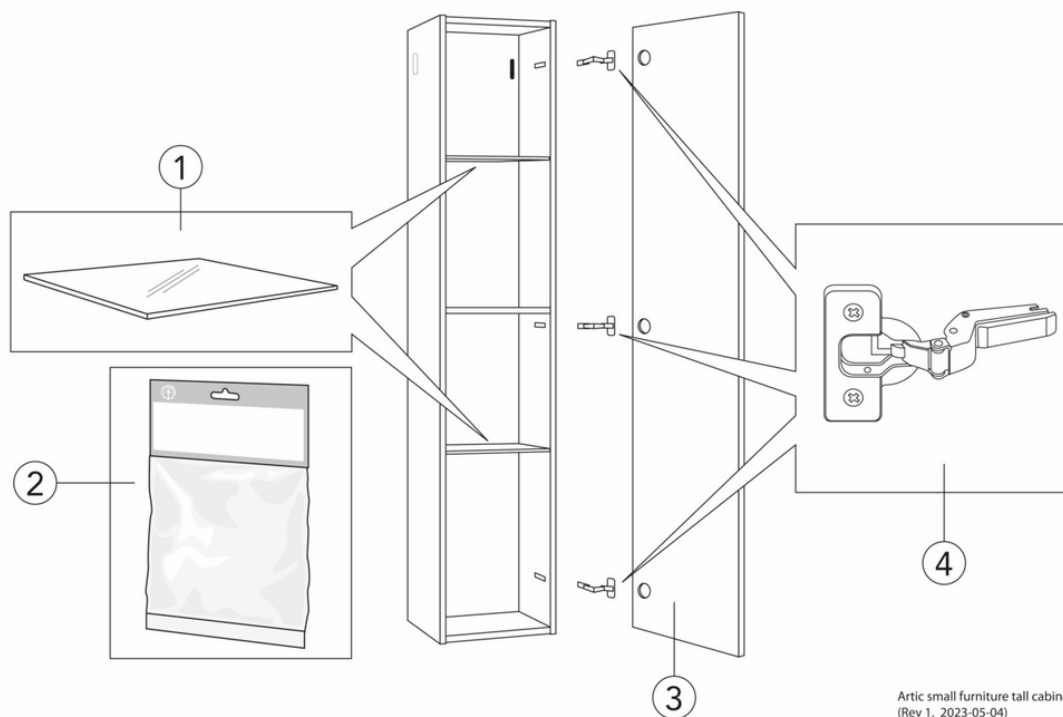

Reservdelar

Artic small furniture tall cabinet
(Rev 1. 2023-05-04)

Nr.	Produkt	RSK-nr.	Art-nr.
2	Reservdelspåse 2		GB8148000006
3a	Spegeldörr till högskåp Askgrå		GB8148000238
3b	Spegeldörr till högskåp Vit		GB8148000237
3c	Spegeldörr till högskåp Svart askfaner		GB8148000240
3d	Spegeldörr till högskåp Peach		GB8148000239
4	Gångjärn 110 grader		GB8148000112