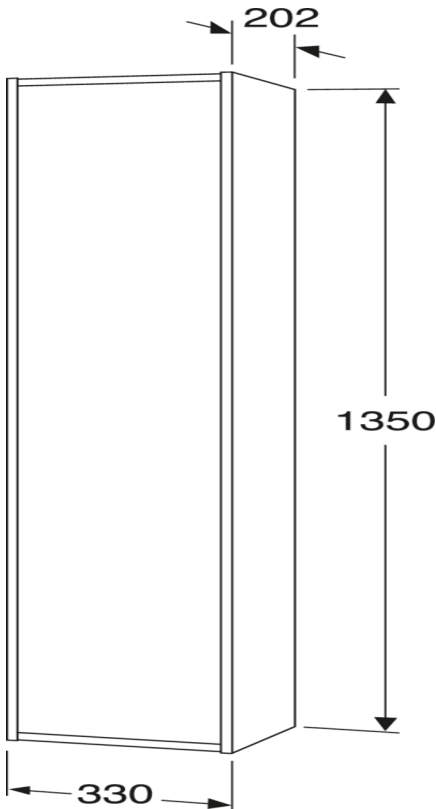

Kokoaminen & hoito

Energiamerkintä ja -sertifiointi