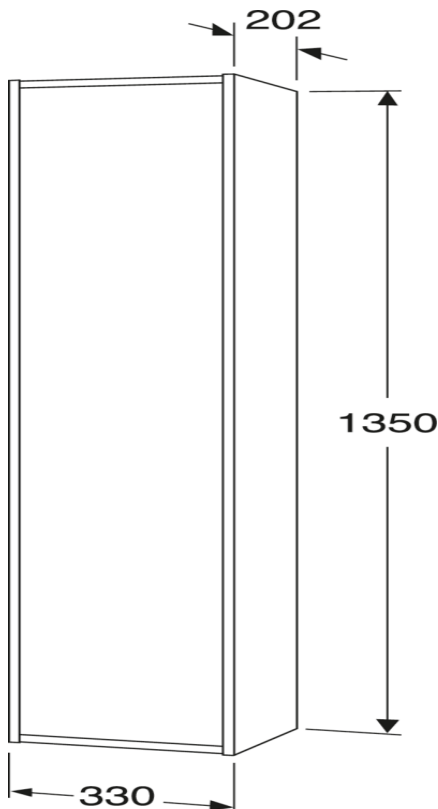

Kokoaminen & hoito

Energiamerkintä ja -sertifiointi