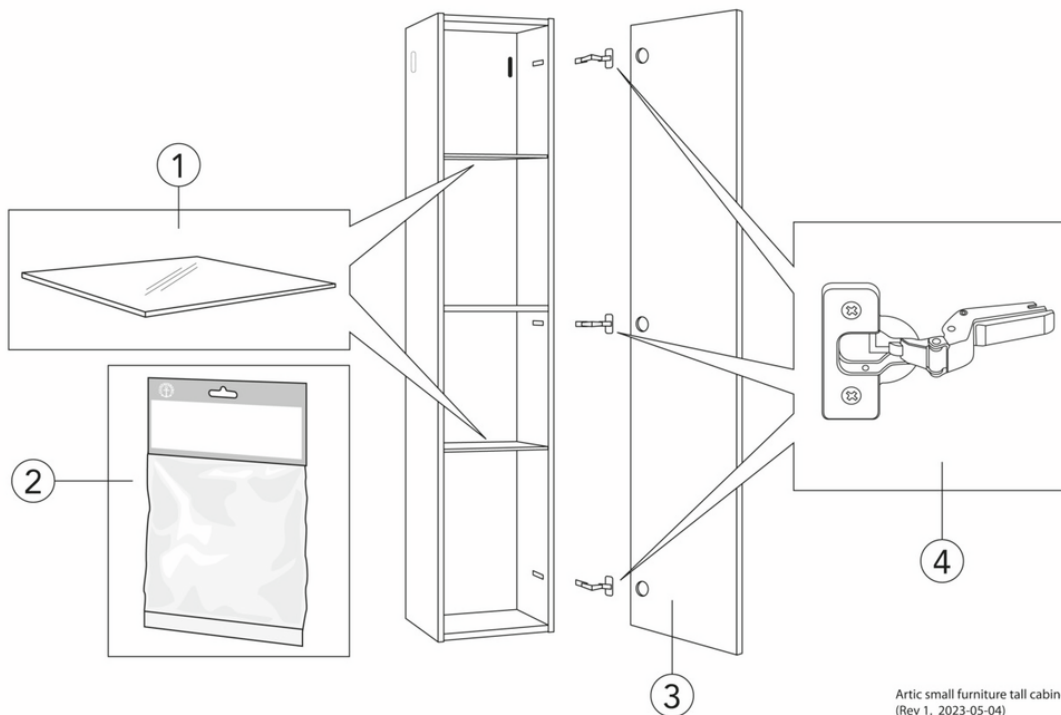

## Tuotteen ominaisuudet

SOFT CLOSE - KALUSTEET KOSTEUDENKESTÄVÄÄ

- Tilaa säästävä muotoilu ja toimivat säilytysratkaisut pieneen kylpyhuoneeseen Pehmeästi sulkeutuva ovi Käytännöllinen tilaa viemätön peiliovi

## Pakkaustiedot

Pituus: 350 mm | Leveys: 230 mm | Korkeus: 1380 mm

Paino: 21 kg

Pakkauksen numero: 1 pc