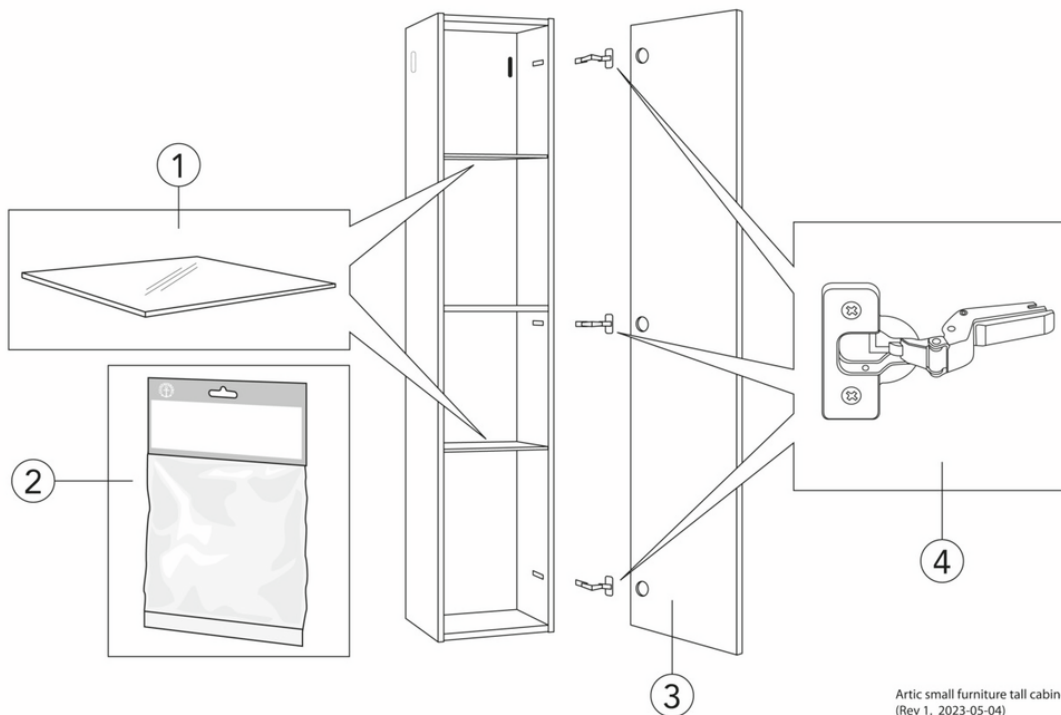

Artic small furniture tall cabinet
(Rev 1. 2023-05-04)

Nr.	Tuote	Art.nr.
2		GB8148000006
3a	Ovi, korkea kaappi Tuhkan harmaa	GB8148000238
3b	Ovi, korkea kaappi valkoinen	GB8148000237
3c	Ovi, korkea kaappi musta, saarnipuu	GB8148000240
3d	Ovi, korkea kaappi Peach	GB8148000239
4		GB8148000112