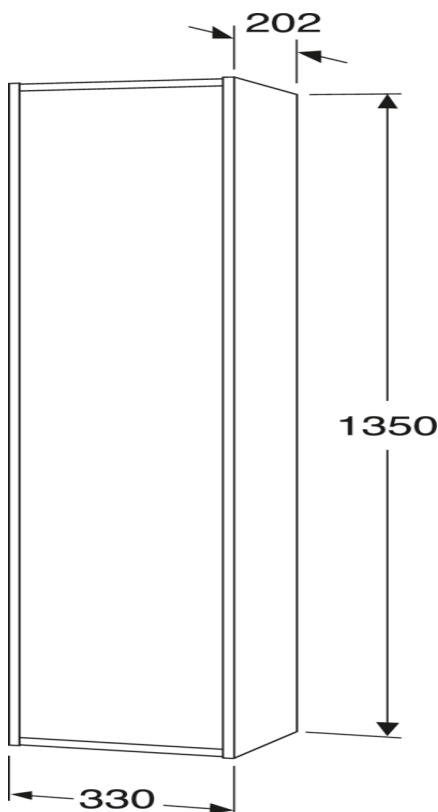

Article number

Art.nr.
GB71ACTC34T0

EAN
7391530084015

Pakendiinfo

Pikkus: 350 mm | Laius: 230 mm | Kõrgus: 1380 mm

Kaal: 21 kg

Number pakendis: 1 pc

Paigaldus ja hooldus

Energiamärgistus ja vastavustunnistused

Varuosad

Artic small furniture tall cabinet
(Rev 1. 2023-05-04)

Nr.	Toote	Art.nr.
2		GB8148000006
3a	Kõrge kapi uks, Ash grey	GB8148000238
3b	Kõrge kapi uks, White	GB8148000237
3c	Kõrge kapi uks, Black Ash spoon	GB8148000240
3d	Kõrge kapi uks, Peach	GB8148000239
4		GB8148000112