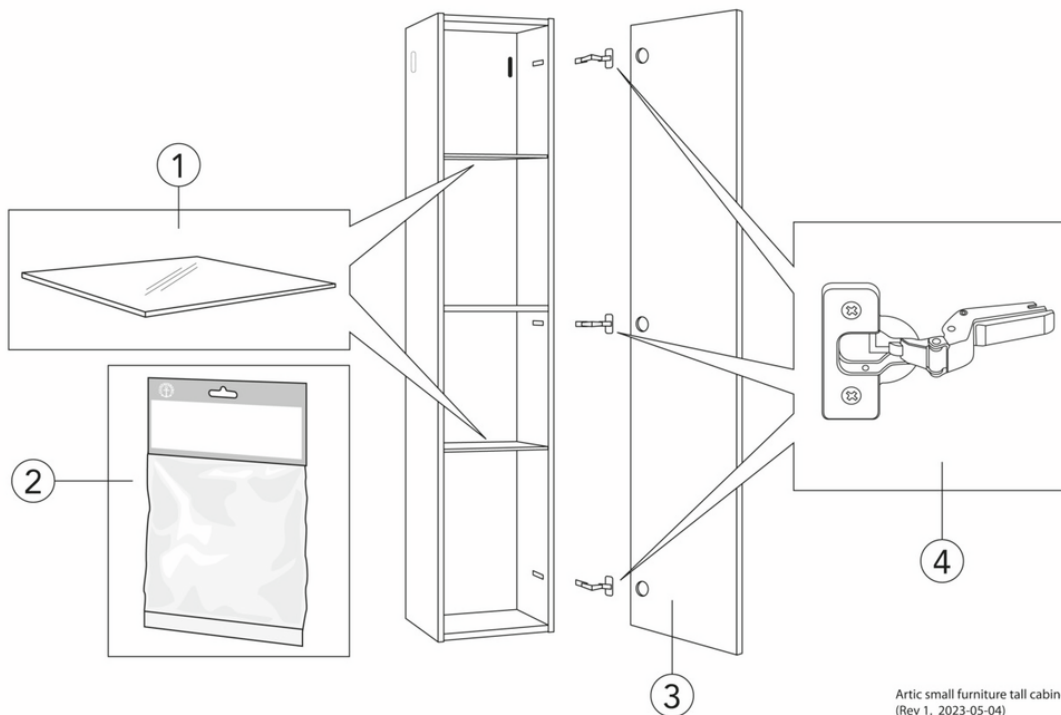

Quality of life since 1825

Kõrge kapp Artic Small

Peach, peegeluksega

Toote Omadused

SOFT CLOSE-
MÖBEL

NIISKUSKINDEL

- Ruumisäästlik disain ja funktsionaalsed hoiulahendused väikesesse külaliste vannituppa
- Vaikseltsulguv uks, mis tagab sujuva sulgemise
- Uksel olev peegel lisafunktsionaalsuse tagamiseks ilma ruumi võtmata

Article number

Art.nr.
GB71ACTC34T0

EAN
7391530084015

Pakendiinfo

Pikkus: 350 mm | Laius: 230 mm | Kõrgus: 1380 mm

Kaal: 21 kg

Number pakendis: 1 pc

Paigaldus ja hooldus

Energiamärgistus ja vastavustunnistused

Varuosad

Artic small furniture tall cabinet
(Rev 1. 2023-05-04)

Nr.	Toote	Art.nr.
2		GB8148000006
3a	Kõrge kapi uks, Ash grey	GB8148000238
3b	Kõrge kapi uks, White	GB8148000237
3c	Kõrge kapi uks, Black Ash spoon	GB8148000240
3d	Kõrge kapi uks, Peach	GB8148000239
4		GB8148000112