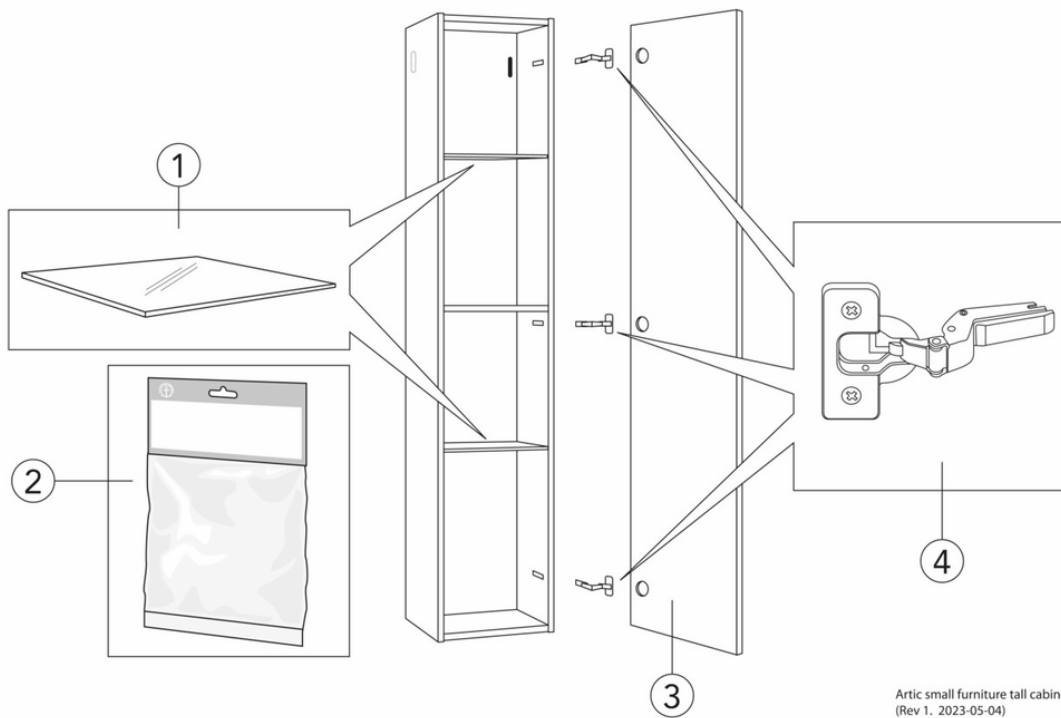

Quality of life since 1825

Kõrge kapp Artic Small

Peach, peegeluksega

Toote Omadused

SOFT CLOSE-
MÖBEL

NIISKUSKINDEL

- Ruumisäästlik disain ja funktsionaalsed hoiulahendused väikesesse külaliste vannituppa
- Vaikseltsulguv uks, mis tagab sujuva sulgemise
- Uksel olev peegel lisafunktsionaalsuse tagamiseks ilma ruumi võtmata

Article number

Art.nr.
GB71ACTC34T0

EAN
7391530084015

Pakendiinfo

Pikkus: 350 mm | Laius: 230 mm | Kõrgus: 1380 mm

Kaal: 21 kg

Number pakendis: 1 pc

Paigaldus ja hooldus

Energiamärgistus ja vastavustunnistused

Varuosad

Artic small furniture tall cabinet
(Rev 1. 2023-05-04)

Nr.	Toote	Art.nr.
2		GB8148000006
3a	Kõrge kapi uks, Ash grey	GB8148000238
3b	Kõrge kapi uks, White	GB8148000237
3c	Kõrge kapi uks, Black Ash spoon	GB8148000240
3d	Kõrge kapi uks, Peach	GB8148000239
4		GB8148000112