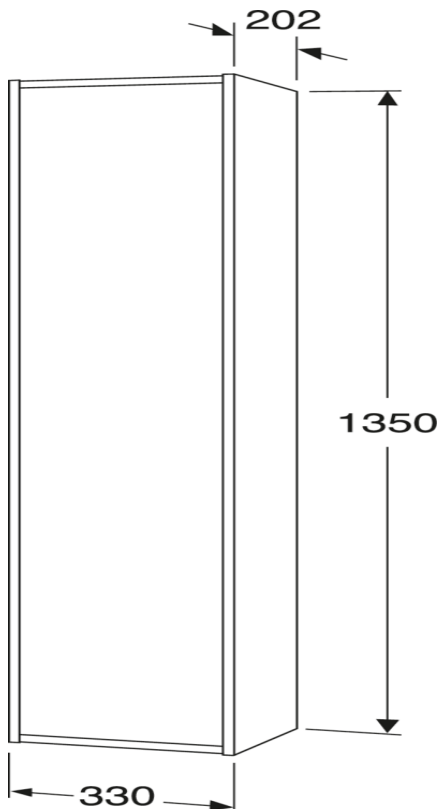

Article number

Art.nr.
GB71ACTC34T0

EAN
7391530084015

Pakendiinfo

Pikkus: 350 mm | Laius: 230 mm | Kõrgus: 1380 mm

Kaal: 21 kg

Number pakendis: 1 pc

Paigaldus ja hooldus

Energiamärgistus ja vastavustunnistused

Varuosad

Artic small furniture tall cabinet
(Rev 1. 2023-05-04)

Nr.	Toote	Art.nr.
2		GB8148000006
3a	Kõrge kapi uks, Ash grey	GB8148000238
3b	Kõrge kapi uks, White	GB8148000237
3c	Kõrge kapi uks, Black Ash spoon	GB8148000240
3d	Kõrge kapi uks, Peach	GB8148000239
4		GB8148000112