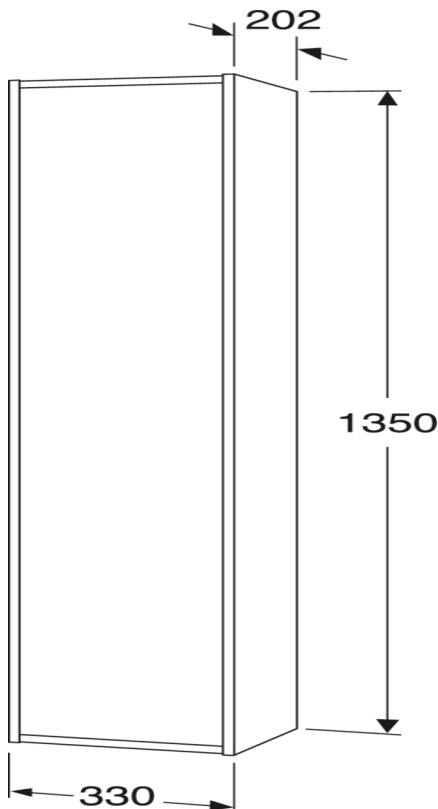

Energimerking og sertifiseringer