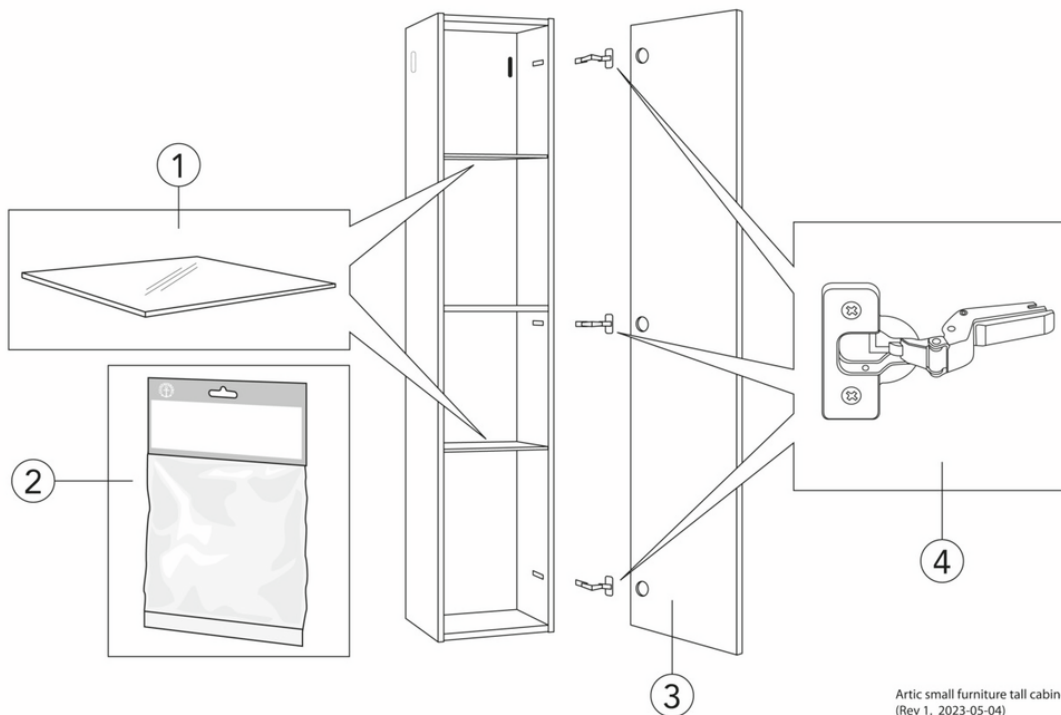

Reservedeler

Artic small furniture tall cabinet
(Rev 1. 2023-05-04)

Nr.	Produkt	NRF-nr.	Art.nr.
2			GB8148000006
3a	Dør høyskap Askegrå		GB8148000238
3b	Dør høyskap Hvit		GB8148000237
3c	Dør høyskap Svart Ask finer		GB8148000240
3d	Dør høyskap Peach		GB8148000239
4			GB8148000112