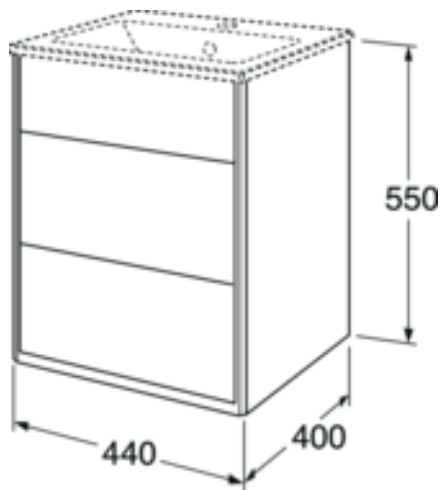

Montering & Rengøring

Energimærkning og certificeringer