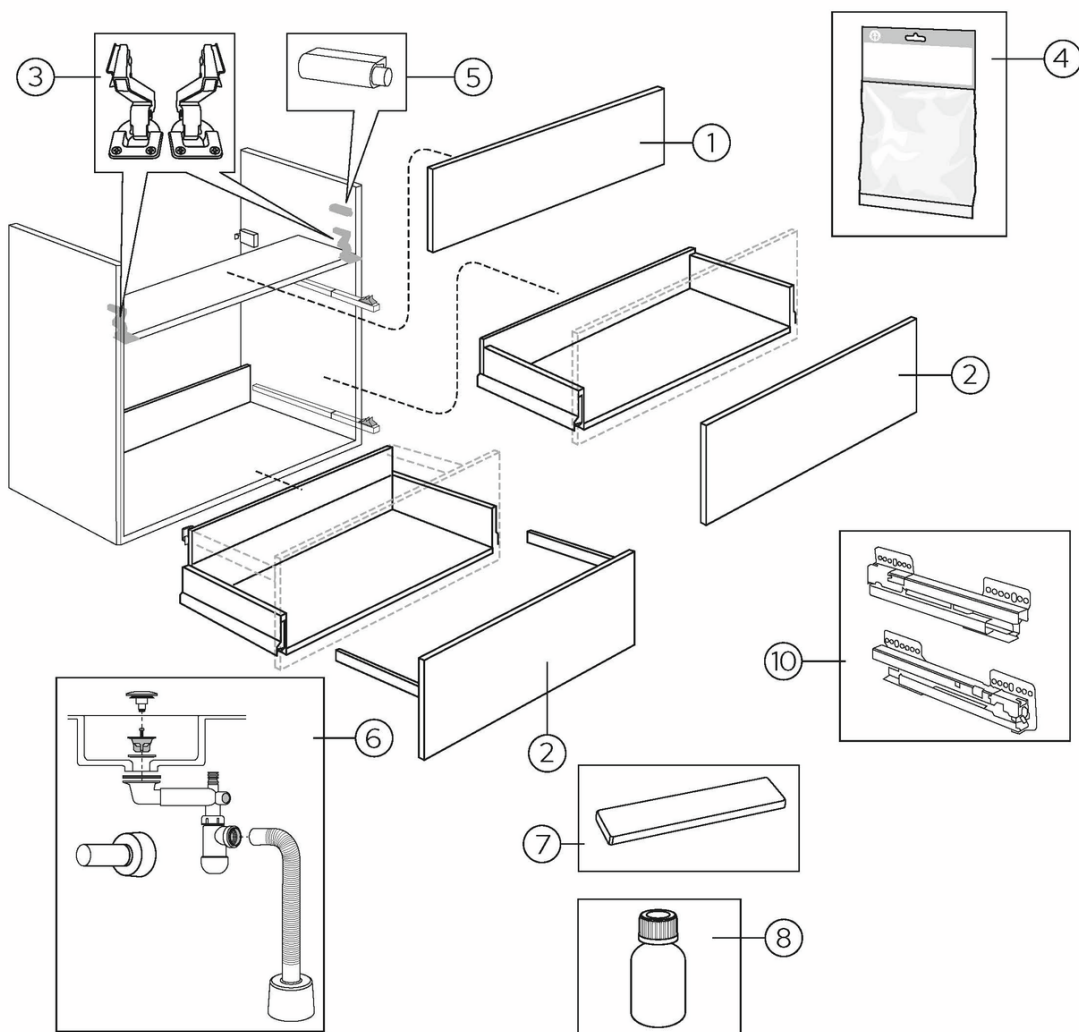

Varaosat

Graphic furnitur vanity unit yr 2016-
(Rev 4. 2024-12-02)

Nr.	Tuote	Art.nr.
1a	Yläluukku	GB8148000019
1b	Yläluukku	GB8148000020
1c	Yläluukku	GB8148000021
1d	Yläluukku	GB8148000022
1e	Yläluukku	GB8148000023
1f	Yläluukku	GB8148000024
1g	Yläluukku	GB8148000025
1h	Yläluukku	GB8148000026
1i	Yläluukku	GB8148000027
1j	Yläluukku	GB8148000028
1k	Yläluukku	GB8148000029
1l	Yläluukku	GB8148000030
1m	Yläluukku	GB8148000123
1n	Yläluukku	GB8148000124
1o	Yläluukku	GB8148000125
1p	Yläluukku	GB8148000126
1r	Yläliuska, Graphic-pesuallaskaappi 45, Beige	GB8148000221
1s	Yläliuska, Graphic-pesuallaskaappi 60, Beige	GB8148000222
1t	Yläliuska, Graphic-pesuallaskaappi 80, Beige	GB8148000223
1u	Yläliuska, Graphic-pesuallaskaappi 100, Beige	GB8148000224
2a	Laatikon etulevy	GB8148000031
2b	Laatikon etulevy	GB8148000032
2c	Laatikon etulevy	GB8148000033
2d	Laatikon etulevy	GB8148000034
2e	Laatikon etulevy	GB8148000035
2f	Laatikon etulevy	GB8148000036
2g	Laatikon etulevy	GB8148000037
2h	Laatikon etulevy	GB8148000038
2i	Laatikon etulevy	GB8148000039
2j	Laatikon etulevy	GB8148000040
2k	Laatikon etulevy	GB8148000041
2l	Laatikon etulevy	GB8148000042
2m	Laatikon etulevy	GB8148000127
2n	Laatikon etulevy	GB8148000128
2o	Laatikon etulevy	GB8148000129
2p	Laatikon etulevy	GB8148000130
2q	Graphic-vetolaatikko, etuosan alaosa, Vihreä Hettich	GB8148000220
2r	Graphic-vetolaatikko, etuosan yläosa, Valkoinen Hettich	GB8148000215
2s	Graphic-vetolaatikko, etuosan yläosa, Harmaa Hettich	GB8148000216
2t	Graphic-vetolaatikko, etuosan yläosa, Vihreä Hettich	GB8148000217
2u	Graphic-vetolaatikko, etuosan alaosa, Valkoinen Hettich	GB8148000218
2v	Graphic-vetolaatikko, etuosan alaosa, Harmaa Hettich	GB8148000219
2w	Vetolaatikon etuosa, Graphic-pesuallaskaappi 45, Beige	GB8148000225
2x	Vetolaatikon etuosa, Graphic-pesuallaskaappi 60, Beige	GB8148000226
2y	Vetolaatikon etuosa, Graphic-pesuallaskaappi 80, Beige	GB8148000227