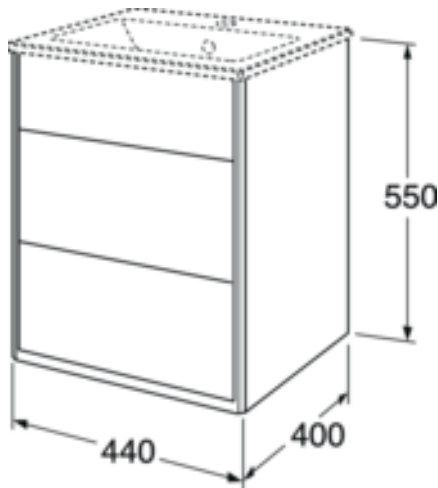

Kokoaminen & hoito

Energiamerkintä ja -sertifiointi