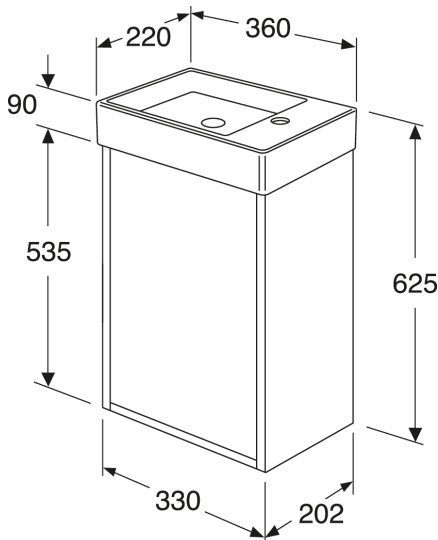

Quality of life since 1825

Izlietnes skapītis, Artic Small

Melna oša apdare, ar baltu izlietni, izlietne kreisajā pusē

Produkta īpašības

KLUSI
AIZVERAMAS
MĒBELES

IZTURĪGUMS
PRET MITRUMU

- Izlietne ir veidota no higiēniskiem, izturīgiem un blīviem keramikas sanitārtehnikas izstrādājumiem
- Atvere skapītī drenāžas caurulei grīdas virzienā
- Ūdens drenāžas caurule un apakšējais vārsts nav iekļauti komplektā. Skatīt piederumus

Article number

Art.nr.
GB71ACVC34TK01L

EAN
7391530084060

Montāža un kopšana

Enerģijas marķējums un sertifikāti

Atsarginēs dalys

Nr.	Produkta	Art.nr.
1a	Durvis, izlietnes skapītis, melna oša	GB8148000236
1b	Durvis, izlietnes skapītis, persiku krāsā	GB8148000235
1c	Durvis, izlietnes skapītis, pelēka oša	GB8148000234
1d	Durvis, izlietnes skapītis, baltas	GB8148000233
2		GB8148000006
3		GB8148000112