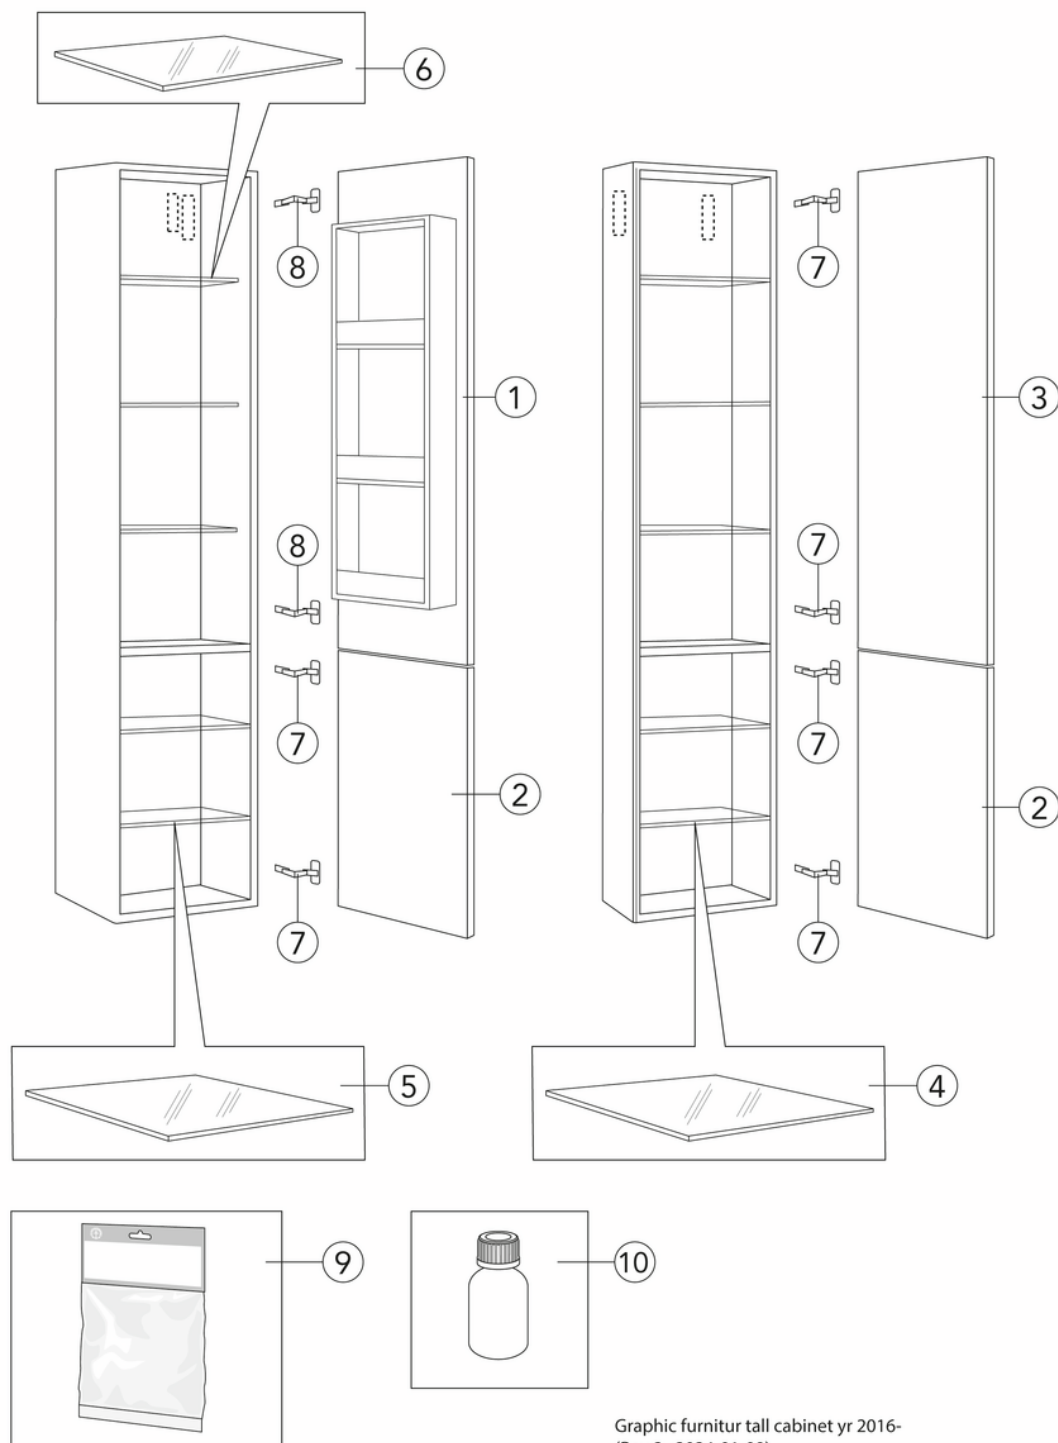

Reservdelar

Graphic furnitur tall cabinet yr 2016-
(Rev 2. 2024-01-09)

Nr.	Produkt	RSK-nr.	Art-nr.
1a	Dörr övre		GB8148000103
1b	Dörr övre		GB8148000105
1c	Dörr övre		GB8148000104
1d	Dörr övre		GB8148000131
1e	Dörr övre, högskåp 32 Graphic Beige		GB8148000229
2a	Dörr nedre		GB8148000106
2b	Dörr nedre		GB8148000132
2c	Dörr nedre		GB8148000108
2d	Dörr nedre		GB8148000107
2e	Dörr nedre högskåp Graphic, Beige		GB8148000230
3a	Dörr övre		GB8148000110
3b	Dörr övre		GB8148000109
3c	Dörr övre		GB8148000133
3d	Dörr övre		GB8148000111
3e	Dörr övre högskåp 16 Graphic, Beige		GB8148000231
4	Glashyllplan		GB8148000043
5	Glashyllplan		GB8148000044
6	Glashyllplan		GB8148000098
7	Gångjärn 110 grader		GB8148000112
8	Gångjärn		GB8148000014
9a	Reservdelspåse 1		GB8148000005
9b	Reservdelspåse 2		GB8148000006
10a	Bättringsfärg Artic & Graphic Vit NCS-S-0500		GB8148000003
10b	Bättringsfärg Graphic Grå NCS-S-4502-Y		GB8148000004
10c	Bättringsfärg Graphic Grön NCS 7010-G50Y		GB8148000136