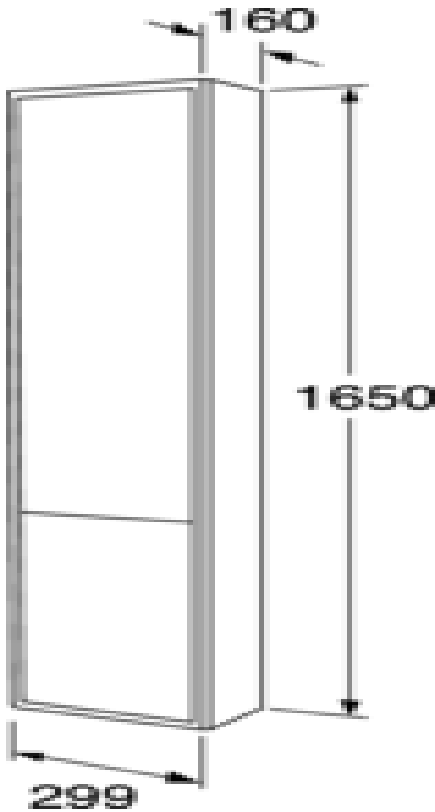

Energimärkning och certifieringar