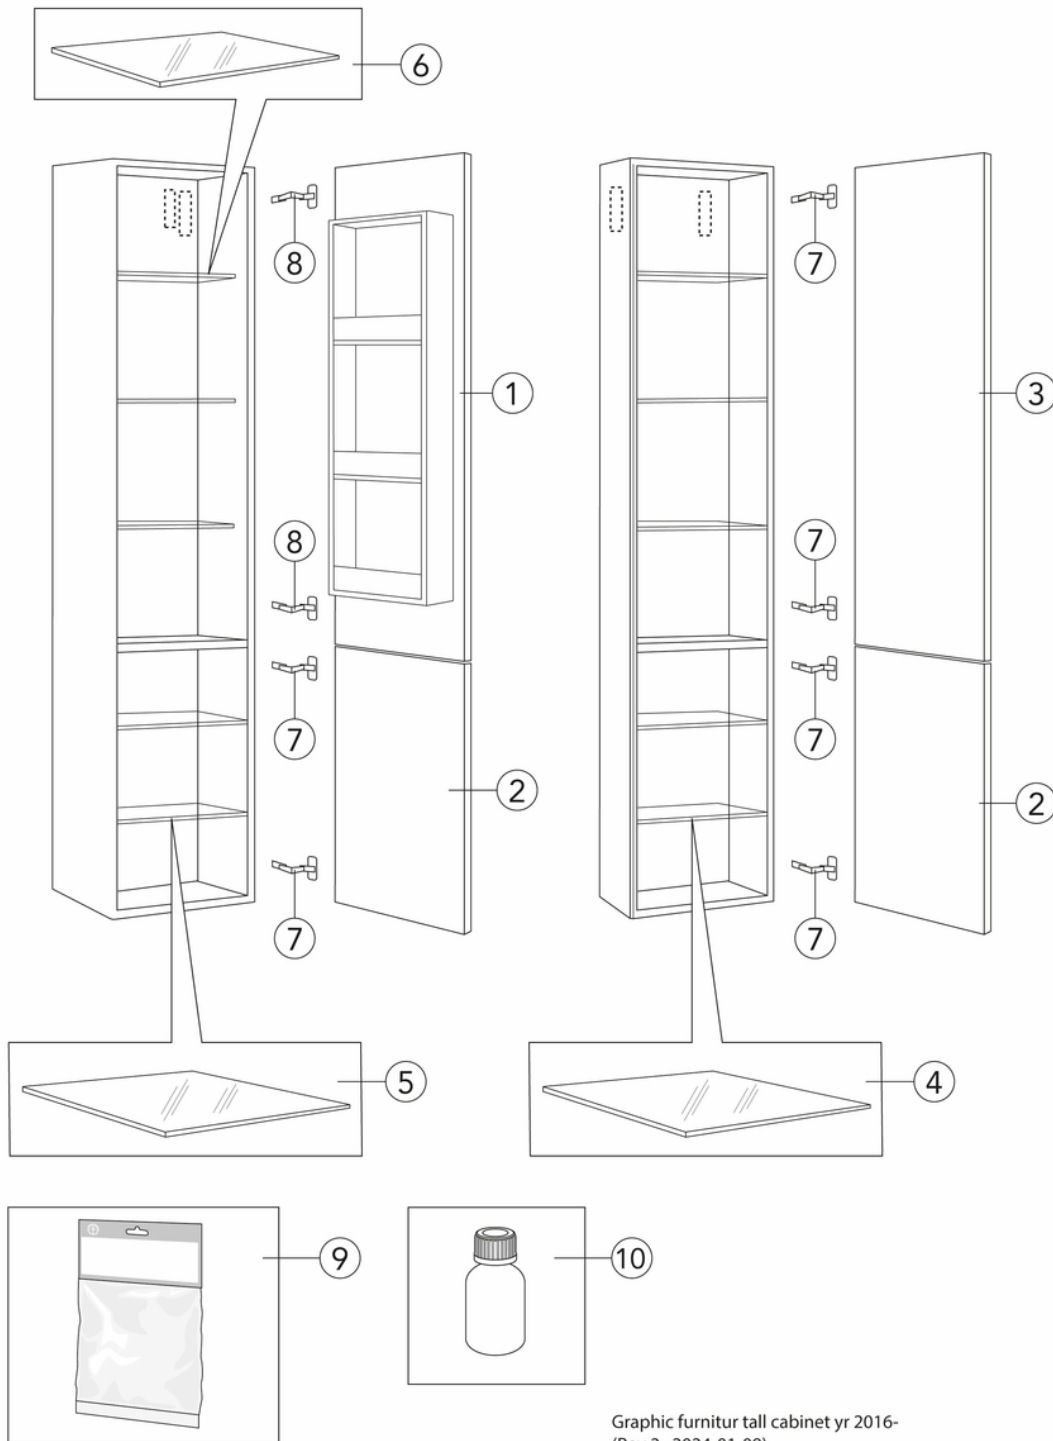

Quality of life since 1825

Højskab Graphic – basis

Beige

Produktegenskaber

- Kun 16 cm dyb – for endnu mere plads på små badeværelser
- Kan kombineres for at lave moduler med Graphic væg- og højskabe
- Ophængningssystem der er let at montere og justere på vægge

Artikel nummer

VVS-nr.	Art-nr.	EAN
784425133	GB71GCTC16BB	7391530084374

Emballage

Længde: 320 mm | Bredde: 180 mm | Højde: 1670 mm

Vægt: 20 kg

Antal i emballage: 1 st

Montering & Rengøring

Energimærkning og certificeringer

Denne produkt är anpassad till
Branschregler Säker Vatteninstallation
2021:1. Leverantören garanterar
produktens funktion om branschreglerna
och monteringsanvisningarna följs.

Reserve dele

Graphic furnitur tall cabinet yr 2016-
(Rev 2. 2024-01-09)