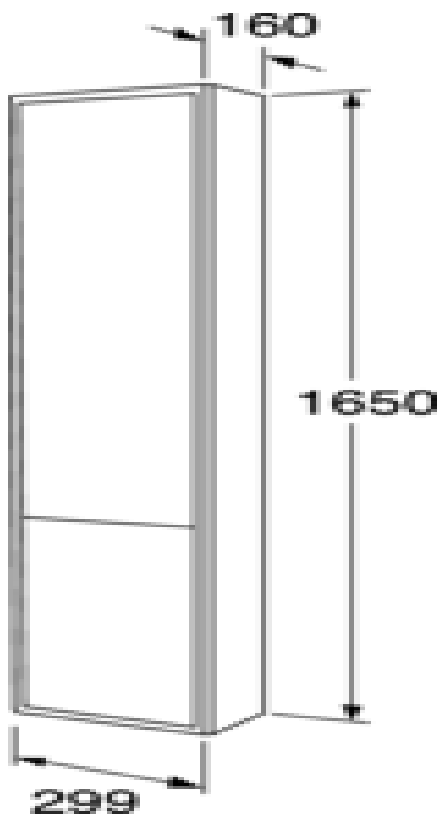

Montering & Rengøring

Energimærkning og certificeringer