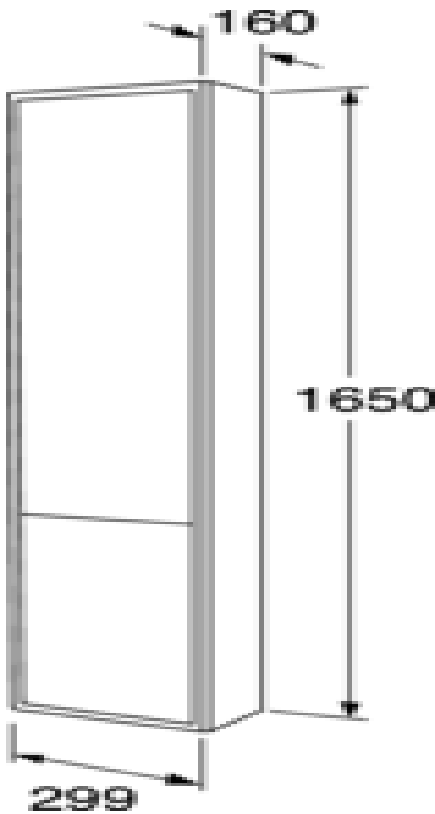

Montering & Rengøring

Energimærkning og certificeringer