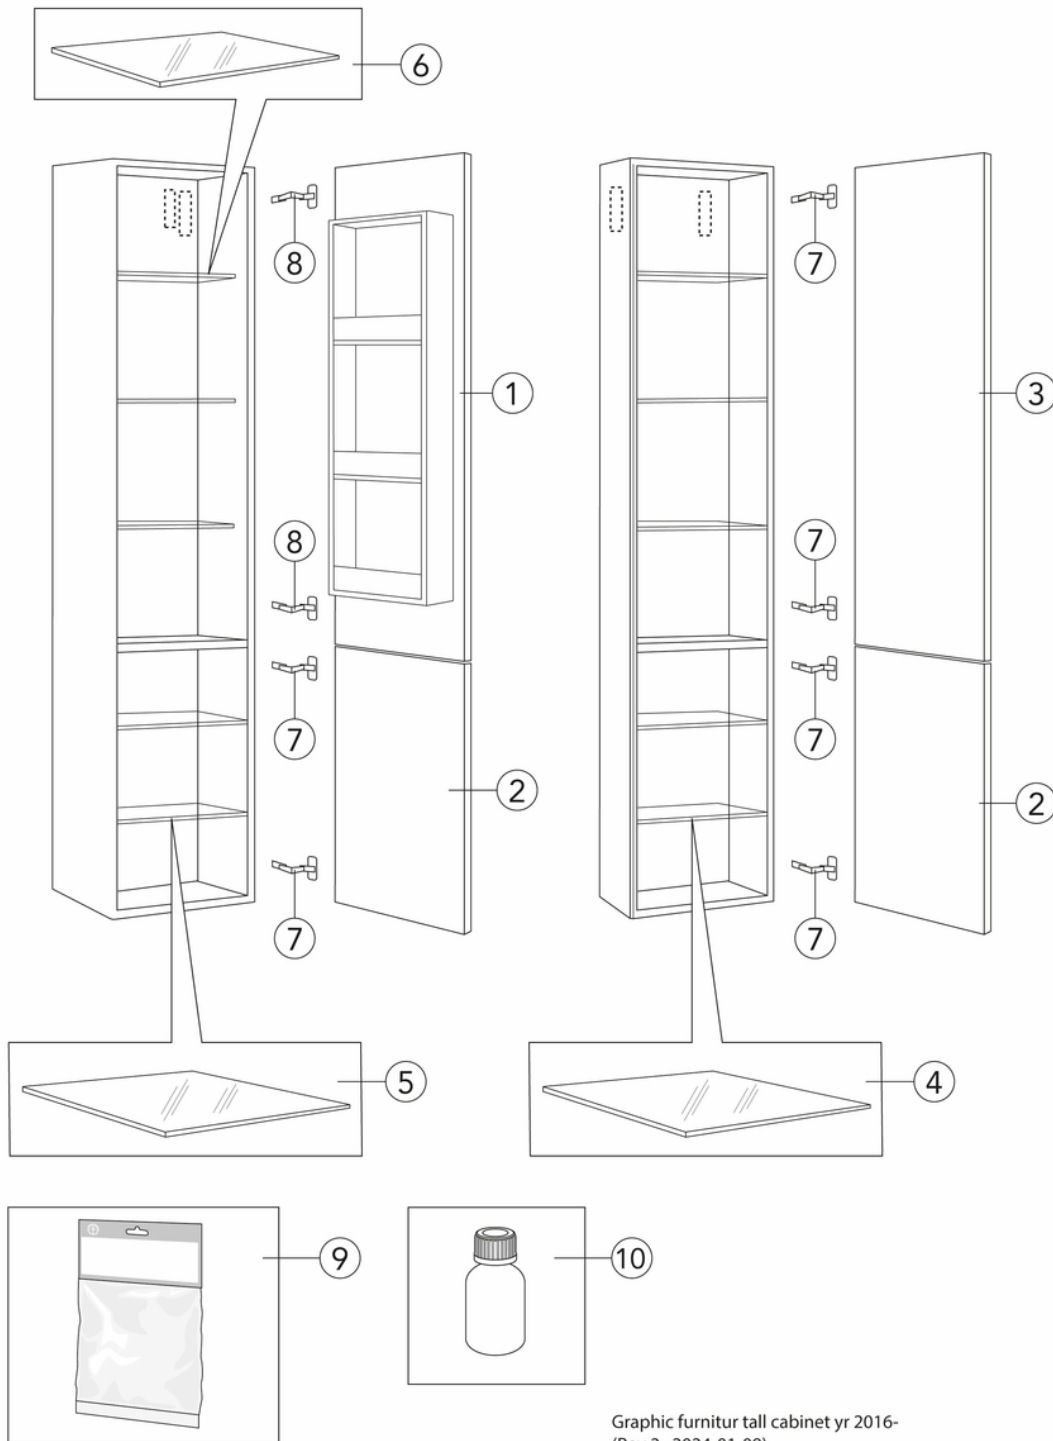

Reserve dele

Graphic furnitur tall cabinet yr 2016-
(Rev 2. 2024-01-09)

Nr.	Produkt	VVS-nr.	Art-nr.
1a	Låge øverst		GB8148000103
1b			GB8148000105
1c	Låge øverst		GB8148000104
1d	Låge øverst		GB8148000131
1e	Øvre dør, Højskab 32 Graphic Beige		GB8148000229
2a			GB8148000106
2b	Låge nederst		GB8148000132
2c	Låge nederst		GB8148000108
2d			GB8148000107
2e	Nedre dør, Højskab Graphic Beige		GB8148000230
3a	Låge øverst		GB8148000110
3b	Låge øverst		GB8148000109
3c	Låge øverst		GB8148000133
3d	Låge øverst		GB8148000111
3e	Øvre dør, Højskab 16 Graphic Beige		GB8148000231
4	Glashylde		GB8148000043
5	Glashylde		GB8148000044
6	Glashylde		GB8148000098
7	Hængsel 110 grader		GB8148000112
8	Hængsel		GB8148000014
9a	Pose med reservedele 1		GB8148000005
9b			GB8148000006
10a	Pletreparationsfarve Artic og Graphic hvid NCS-S-0500		GB8148000003
10b	Pletreparationsfarve Graphic Grå NCS-S-4502-Y		GB8148000004
10c	Pletreparationsfarve Graphic-grøn NCS 7010-G50Y		GB8148000136