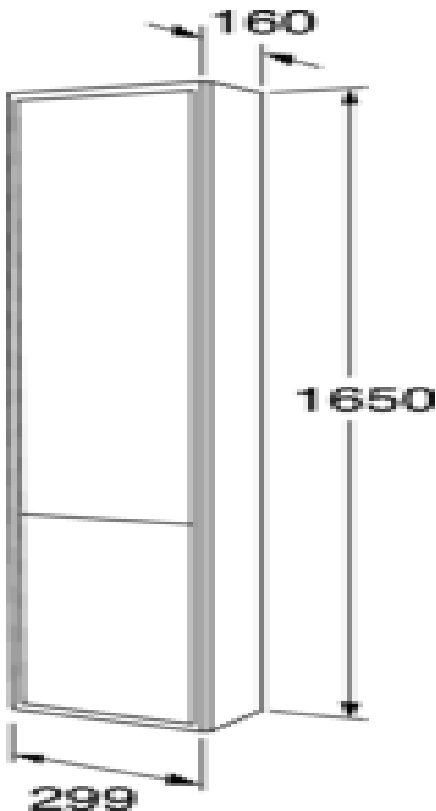

Kokoaminen & hoito

Energiamerkintä ja -sertifiointi