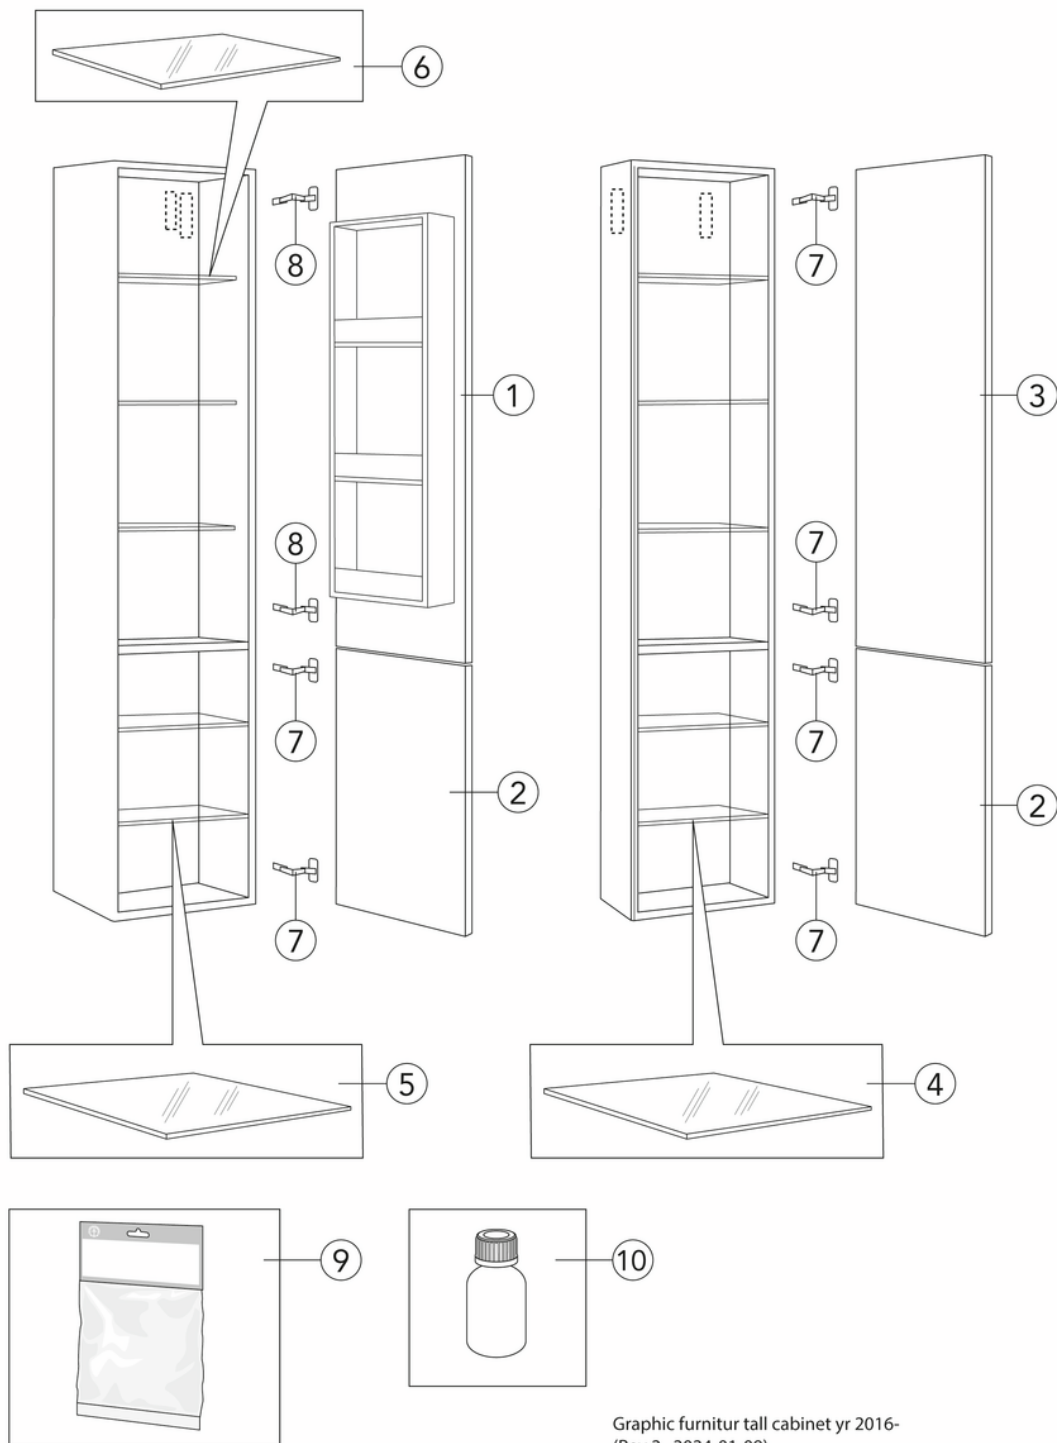

Quality of life since 1825

Vannitoakapp, Graphic

Kõrge kapp, Beige

Toote Omadused

- Võib kombineerida teiste Graphic seinä- ja kõrgete kappidega
- Saadaval ka 16 cm sügavusega – paindlikuks hoiustamiseks väikestes ruumides
- Riputussüsteem – lihtsustab paigaldamist ja kapi õigesse asendisse reguleerimist

Article number

Art.nr.
GB71GCTC16BB

EAN
7391530084374

Pakendiinfo

Pikkus: 320 mm | Laius: 180 mm | Kõrgus: 1670 mm

Kaal: 20 kg

Number pakendis: 1 pc

Paigaldus ja hooldus

Energiamärgistus ja vastavustunnistused

Graphic furnitur tall cabinet yr 2016-
(Rev 2. 2024-01-09)

Nr.	Toote	Art.nr.
1a	Ülemine uks Graphic kõrgele kapile	GB8148000103
1b		GB8148000105
1c	Ülemine uks Graphic kõrgele kapile	GB8148000104
1d	Ülemine uks Graphic kõrgele kapile	GB8148000131
1e	Ülemine uks, kõrge kapp 32 Graphic Beige	GB8148000229
2a		GB8148000106
2b	Alumine uks Graphic kõrgele kapile	GB8148000132
2c	Alumine uks Graphic kõrgele kapile	GB8148000108
2d		GB8148000107
2e	Alumine uks, kõrge kapp Graphic Beige	GB8148000230
3a	Ülemine uks Graphic kõrgele kapile	GB8148000110
3b	Ülemine uks Graphic kõrgele kapile	GB8148000109
3c	Ülemine uks Graphic kõrgele kapile	GB8148000133
3d	Ülemine uks Graphic kõrgele kapile	GB8148000111
3e	Ülemine uks, kõrge kapp 16 Graphic Beige	GB8148000231
4	Klaasriiul	GB8148000043
5	Klaasriiul	GB8148000044
6	Klaasriiul	GB8148000098
7	Hing Graphic kõre kapi alumisele uksele	GB8148000112
8	Hing Graphic kõre kapi ülemisele uksele	GB8148000014
9a	Varuosade komplekt Artic / Graphic kõrgetele kappidele	GB8148000005
9b		GB8148000006
10a	Parandusvärv, Artic ja Graphic, valge	GB8148000003
10b	Parandusvärv, Graphic, hall	GB8148000004
10c	Parandusvärv, Graphic, roheline	GB8148000136