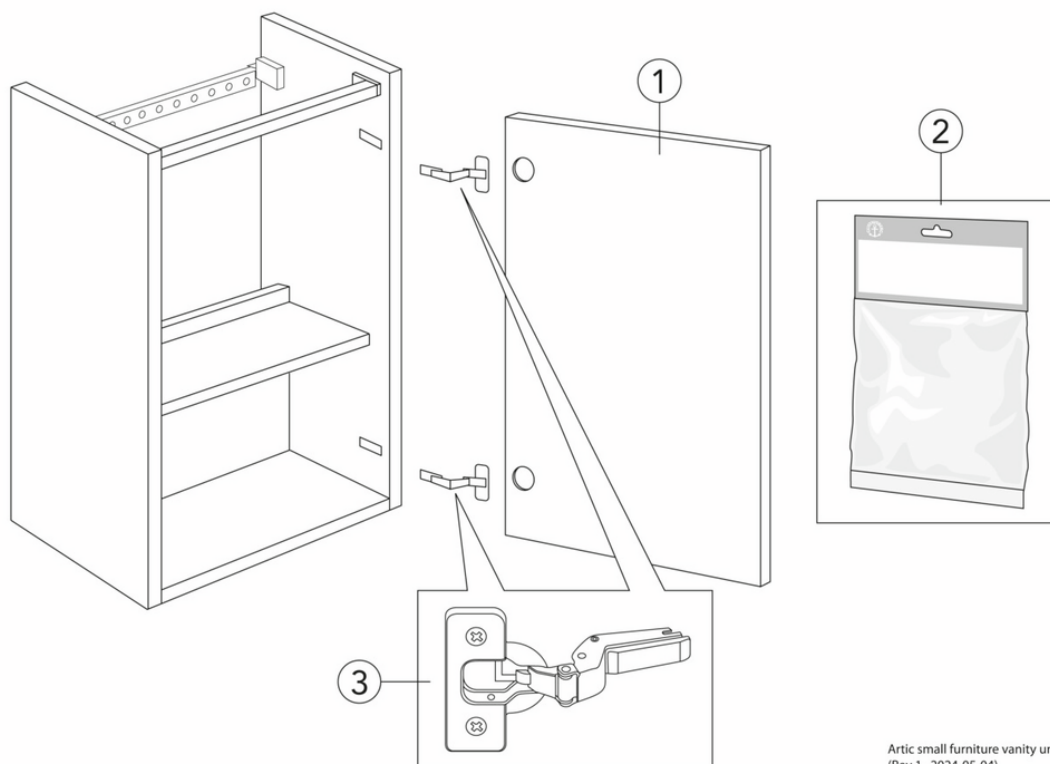

Quality of life since 1825

Valamukapp Artic Small

White, valge valamuga, valamu paremal pool

Toote Omadused

SOFT CLOSE-
MÖÖBEL

NIISKUSKINDEL

- Hügieenilisest, vastupidavast ja tihendatud sanitaarkeraamikast valmistatud valamu
- Auk kapis äravoolutoru ühenduseks põrandasse
- Vee äravoolutoru ja põhjaklapp ei kuulu komplekti Vaata lisatarvikuid

Article number

Art.nr.
GB71ACVC34TM01R

EAN
7391530084077

Paigaldus ja hooldus

Energiamärgistus ja vastavustunnistused

Denna produkt är anpassad till
Branschregler Säker Vatteninstallation
2026:1. Leverantören garanterar
produktens funktion om branschreglerna
och monteringsanvisningarna följs.

Artic small furniture vanity unit
(Rev 1. 2024-05-04)

Nr.	Toote	Art.nr.
1a	Uks valamukapile, Black Ash spoon	GB8148000236
1b	Uks valamukapile, Peach	GB8148000235
1c	Uks valamukapile, Ash grey	GB8148000234
1d	Uks valamukapile, White	GB8148000233
2		GB8148000006
3		GB8148000112