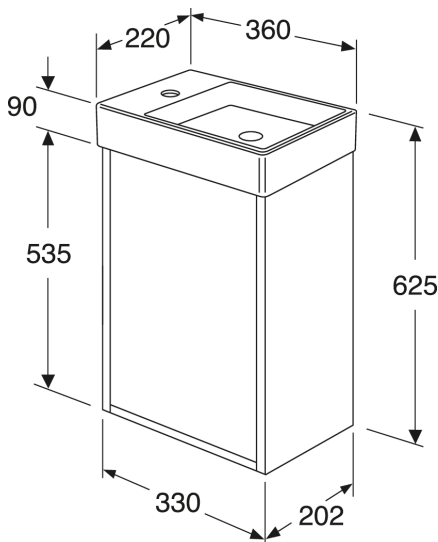

Quality of life since 1825

Valamukapp Artic Small

White, valge valamuga, valamu paremal pool

Toote Omadused

SOFT CLOSE-
MÖÖBEL

NIISKUSKINDEL

- Hügieenilisest, vastupidavast ja tihendatud sanitaarkeraamikast valmistatud valamu
- Auk kapis äravoolutoru ühenduseks põrandasse
- Vee äravoolutoru ja põhjaklapp ei kuulu komplekti Vaata lisatarvikuid

Article number

Art.nr.
GB71ACVC34TM01R

EAN
7391530084077

Paigaldus ja hooldus

Energiamärgistus ja vastavustunnistused

Artic small furniture vanity unit
(Rev 1. 2024-05-04)

Nr.	Toote	Art.nr.
1a	Uks valamukapile, Black Ash spoon	GB8148000236
1b	Uks valamukapile, Peach	GB8148000235
1c	Uks valamukapile, Ash grey	GB8148000234
1d	Uks valamukapile, White	GB8148000233
2		GB8148000006
3		GB8148000112