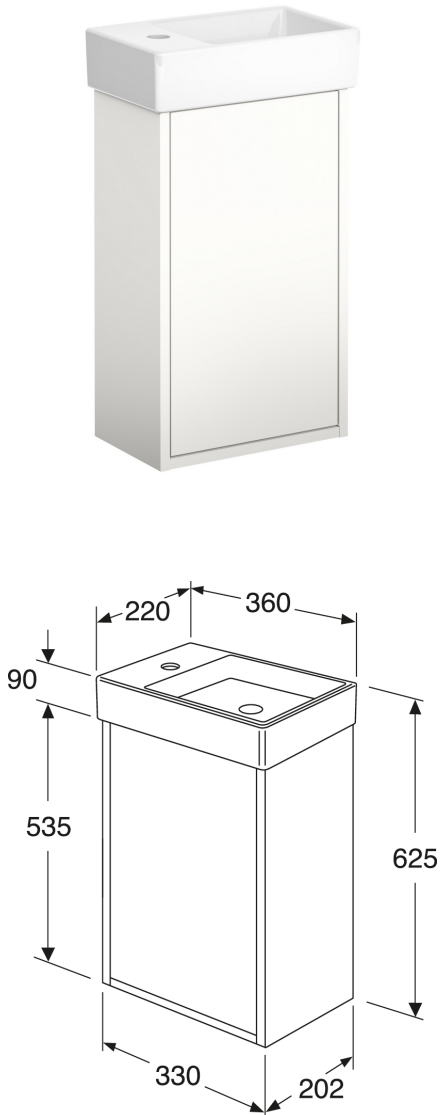

Paigaldus ja hooldus

Energiamärgistus ja vastavustunnistused