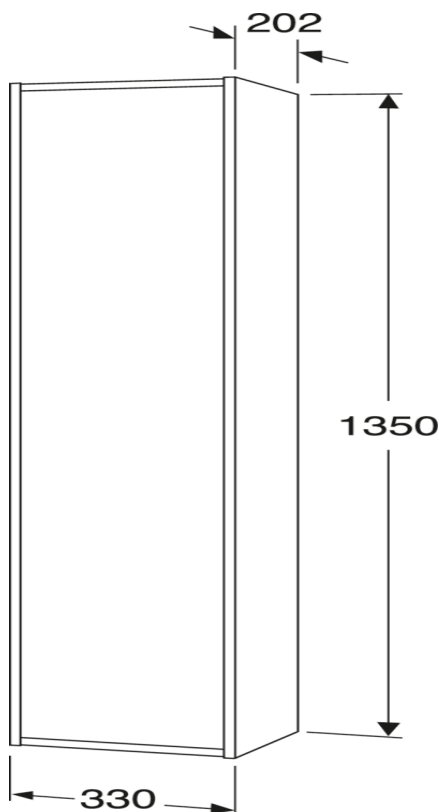

Energimärkning och certifieringar