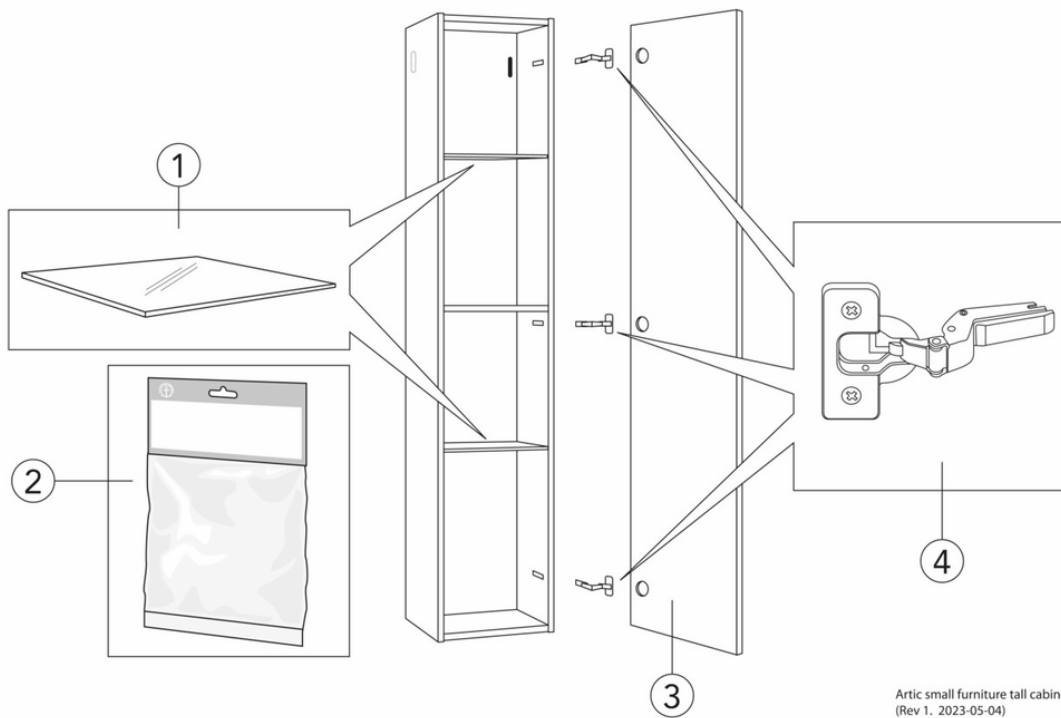

Quality of life since 1825

Kõrge kapp Artic Small

Black Ash spoon, peegeluksega

Toote Omadused

SOFT CLOSE-
MÖBEL

NIISKUSKINDEL

- Ruumisäästlik disain ja funktsionaalsed hoiulahendused väikesesse külaliste vannituppa
- Vaikseltsulguv uks, mis tagab sujuva sulgemise
- Uksel olev peegel lisafunktsionaalsuse tagamiseks ilma ruumi võtmata

Article number

Art.nr.
GB71ACTC34TK

EAN
7391530084022

Pakendiinfo

Pikkus: 350 mm | Laius: 230 mm | Kõrgus: 1380 mm

Kaal: 21 kg

Number pakendis: 1 pc

Paigaldus ja hooldus

Energiamärgistus ja vastavustunnistused

Varuosad

Artic small furniture tall cabinet
(Rev 1. 2023-05-04)

Nr.	Toote	Art.nr.
2		GB8148000006
3a	Kõrge kapi uks, Ash grey	GB8148000238
3b	Kõrge kapi uks, White	GB8148000237
3c	Kõrge kapi uks, Black Ash spoon	GB8148000240
3d	Kõrge kapi uks, Peach	GB8148000239
4		GB8148000112