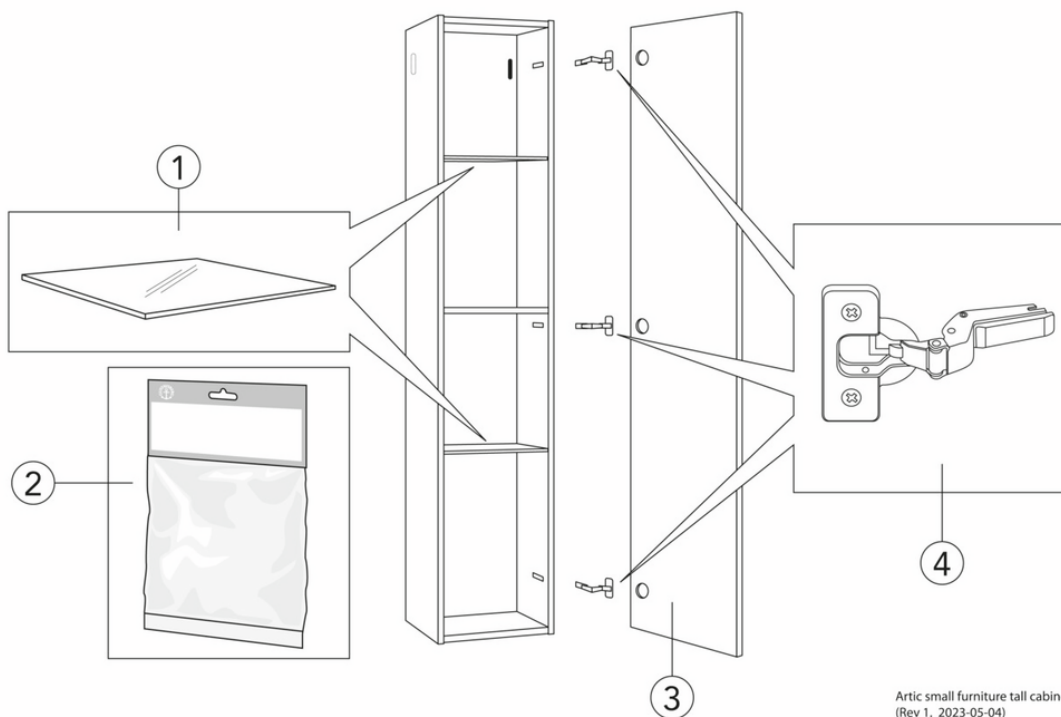

Quality of life since 1825

Kõrge kapp Artic Small

Black Ash spoon, peegeluksega

Toote Omadused

SOFT CLOSE-
MÖBEL

NIISKUSKINDEL

- Ruumisäästlik disain ja funktsionaalsed hoiulahendused väikesesse külaliste vannituppa
- Vaikseltsulguv uks, mis tagab sujuva sulgemise
- Uksel olev peegel lisafunktsionaalsuse tagamiseks ilma ruumi võtmata

Article number

Art.nr.
GB71ACTC34TK

EAN
7391530084022

Pakendiinfo

Pikkus: 350 mm | Laius: 230 mm | Kõrgus: 1380 mm

Kaal: 21 kg

Number pakendis: 1 pc

Paigaldus ja hooldus

Energiamärgistus ja vastavustunnistused

Varuosad

Artic small furniture tall cabinet
(Rev 1. 2023-05-04)

Nr.	Toote	Art.nr.
2		GB8148000006
3a	Kõrge kapi uks, Ash grey	GB8148000238
3b	Kõrge kapi uks, White	GB8148000237
3c	Kõrge kapi uks, Black Ash spoon	GB8148000240
3d	Kõrge kapi uks, Peach	GB8148000239
4		GB8148000112