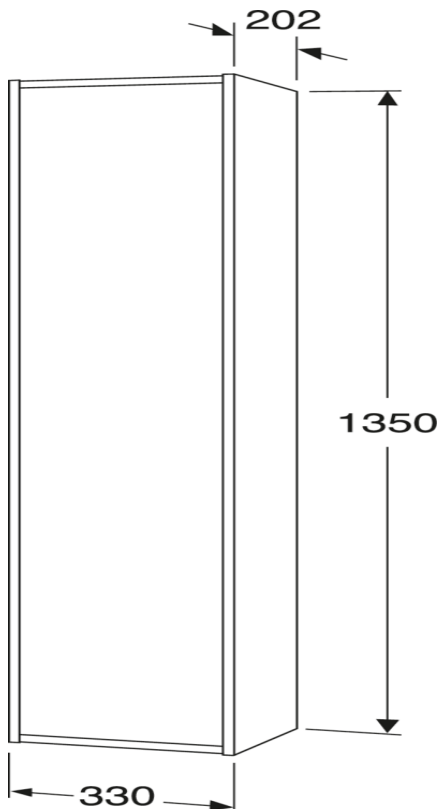

Article number

Art.nr.
GB71ACTC34TK

EAN
7391530084022

Pakendiinfo

Pikkus: 350 mm | Laius: 230 mm | Kõrgus: 1380 mm

Kaal: 21 kg

Number pakendis: 1 pc

Paigaldus ja hooldus

Energiamärgistus ja vastavustunnistused

Varuosad

Artic small furniture tall cabinet
(Rev 1. 2023-05-04)

Nr.	Toote	Art.nr.
2		GB8148000006
3a	Kõrge kapi uks, Ash grey	GB8148000238
3b	Kõrge kapi uks, White	GB8148000237
3c	Kõrge kapi uks, Black Ash spoon	GB8148000240
3d	Kõrge kapi uks, Peach	GB8148000239
4		GB8148000112